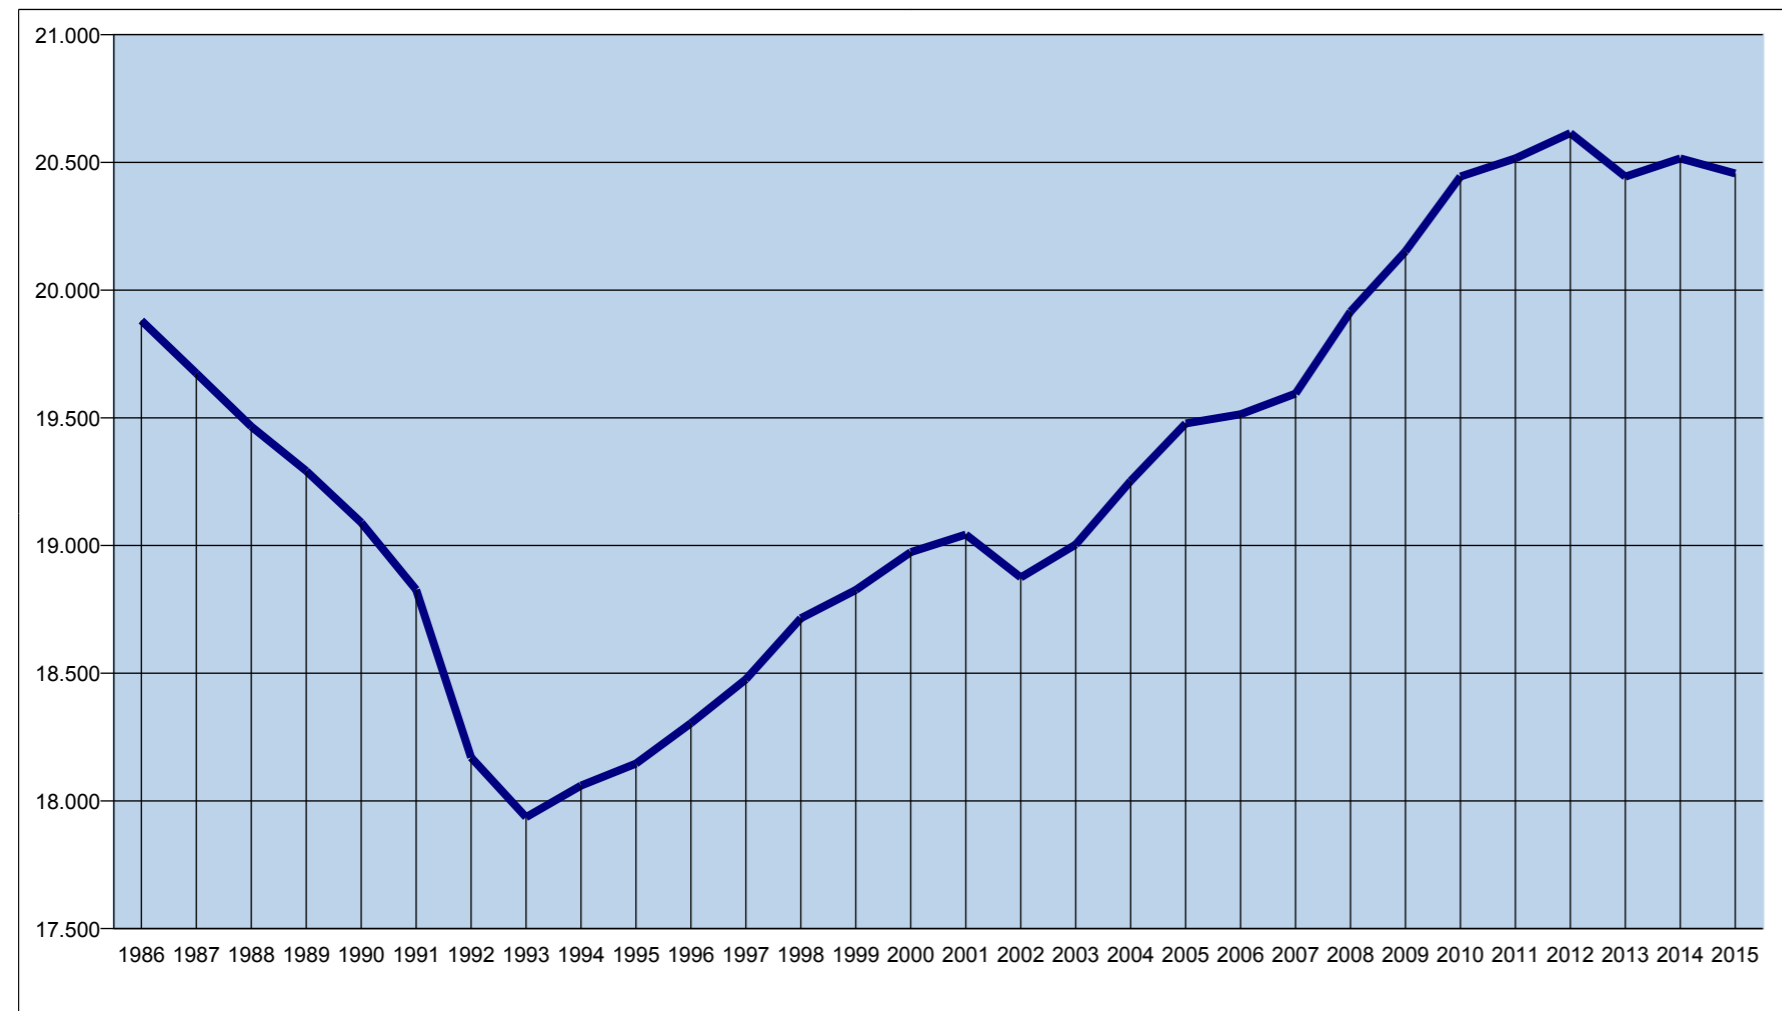

Famiglie residenti nel quartiere Saragozza

1986	1987	1988	1989	1990	1991	1992	1993	1994	1995	1996	1997	1998	1999	2000	2001	2002	2003	2004	2005	2006	2007	2008	2009	2010	2011	2012	2013	2014	2015
19.881	19.674	19.466	19.292	19.090	18.827	18.170	17.936	18.060	18.146	18.304	18.476	18.715	18.826	18.974	19.043	18.875	19.004	19.253	19.478	19.514	19.595	19.916	20.152	20.445	20.516	20.615	20.444	20.516	20.457

Famiglie residenti nel quartiere Saragozza - zona Costa Saragozza

1986	1987	1988	1989	1990	1991	1992	1993	1994	1995	1996	1997	1998	1999	2000	2001	2002	2003	2004	2005	2006	2007	2008	2009	2010	2011	2012	2013	2014	2015
13.148	13.026	12.914	12.790	12.627	12.482	12.019	11.880	11.871	11.960	11.978	12.050	12.131	12.129	12.137	12.147	12.085	12.210	12.328	12.443	12.445	12.498	12.754	12.931	13.096	13.159	13.203	13.181	13.246	13.230