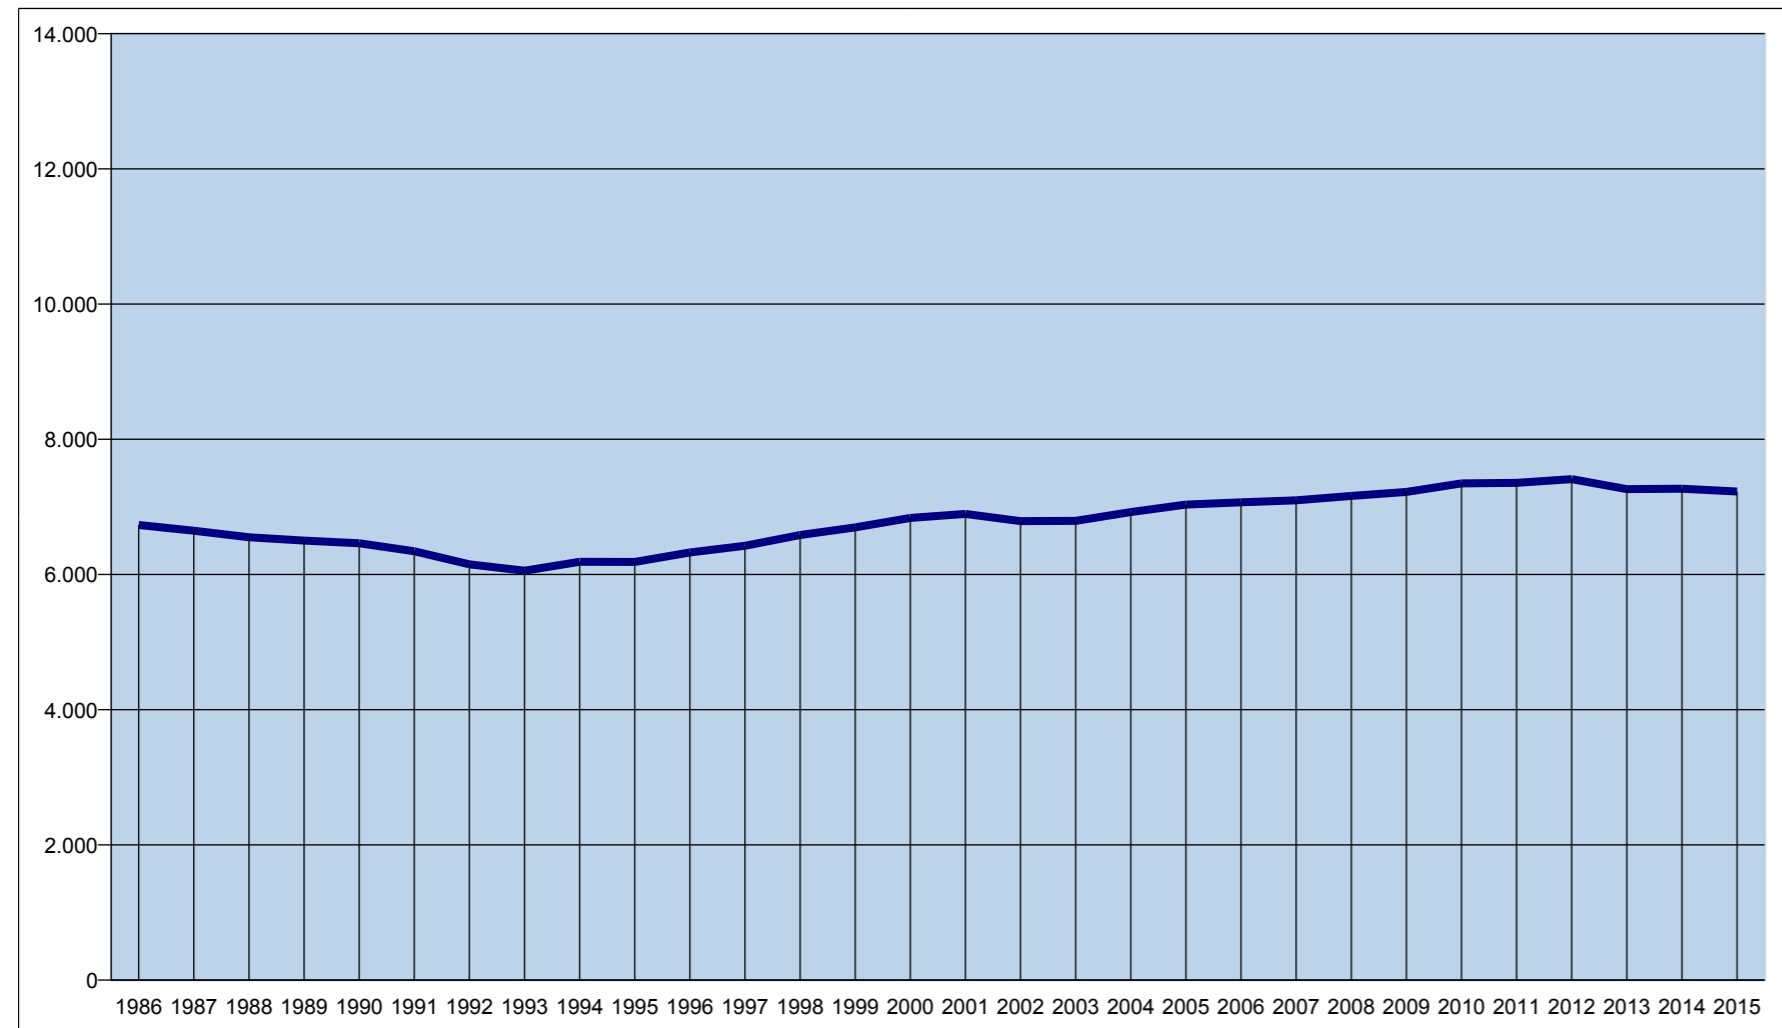

Famiglie residenti nel quartiere Saragozza - zona Malpighi

1986	1987	1988	1989	1990	1991	1992	1993	1994	1995	1996	1997	1998	1999	2000	2001	2002	2003	2004	2005	2006	2007	2008	2009	2010	2011	2012	2013	2014	2015
6.733	6.648	6.552	6.502	6.463	6.345	6.151	6.056	6.189	6.186	6.326	6.426	6.584	6.697	6.837	6.896	6.790	6.794	6.925	7.035	7.069	7.097	7.162	7.221	7.349	7.357	7.412	7.263	7.270	7.227