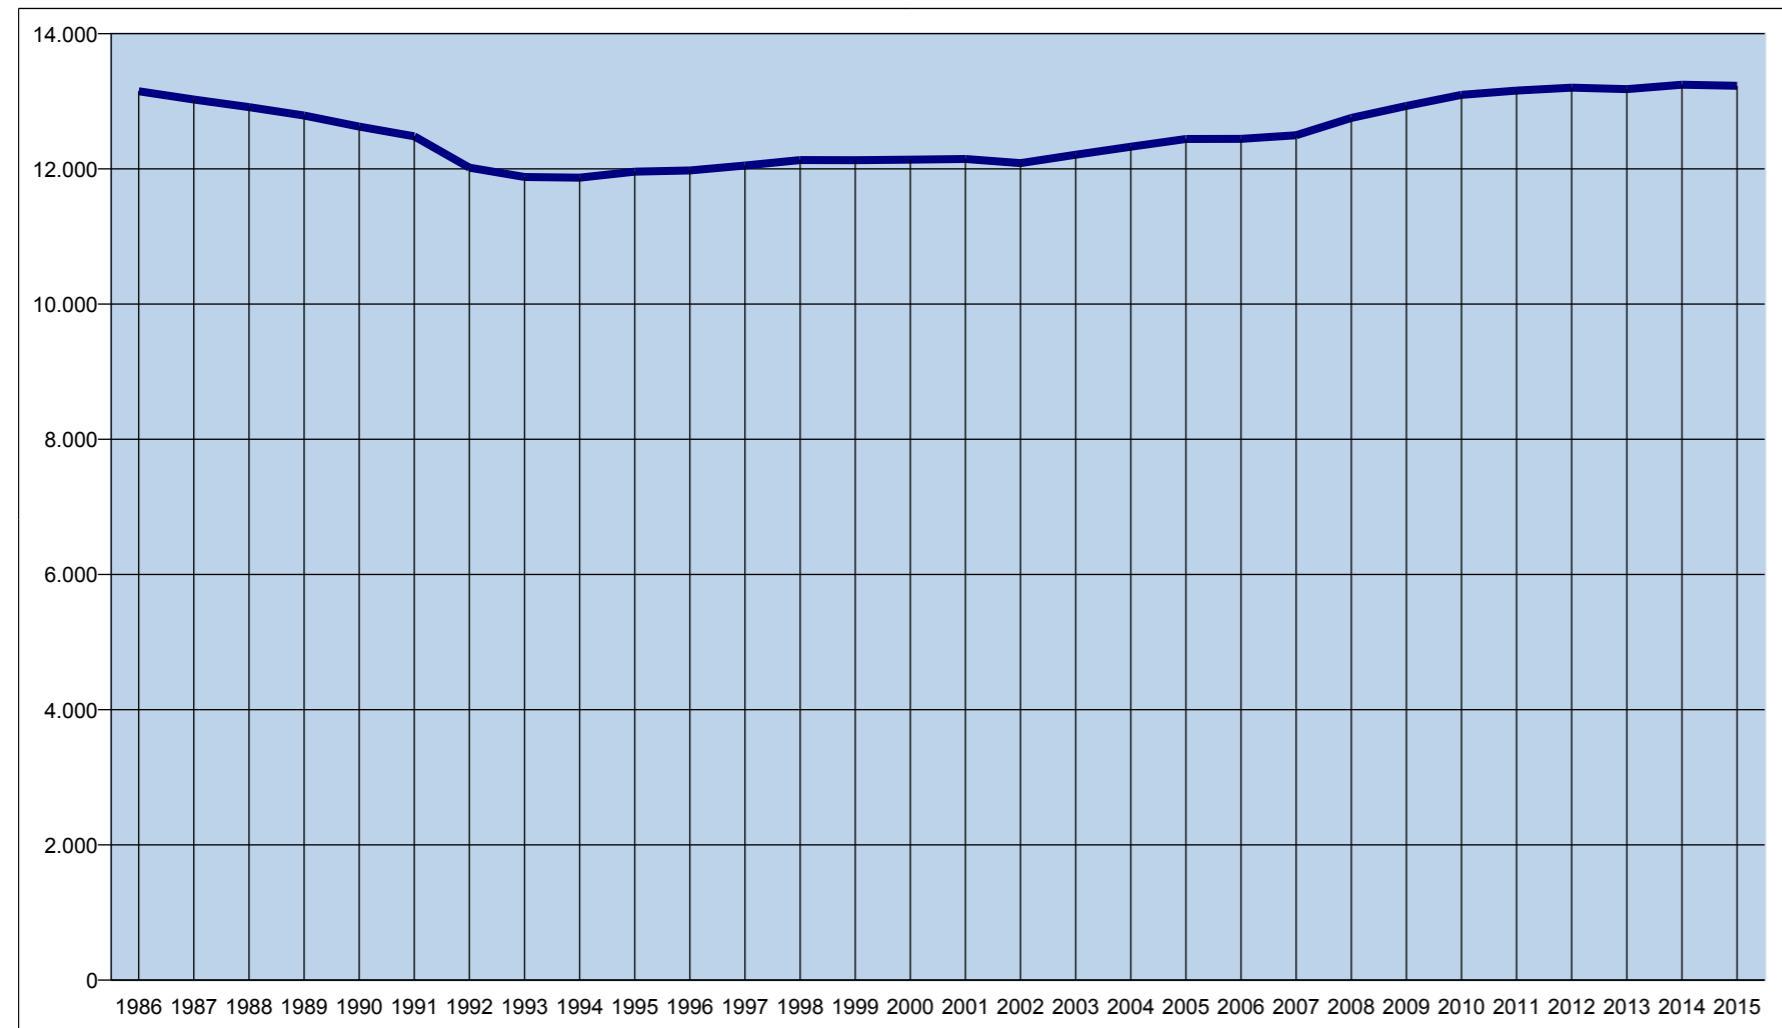

Famiglie residenti nel quartiere Saragozza

1986	1987	1988	1989	1990	1991	1992	1993	1994	1995	1996	1997	1998	1999	2000	2001	2002	2003	2004	2005	2006	2007	2008	2009	2010	2011	2012	2013	2014	2015
19.881	19.674	19.466	19.292	19.090	18.827	18.170	17.936	18.060	18.146	18.304	18.476	18.715	18.826	18.974	19.043	18.875	19.004	19.253	19.478	19.514	19.595	19.916	20.152	20.445	20.516	20.615	20.444	20.516	20.457

Famiglie residenti nel quartiere Saragozza - zona Costa Saragozza

1986	1987	1988	1989	1990	1991	1992	1993	1994	1995	1996	1997	1998	1999	2000	2001	2002	2003	2004	2005	2006	2007	2008	2009	2010	2011	2012	2013	2014	2015
13.148	13.026	12.914	12.790	12.627	12.482	12.019	11.880	11.871	11.960	11.978	12.050	12.131	12.129	12.137	12.147	12.085	12.210	12.328	12.443	12.445	12.498	12.754	12.931	13.096	13.159	13.203	13.181	13.246	13.230