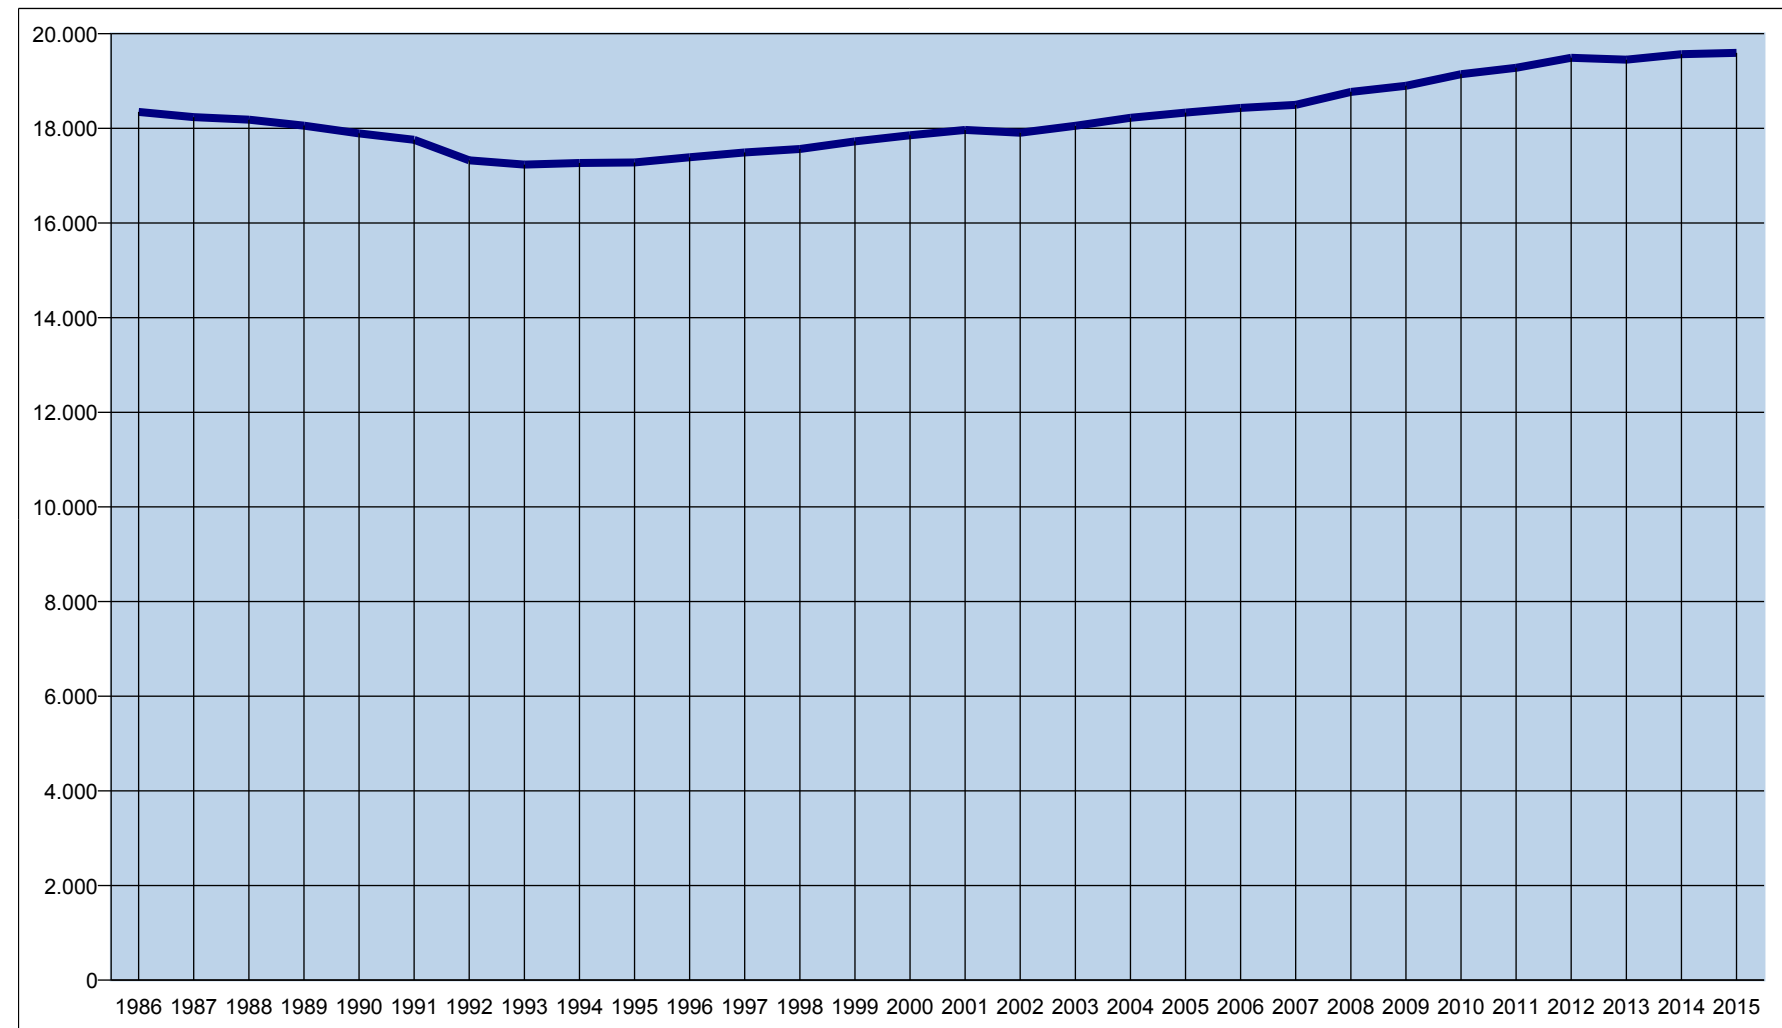

Famiglie residenti nel quartiere Savena

1986	1987	1988	1989	1990	1991	1992	1993	1994	1995	1996	1997	1998	1999	2000	2001	2002	2003	2004	2005	2006	2007	2008	2009	2010	2011	2012	2013	2014	2015
29.169	28.993	28.903	28.696	28.420	28.203	27.533	27.174	27.258	27.345	27.444	27.598	27.698	27.878	28.029	28.192	28.061	28.290	28.551	28.712	28.859	28.893	29.262	29.527	29.823	30.003	30.339	30.212	30.360	30.422

Famiglie residenti nel quartiere Savena - zona Mazzini

1986	1987	1988	1989	1990	1991	1992	1993	1994	1995	1996	1997	1998	1999	2000	2001	2002	2003	2004	2005	2006	2007	2008	2009	2010	2011	2012	2013	2014	2015
18.348	18.237	18.183	18.056	17.895	17.758	17.326	17.235	17.267	17.280	17.389	17.492	17.563	17.724	17.853	17.966	17.908	18.054	18.224	18.334	18.431	18.496	18.771	18.900	19.144	19.280	19.492	19.453	19.568	19.595

Famiglie residenti nel quartiere Savena - zona San Ruffillo

1986	1987	1988	1989	1990	1991	1992	1993	1994	1995	1996	1997	1998	1999	2000	2001	2002	2003	2004	2005	2006	2007	2008	2009	2010	2011	2012	2013	2014	2015
10.821	10.756	10.720	10.640	10.525	10.445	10.207	9.939	9.991	10.065	10.055	10.106	10.135	10.154	10.176	10.226	10.153	10.236	10.327	10.378	10.428	10.397	10.491	10.627	10.679	10.723	10.847	10.759	10.792	10.827