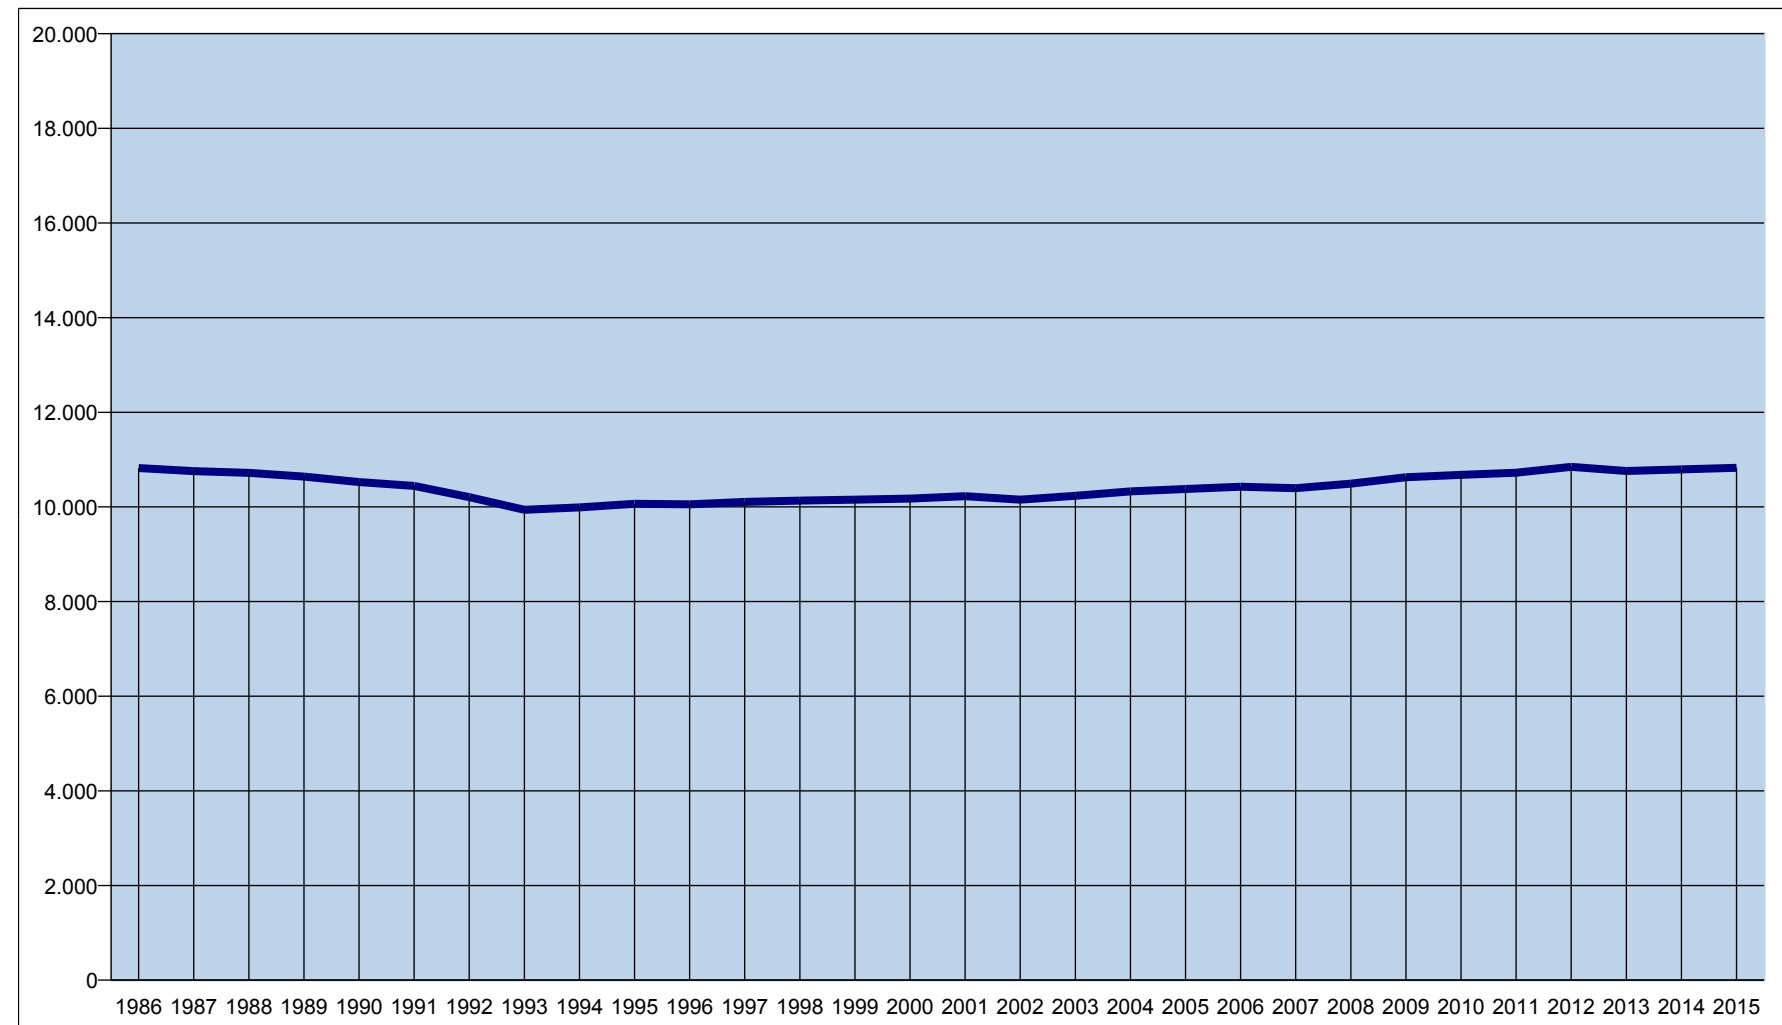

Famiglie residenti nel quartiere Savena

1986	1987	1988	1989	1990	1991	1992	1993	1994	1995	1996	1997	1998	1999	2000	2001	2002	2003	2004	2005	2006	2007	2008	2009	2010	2011	2012	2013	2014	2015
29.169	28.993	28.903	28.696	28.420	28.203	27.533	27.174	27.258	27.345	27.444	27.598	27.698	27.878	28.029	28.192	28.061	28.290	28.551	28.712	28.859	28.893	29.262	29.527	29.823	30.003	30.339	30.212	30.360	30.422

Famiglie residenti nel quartiere Savena - zona Mazzini

1986	1987	1988	1989	1990	1991	1992	1993	1994	1995	1996	1997	1998	1999	2000	2001	2002	2003	2004	2005	2006	2007	2008	2009	2010	2011	2012	2013	2014	2015
18.348	18.237	18.183	18.056	17.895	17.758	17.326	17.235	17.267	17.280	17.389	17.492	17.563	17.724	17.853	17.966	17.908	18.054	18.224	18.334	18.431	18.496	18.771	18.900	19.144	19.280	19.492	19.453	19.568	19.595

Famiglie residenti nel quartiere Savena - zona San Ruffillo

1986	1987	1988	1989	1990	1991	1992	1993	1994	1995	1996	1997	1998	1999	2000	2001	2002	2003	2004	2005	2006	2007	2008	2009	2010	2011	2012	2013	2014	2015
10.821	10.756	10.720	10.640	10.525	10.445	10.207	9.939	9.991	10.065	10.055	10.106	10.135	10.154	10.176	10.226	10.153	10.236	10.327	10.378	10.428	10.397	10.491	10.627	10.679	10.723	10.847	10.759	10.792	10.827