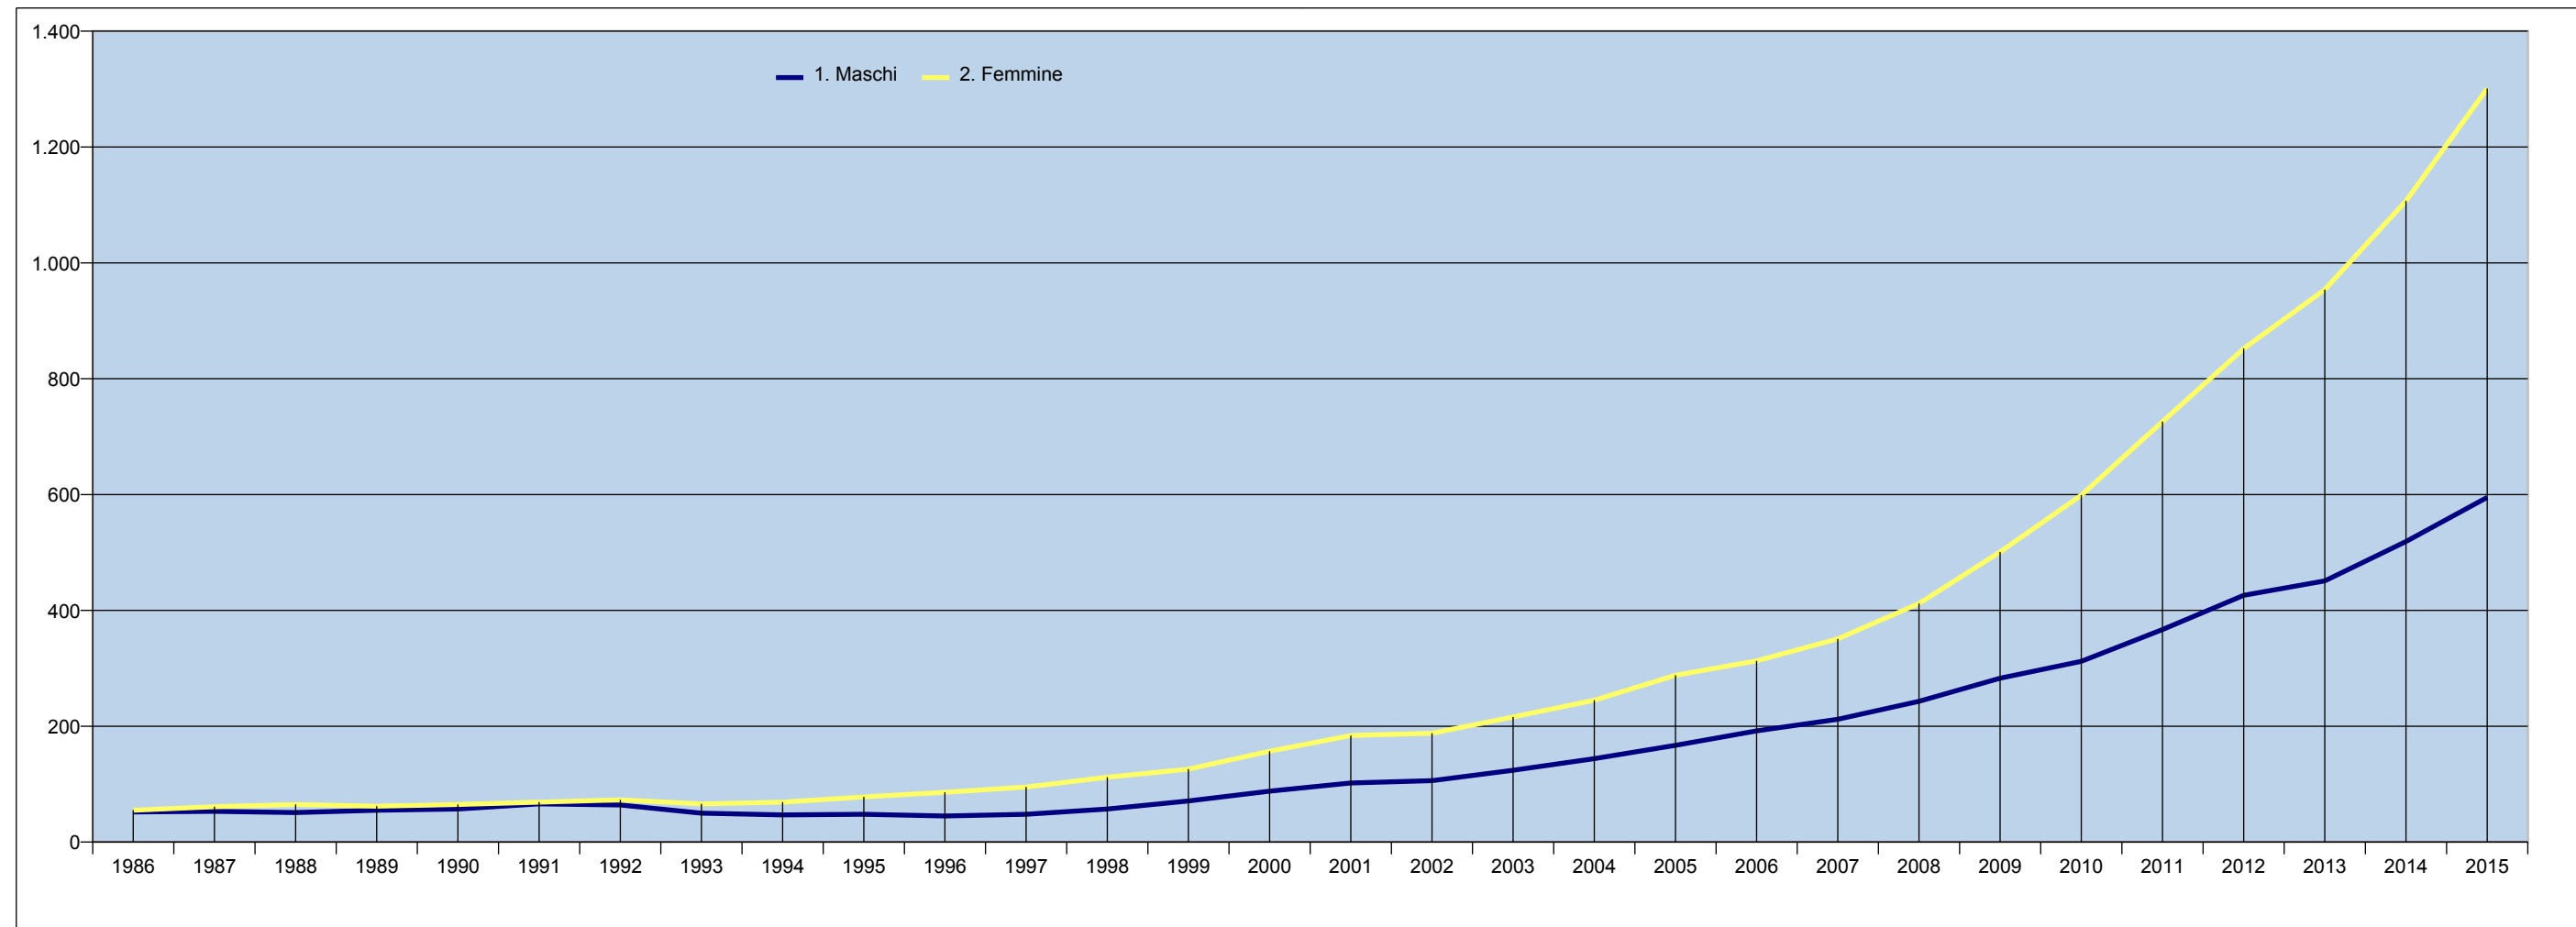

## Stranieri residenti di 65 anni e oltre

Comune di Bologna

	1986	1987	1988	1989	1990	1991	1992	1993	1994	1995	1996	1997	1998	1999	2000	2001	2002	2003	2004	2005	2006	2007	2008	2009	2010	2011	2012	2013	2014	2015
Maschi	52	53	51	55	57	66	64	50	47	48	45	48	57	71	88	102	106	124	144	167	192	212	243	283	312	367	426	451	519	595
Femmine	55	61	65	62	65	69	73	66	69	78	86	95	112	126	157	184	188	216	245	288	313	351	412	501	599	726	852	954	1.107	1.301