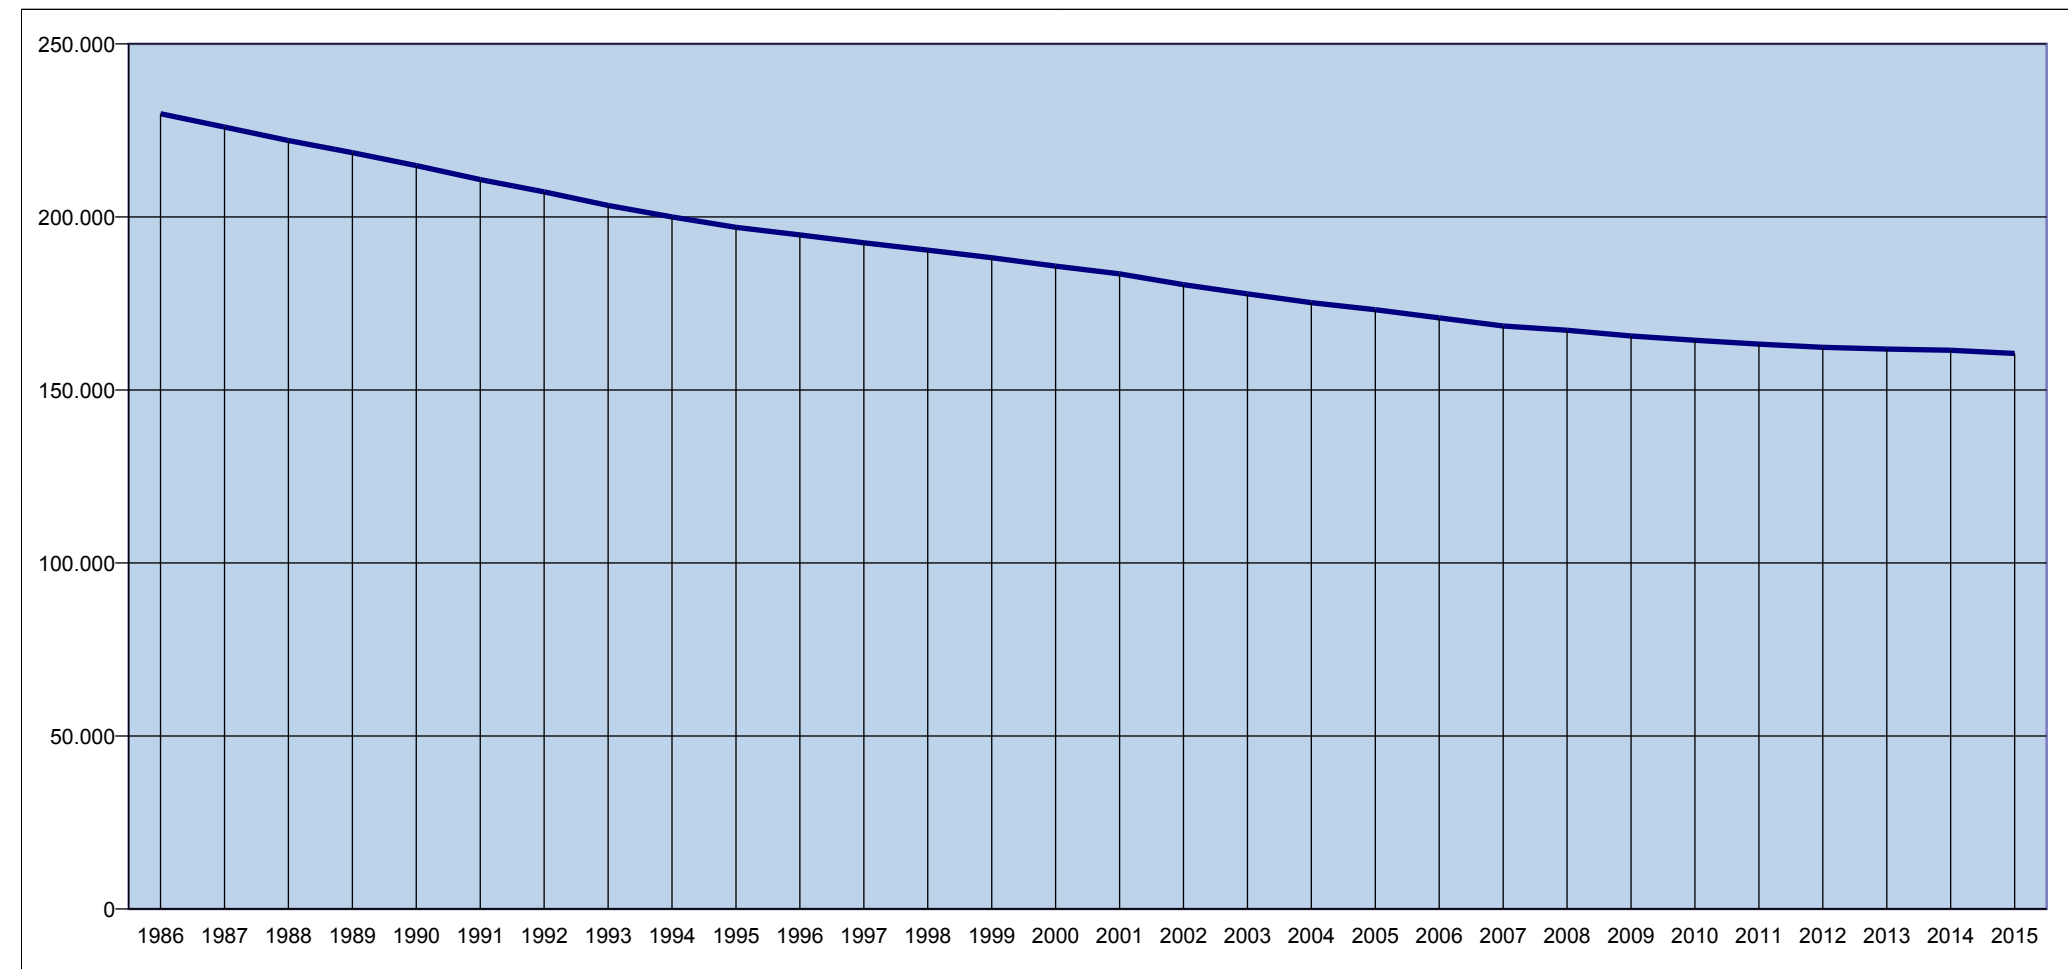

Coniugati e coniugate nella popolazione residente

Comune di Bologna

1986	1987	1988	1989	1990	1991	1992	1993	1994	1995	1996	1997	1998	1999	2000	2001	2002	2003	2004	2005	2006	2007	2008	2009	2010	2011	2012	2013	2014	2015
229.845	225.990	222.074	218.571	214.836	210.808	207.258	203.319	200.015	196.985	194.819	192.530	190.419	188.220	185.800	183.538	180.412	177.758	175.226	173.203	170.840	168.492	167.260	165.604	164.367	163.248	162.323	161.807	161.455	160.551