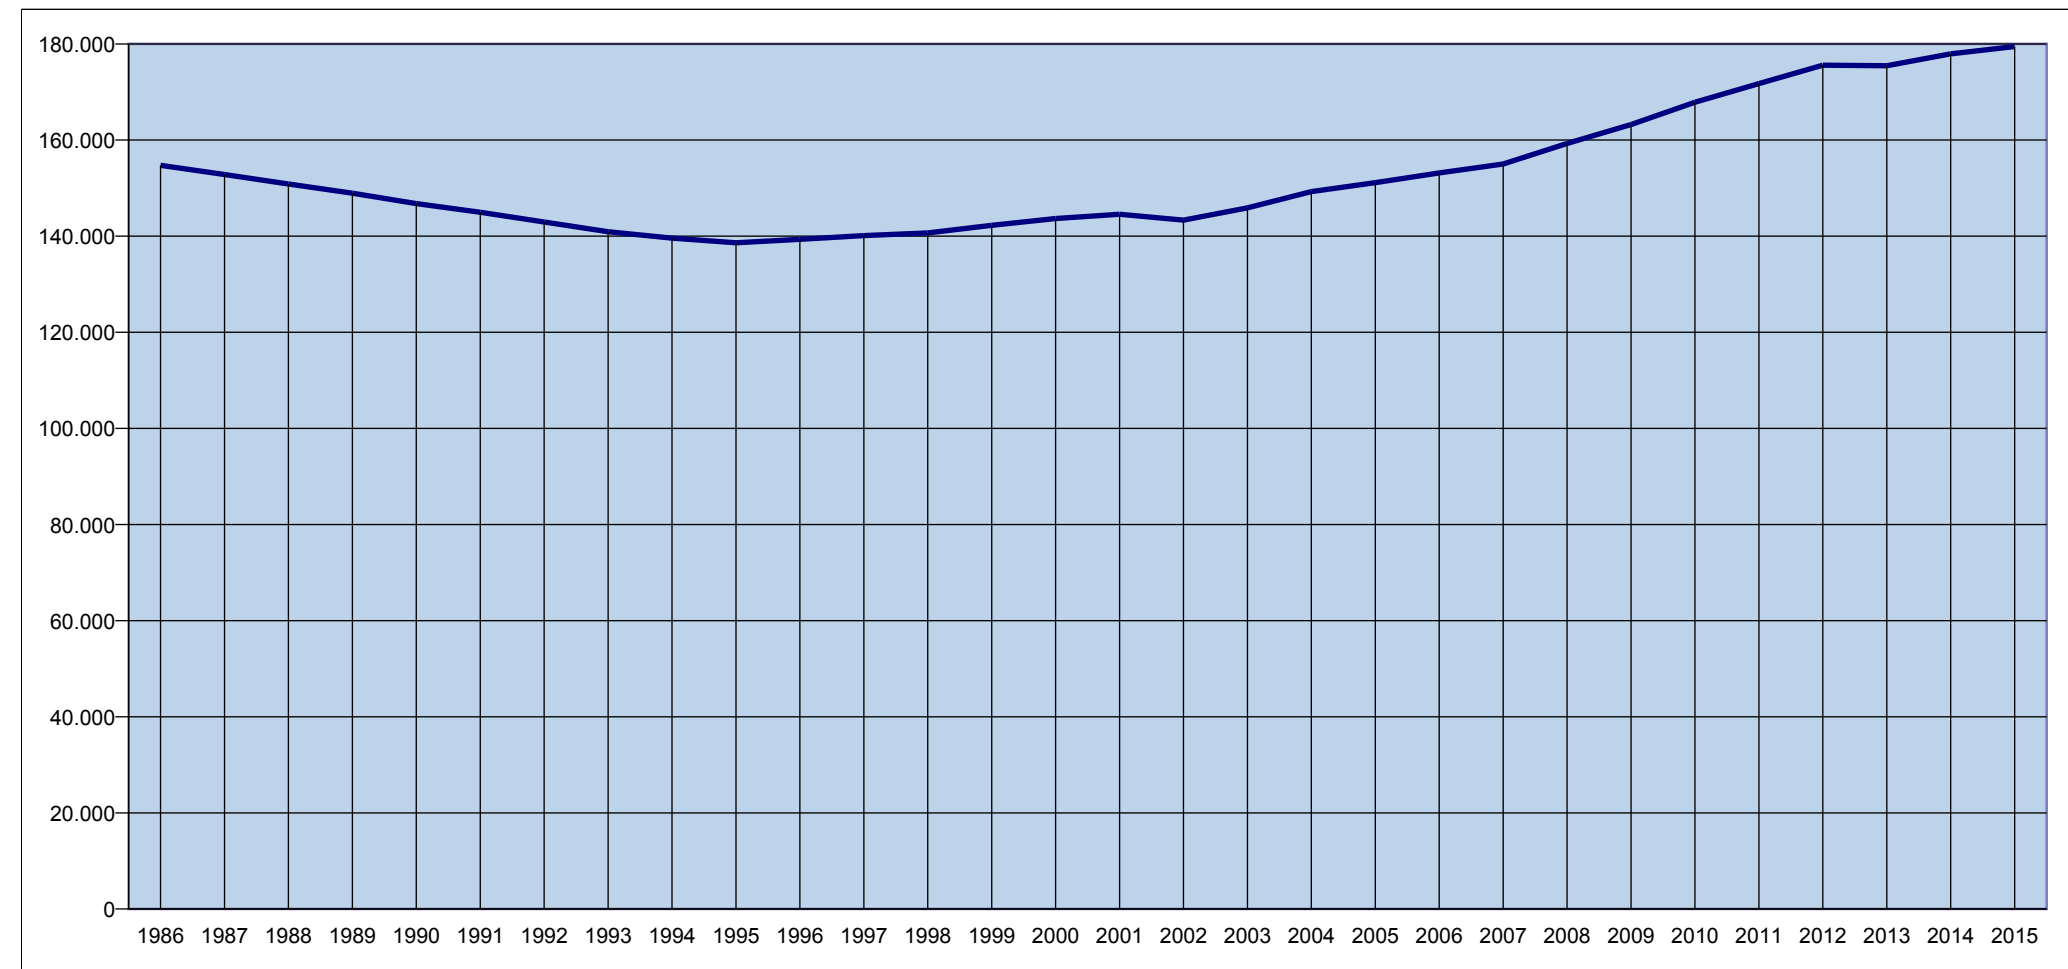

### Celibi e nubili nella popolazione residente

Comune di Bologna

1986	1987	1988	1989	1990	1991	1992	1993	1994	1995	1996	1997	1998	1999	2000	2001	2002	2003	2004	2005	2006	2007	2008	2009	2010	2011	2012	2013	2014	2015
154.739	152.828	150.843	148.951	146.787	144.964	142.943	140.925	139.593	138.627	139.346	140.120	140.676	142.266	143.677	144.550	143.327	145.878	149.281	151.121	153.154	155.010	159.299	163.240	167.872	171.735	175.575	175.455	177.931	179.458