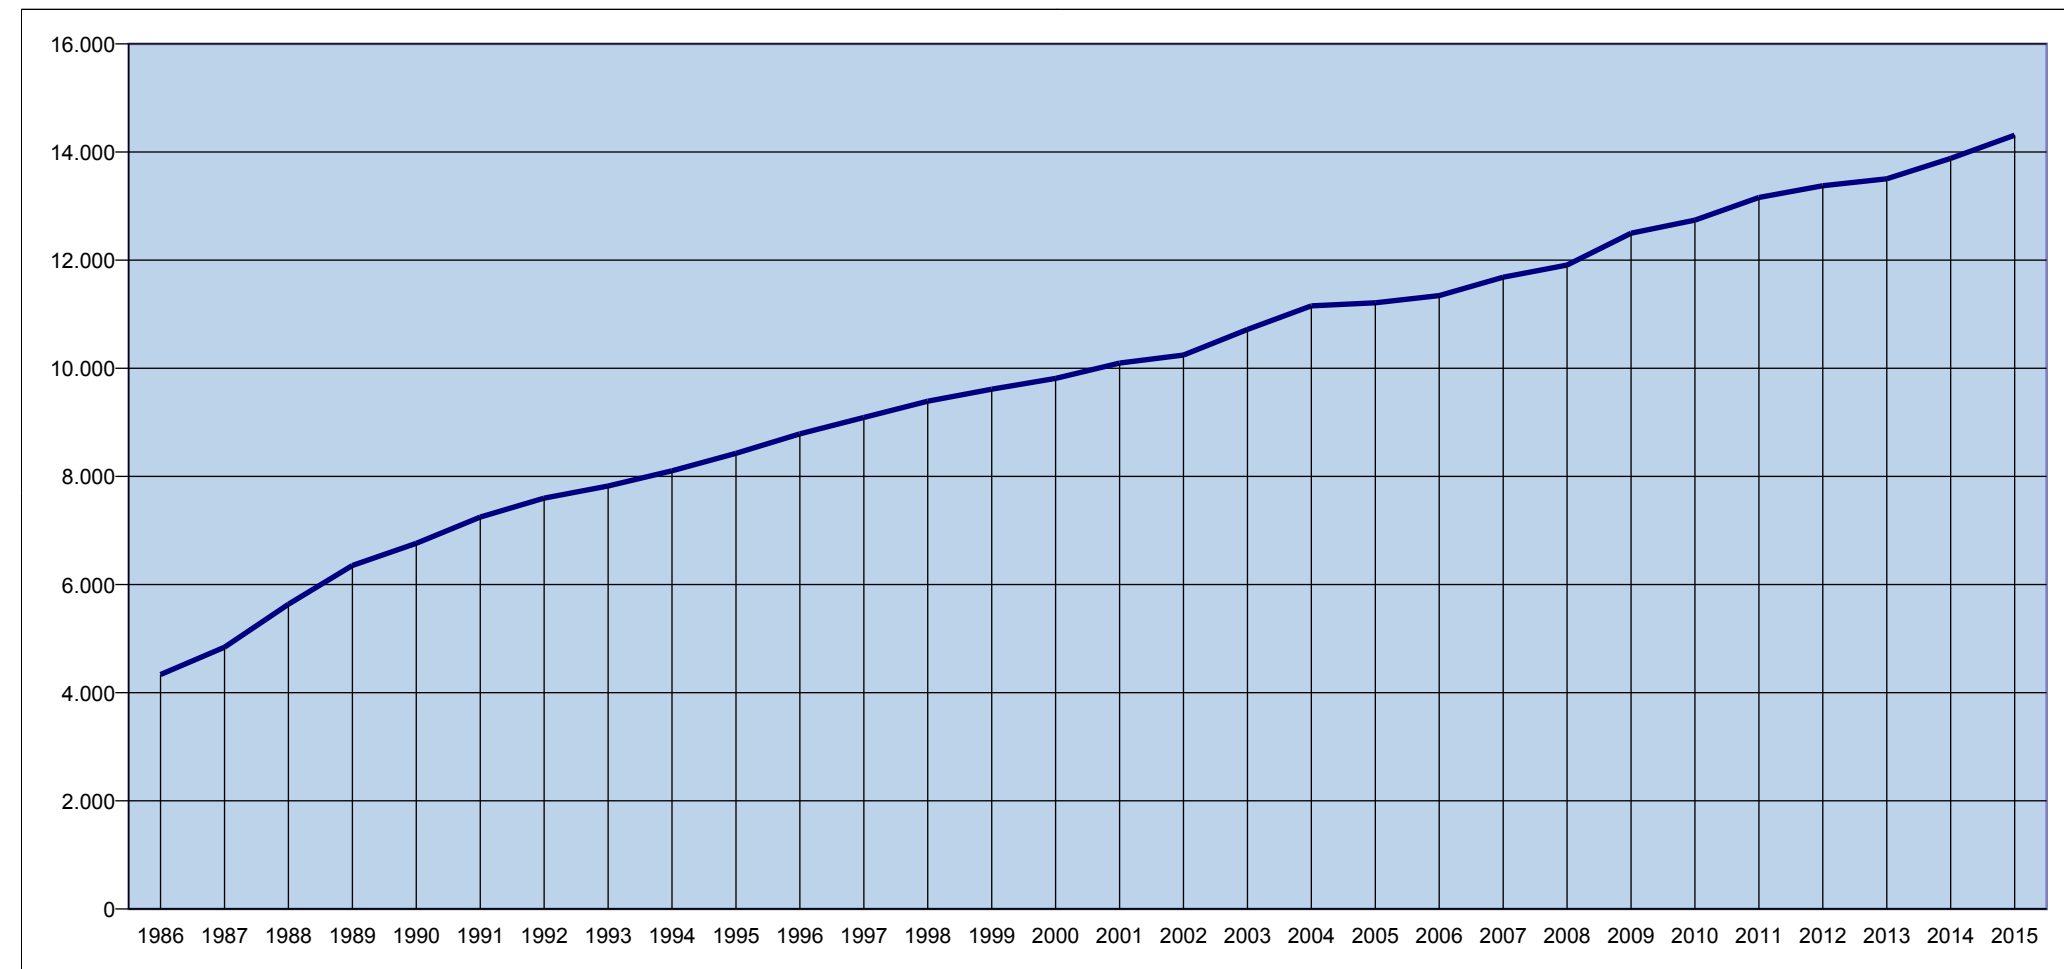

Divorziati e divorziate nella popolazione residente

Comune di Bologna

1986	1987	1988	1989	1990	1991	1992	1993	1994	1995	1996	1997	1998	1999	2000	2001	2002	2003	2004	2005	2006	2007	2008	2009	2010	2011	2012	2013	2014	2015
4.337	4.841	5.637	6.353	6.763	7.250	7.599	7.824	8.104	8.428	8.787	9.091	9.393	9.614	9.815	10.098	10.246	10.719	11.156	11.213	11.345	11.685	11.910	12.500	12.742	13.160	13.377	13.505	13.882	14.312