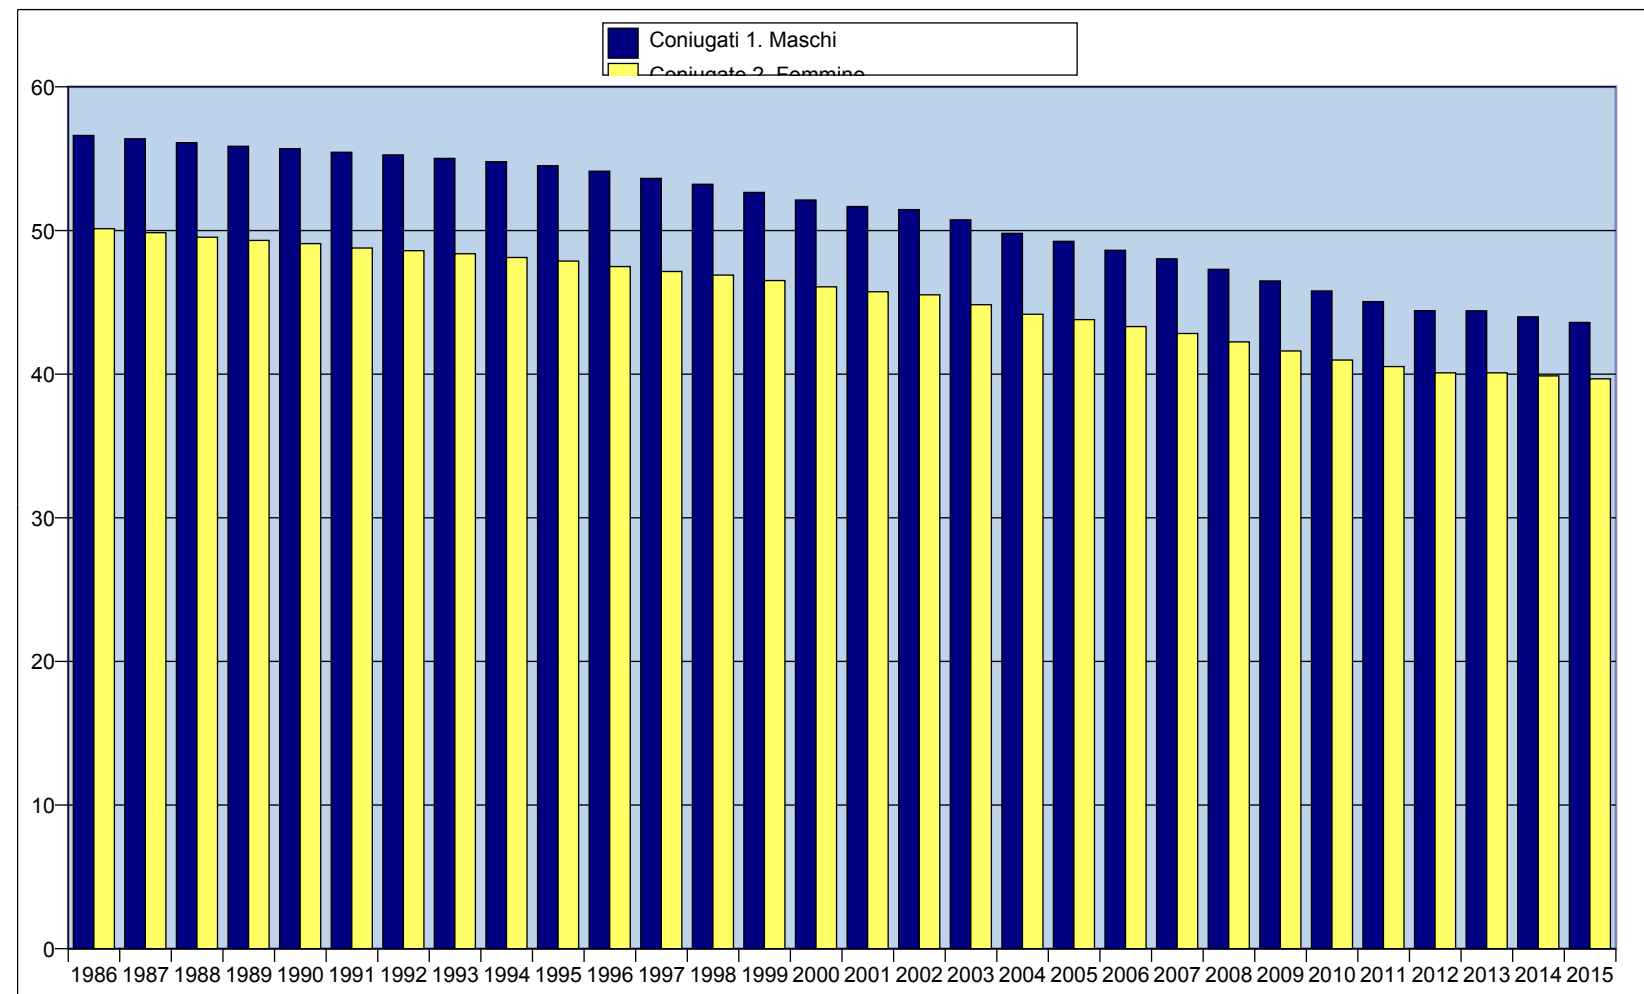

Percentuale di residenti coniugati per sesso

Comune di Bologna

	1986	1987	1988	1989	1990	1991	1992	1993	1994	1995	1996	1997	1998	1999	2000	2001	2002	2003	2004	2005	2006	2007	2008	2009	2010	2011	2012	2013	2014	2015
Coniugati	56,6	56,4	56,1	55,9	55,7	55,4	55,3	55,0	54,8	54,5	54,1	53,6	53,2	52,7	52,1	51,7	51,5	50,7	49,8	49,2	48,6	48,0	47,3	46,5	45,8	45,0	44,4	44,4	44,0	43,6
Coniugate	50,1	49,8	49,5	49,3	49,1	48,8	48,6	48,4	48,1	47,9	47,5	47,1	46,9	46,5	46,1	45,7	45,5	44,8	44,2	43,8	43,3	42,8	42,2	41,6	41,0	40,5	40,1	40,1	39,9	39,7