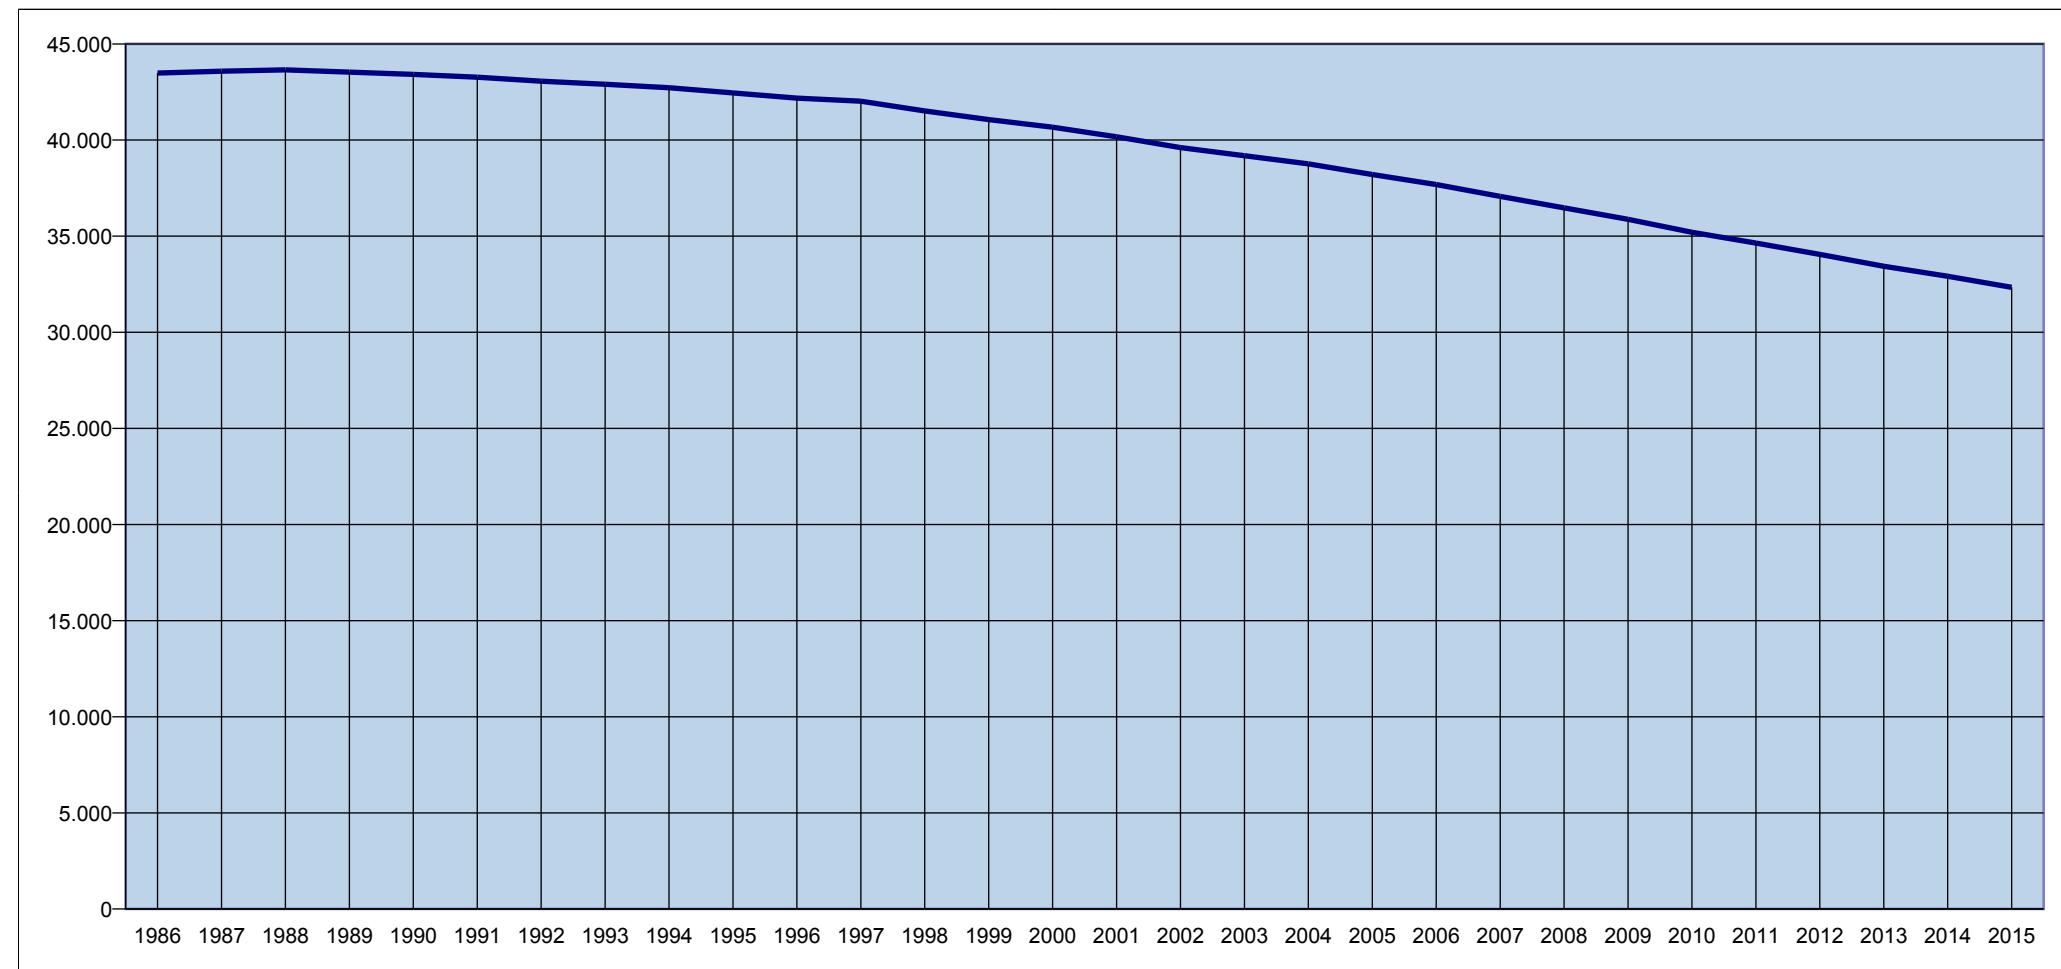

Vedovi e vedove nella popolazione residente

Comune di Bologna

1986	1987	1988	1989	1990	1991	1992	1993	1994	1995	1996	1997	1998	1999	2000	2001	2002	2003	2004	2005	2006	2007	2008	2009	2010	2011	2012	2013	2014	2015
43.485	43.581	43.650	43.535	43.417	43.269	43.058	42.901	42.722	42.451	42.184	42.020	41.518	41.061	40.672	40.170	39.607	39.184	38.762	38.206	37.687	37.069	36.475	35.876	35.200	34.641	34.054	33.435	32.913	32.342