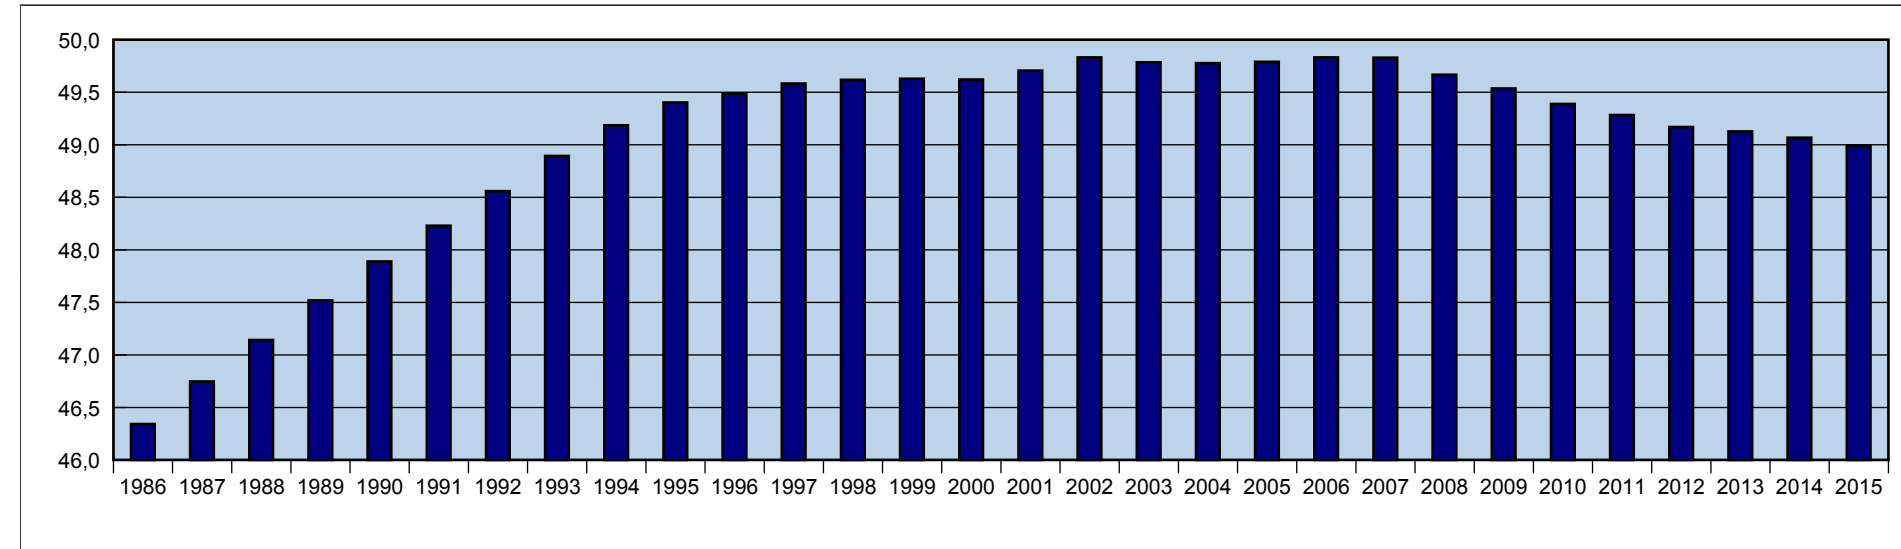

Età media della popolazione residente Femmine
Comune di Bologna

1986	1987	1988	1989	1990	1991	1992	1993	1994	1995	1996	1997	1998	1999	2000	2001	2002	2003	2004	2005	2006	2007	2008	2009	2010	2011	2012	2013	2014	2015
46,3	46,7	47,1	47,5	47,9	48,2	48,6	48,9	49,2	49,4	49,5	49,6	49,6	49,6	49,6	49,7	49,8	49,8	49,8	49,8	49,8	49,8	49,7	49,5	49,4	49,3	49,2	49,1	49,1	49,0