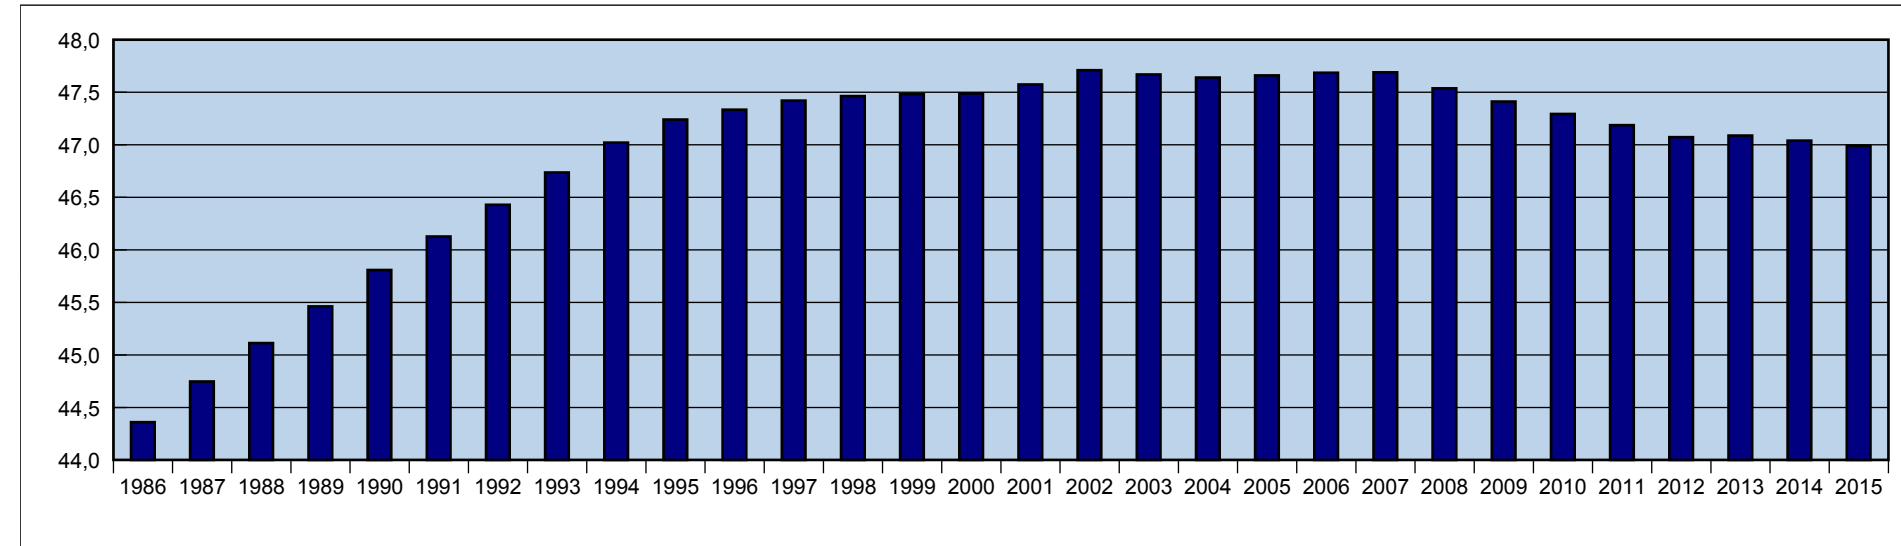

Età media della popolazione residente
Comune di Bologna

1986	1987	1988	1989	1990	1991	1992	1993	1994	1995	1996	1997	1998	1999	2000	2001	2002	2003	2004	2005	2006	2007	2008	2009	2010	2011	2012	2013	2014	2015
44,4	44,7	45,1	45,5	45,8	46,1	46,4	46,7	47,0	47,2	47,3	47,4	47,5	47,5	47,5	47,6	47,7	47,7	47,6	47,7	47,7	47,7	47,5	47,4	47,3	47,2	47,1	47,1	47,0	47,0