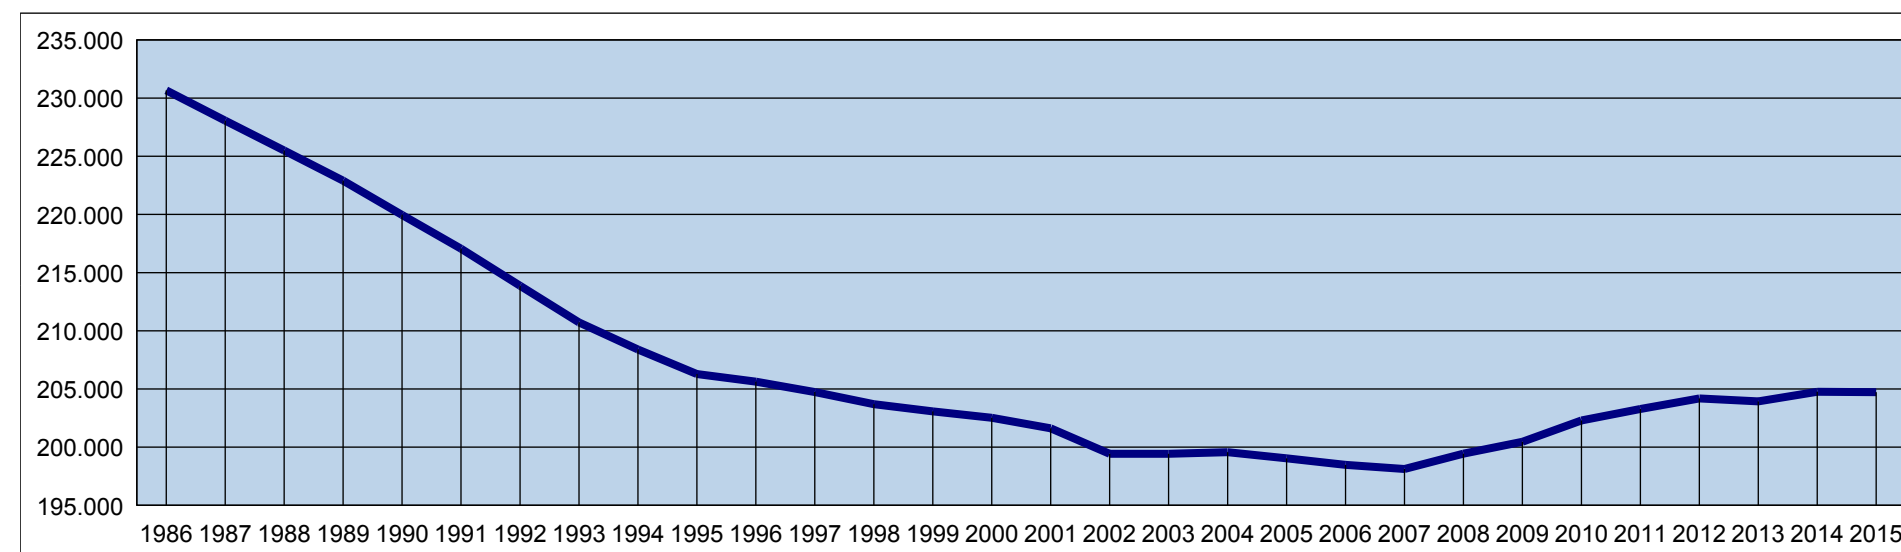

Popolazione residente Femmine
Comune di Bologna

1986	1987	1988	1989	1990	1991	1992	1993	1994	1995	1996	1997	1998	1999	2000	2001	2002	2003	2004	2005	2006	2007	2008	2009	2010	2011	2012	2013	2014	2015
230.659	228.057	225.494	222.906	219.954	217.061	213.876	210.716	208.390	206.283	205.630	204.732	203.696	203.077	202.527	201.620	199.426	199.432	199.570	199.035	198.476	198.125	199.444	200.460	202.290	203.281	204.190	203.939	204.764	204.724