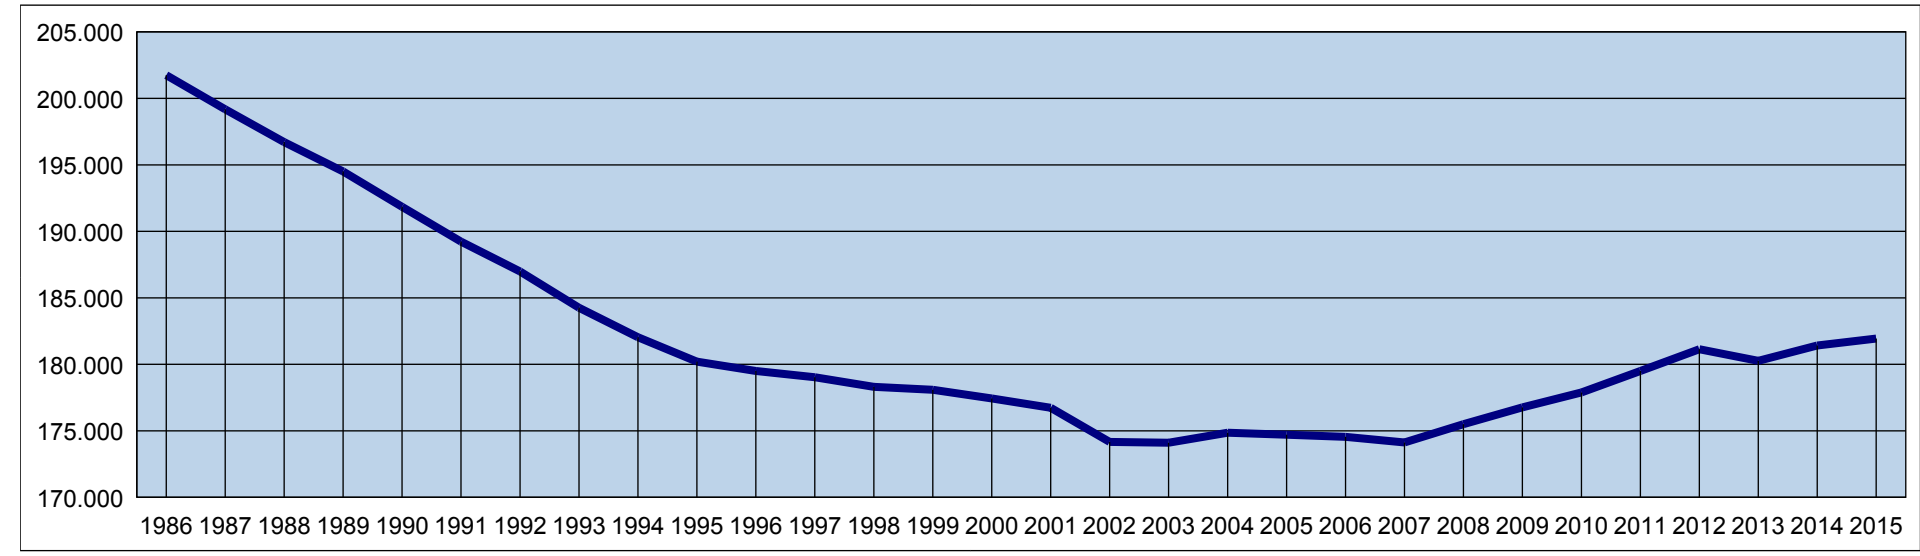

Popolazione residente Maschi
Comune di Bologna

1986	1987	1988	1989	1990	1991	1992	1993	1994	1995	1996	1997	1998	1999	2000	2001	2002	2003	2004	2005	2006	2007	2008	2009	2010	2011	2012	2013	2014	2015
201.747	199.183	196.710	194.504	191.849	189.230	186.982	184.253	182.044	180.208	179.506	179.029	178.310	178.084	177.437	176.736	174.166	174.107	174.855	174.708	174.550	174.131	175.500	176.760	177.891	179.503	181.139	180.263	181.417	181.939