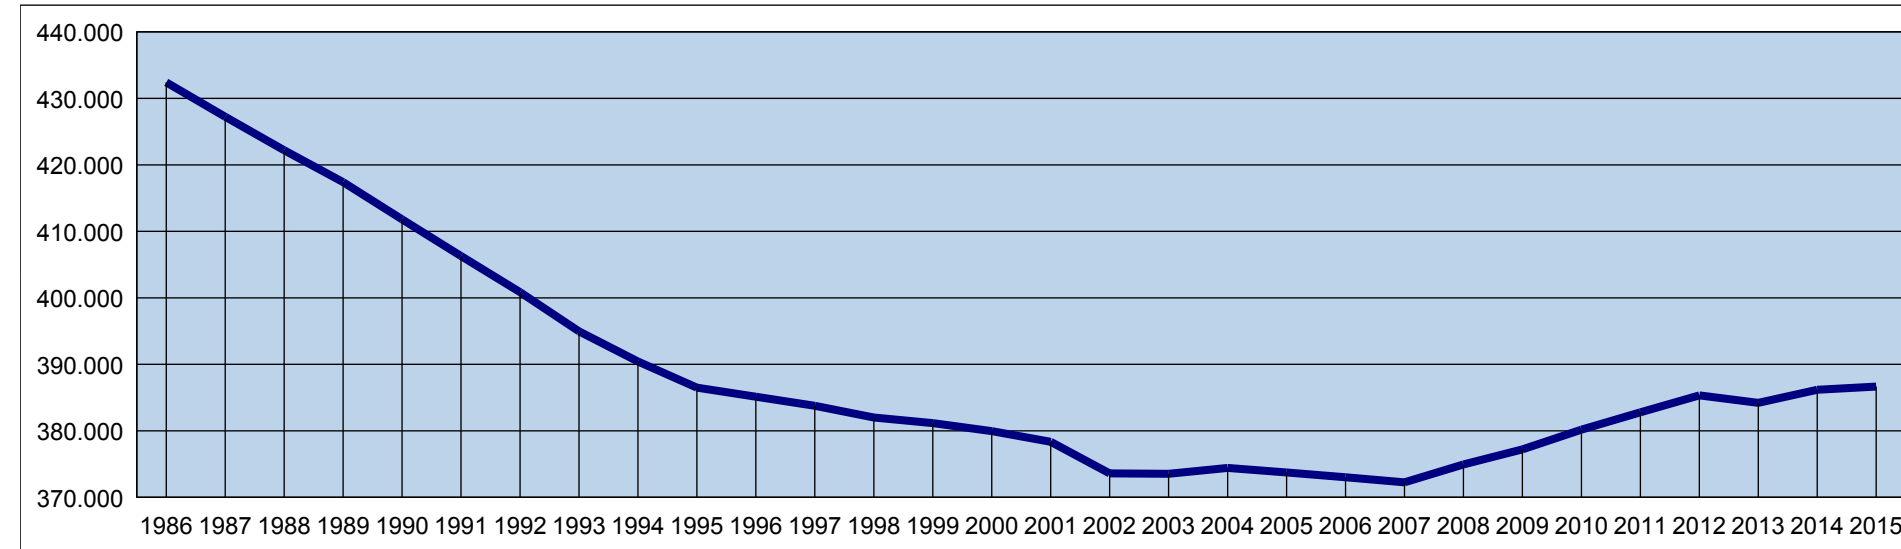

Popolazione residente
Comune di Bologna

1986	1987	1988	1989	1990	1991	1992	1993	1994	1995	1996	1997	1998	1999	2000	2001	2002	2003	2004	2005	2006	2007	2008	2009	2010	2011	2012	2013	2014	2015
432.406	427.240	422.204	417.410	411.803	406.291	400.858	394.969	390.434	386.491	385.136	383.761	382.006	381.161	379.964	378.356	373.592	373.539	374.425	373.743	373.026	372.256	374.944	377.220	380.181	382.784	385.329	384.202	386.181	386.663