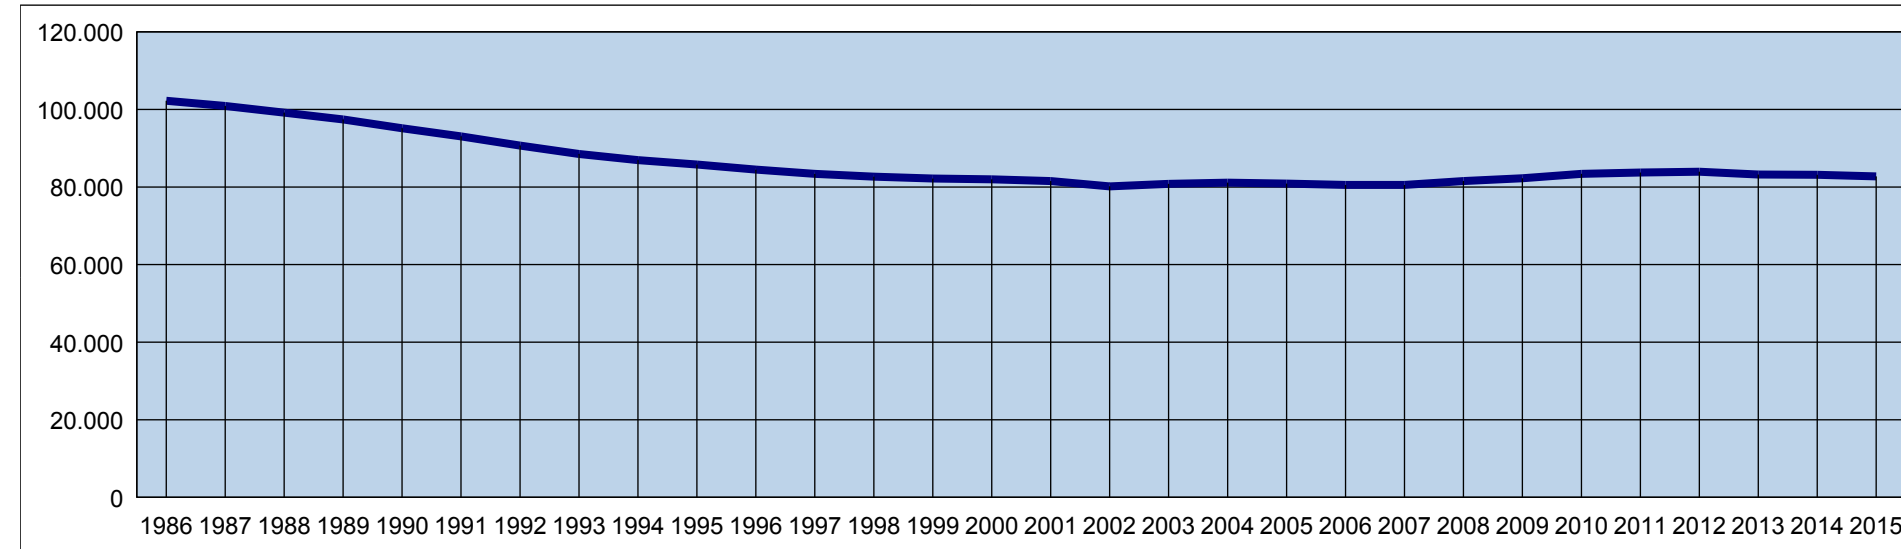

Popolazione residente femminile in età feconda da 15 a 49 anni
 Comune di Bologna

1986	1987	1988	1989	1990	1991	1992	1993	1994	1995	1996	1997	1998	1999	2000	2001	2002	2003	2004	2005	2006	2007	2008	2009	2010	2011	2012	2013	2014	2015
102.227	100.911	99.188	97.428	95.164	93.051	90.699	88.509	86.943	85.800	84.483	83.393	82.680	82.188	81.976	81.538	80.176	80.831	81.130	80.879	80.537	80.531	81.538	82.269	83.382	83.757	83.954	83.225	83.147	82.762