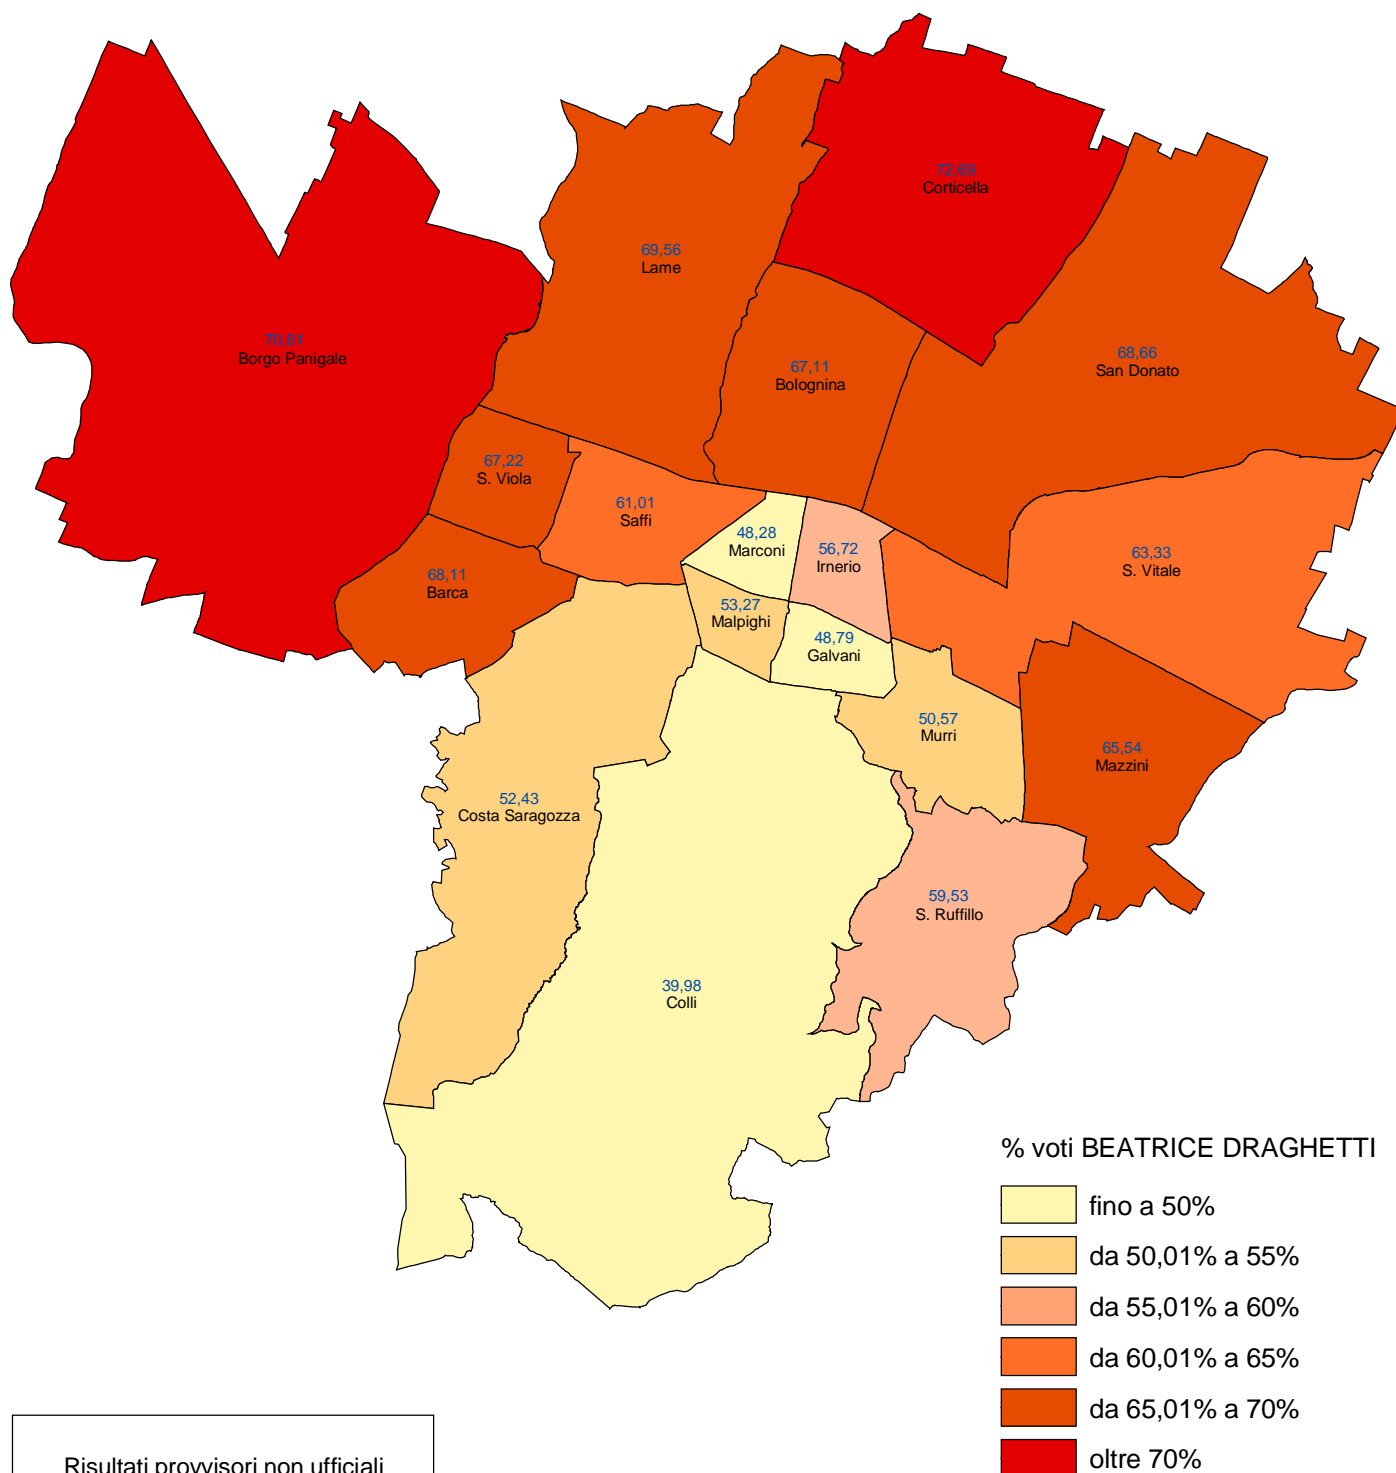

Elezioni 12-13 giugno 2004 - Presidente della Provincia  
**BEATRICE DRAGHETTI**  
 % di voti per zona

Risultati provvisori non ufficiali

Nelle elezioni del Presidente della Provincia BEATRICE DRAGHETTI ha riportato a Bologna 152.883 voti pari al 61,76% del totale.