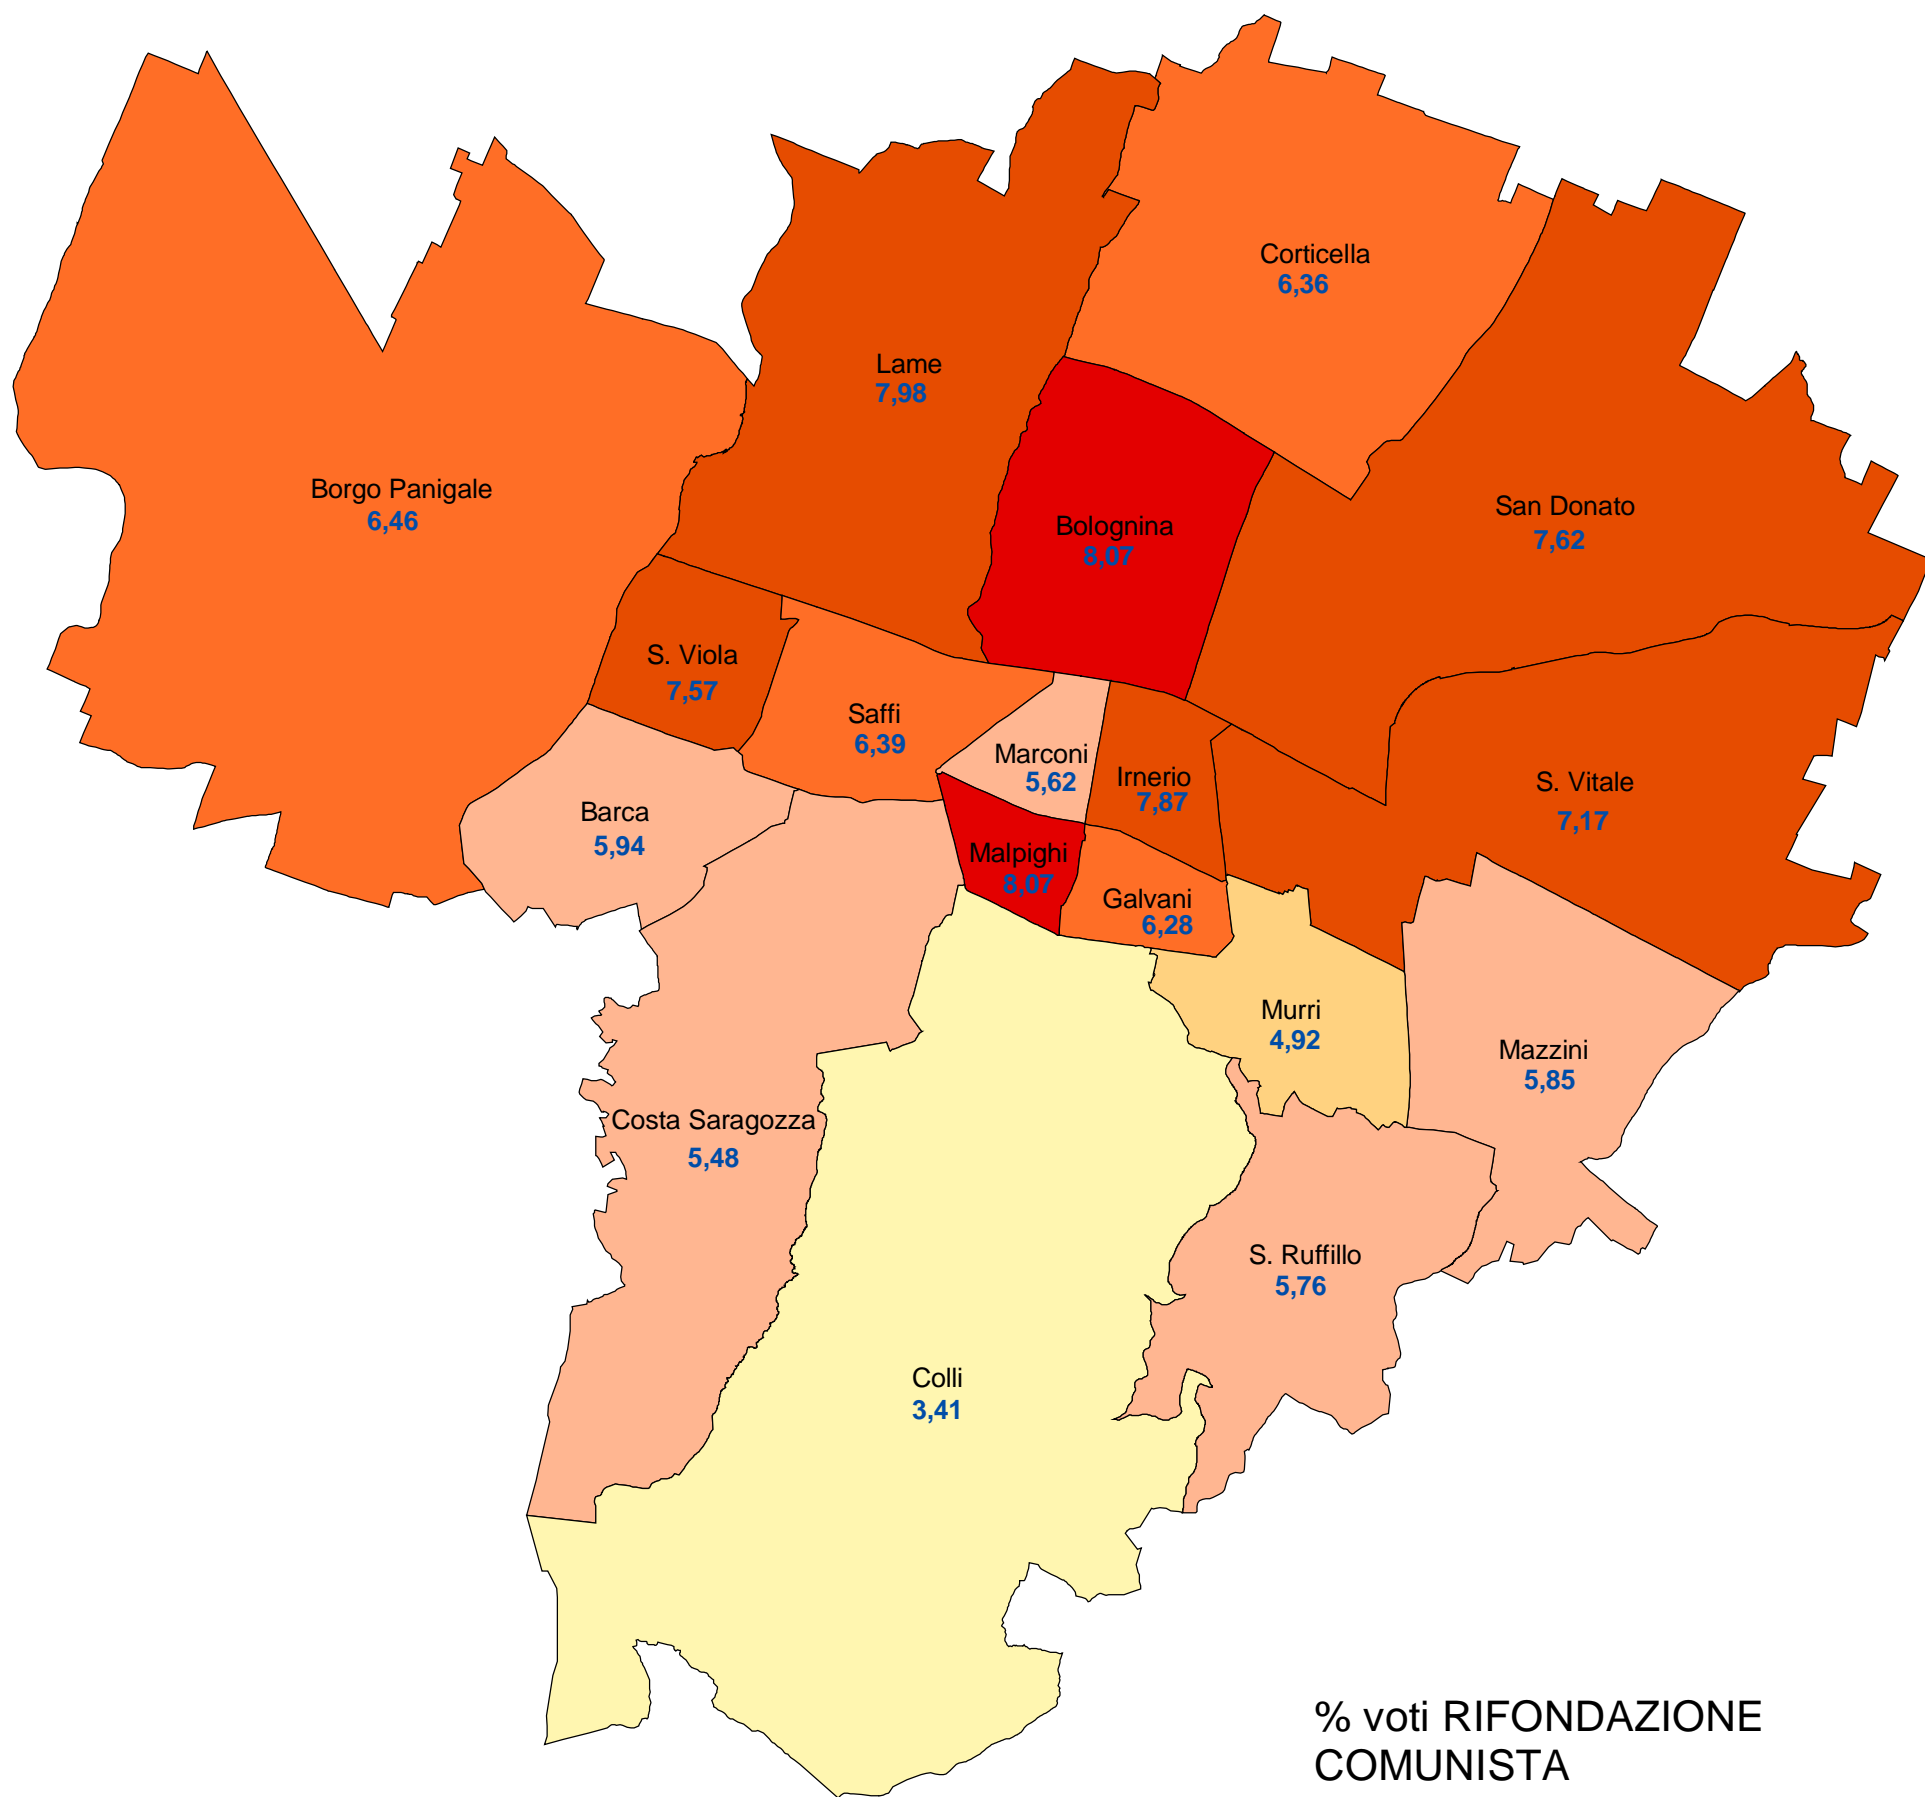

Comune di Bologna
 Elezioni politiche 9-10 aprile 2006 - Senato della Repubblica
RIFONDAZIONE COMUNISTA
 % di voti per zona

% voti RIFONDAZIONE COMUNISTA

- fino a 4%
- da 4,01% a 5%
- da 5,01% a 6%
- da 6,01% a 7%
- da 7,01% a 8%
- oltre 8%

Risultati provvisori non ufficiali