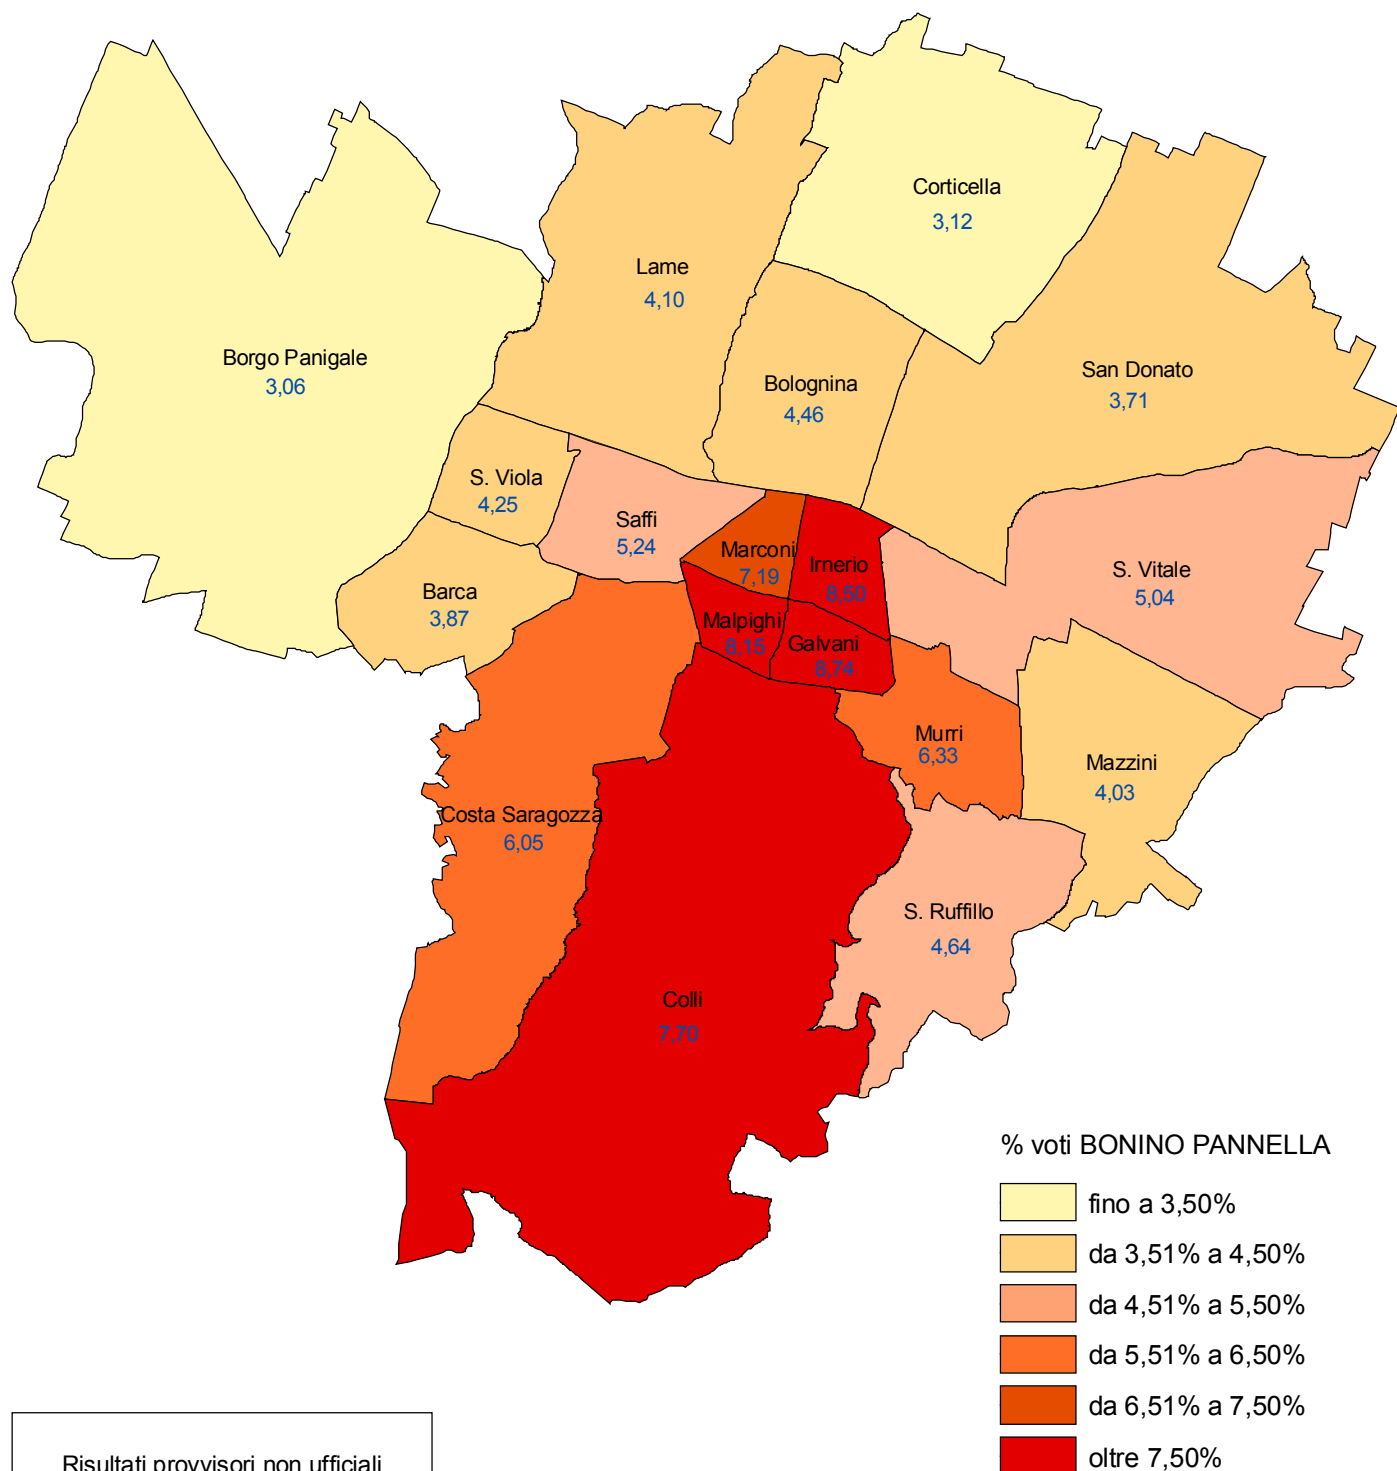

Elezioni 6-7 giugno 2009 - Europee

Lista BONINO PANNELLA

% di voti per zona

Risultati provvisori non ufficiali

Nelle elezioni europee la lista BONINO PANNELLA ha riportato a Bologna 11.518 voti pari al 5,08% del totale.