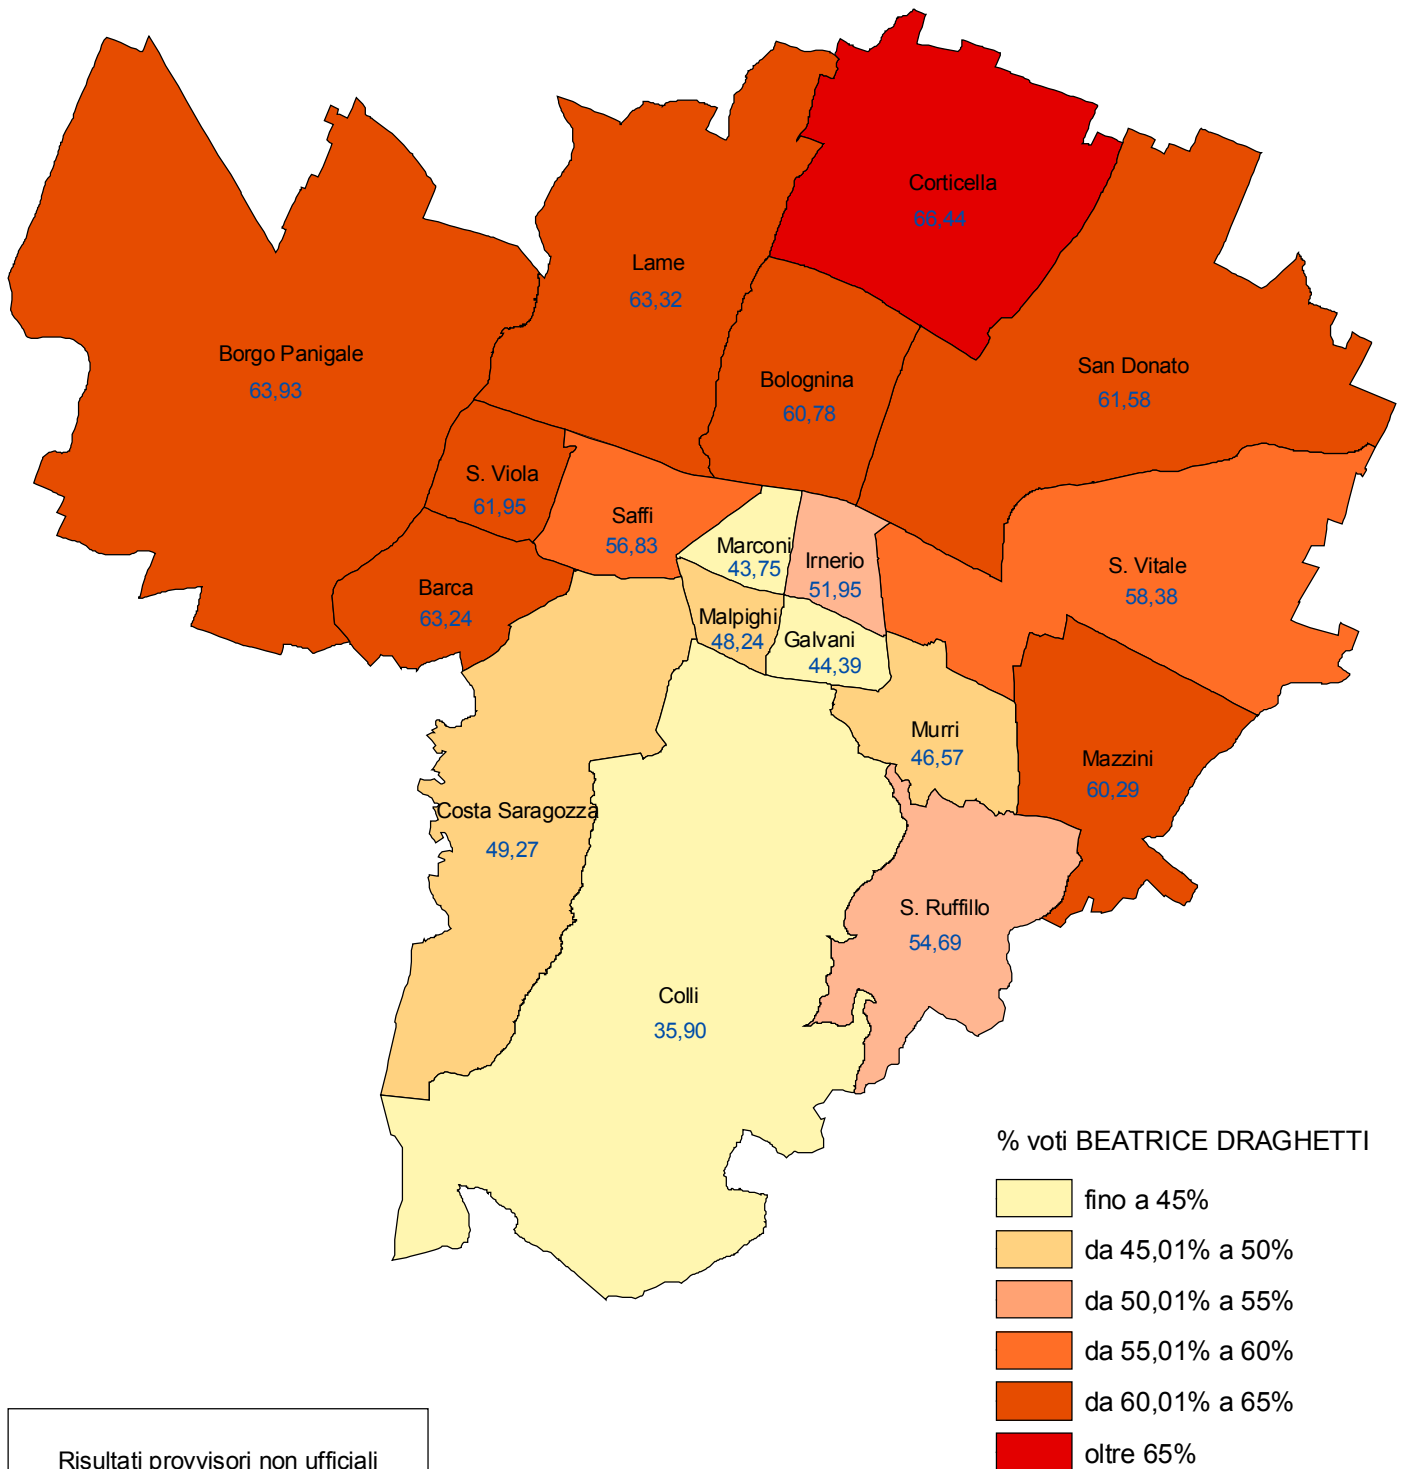

# Elezioni 6-7 giugno 2009 - Presidente della Provincia

## BEATRICE DRAGHETTI

### % di voti per zona

Risultati provvisori non ufficiali

Nelle elezioni del Presidente della Provincia BEATRICE DRAGHETTI ha riportato a Bologna 125.704 voti pari al 56,56% del totale.