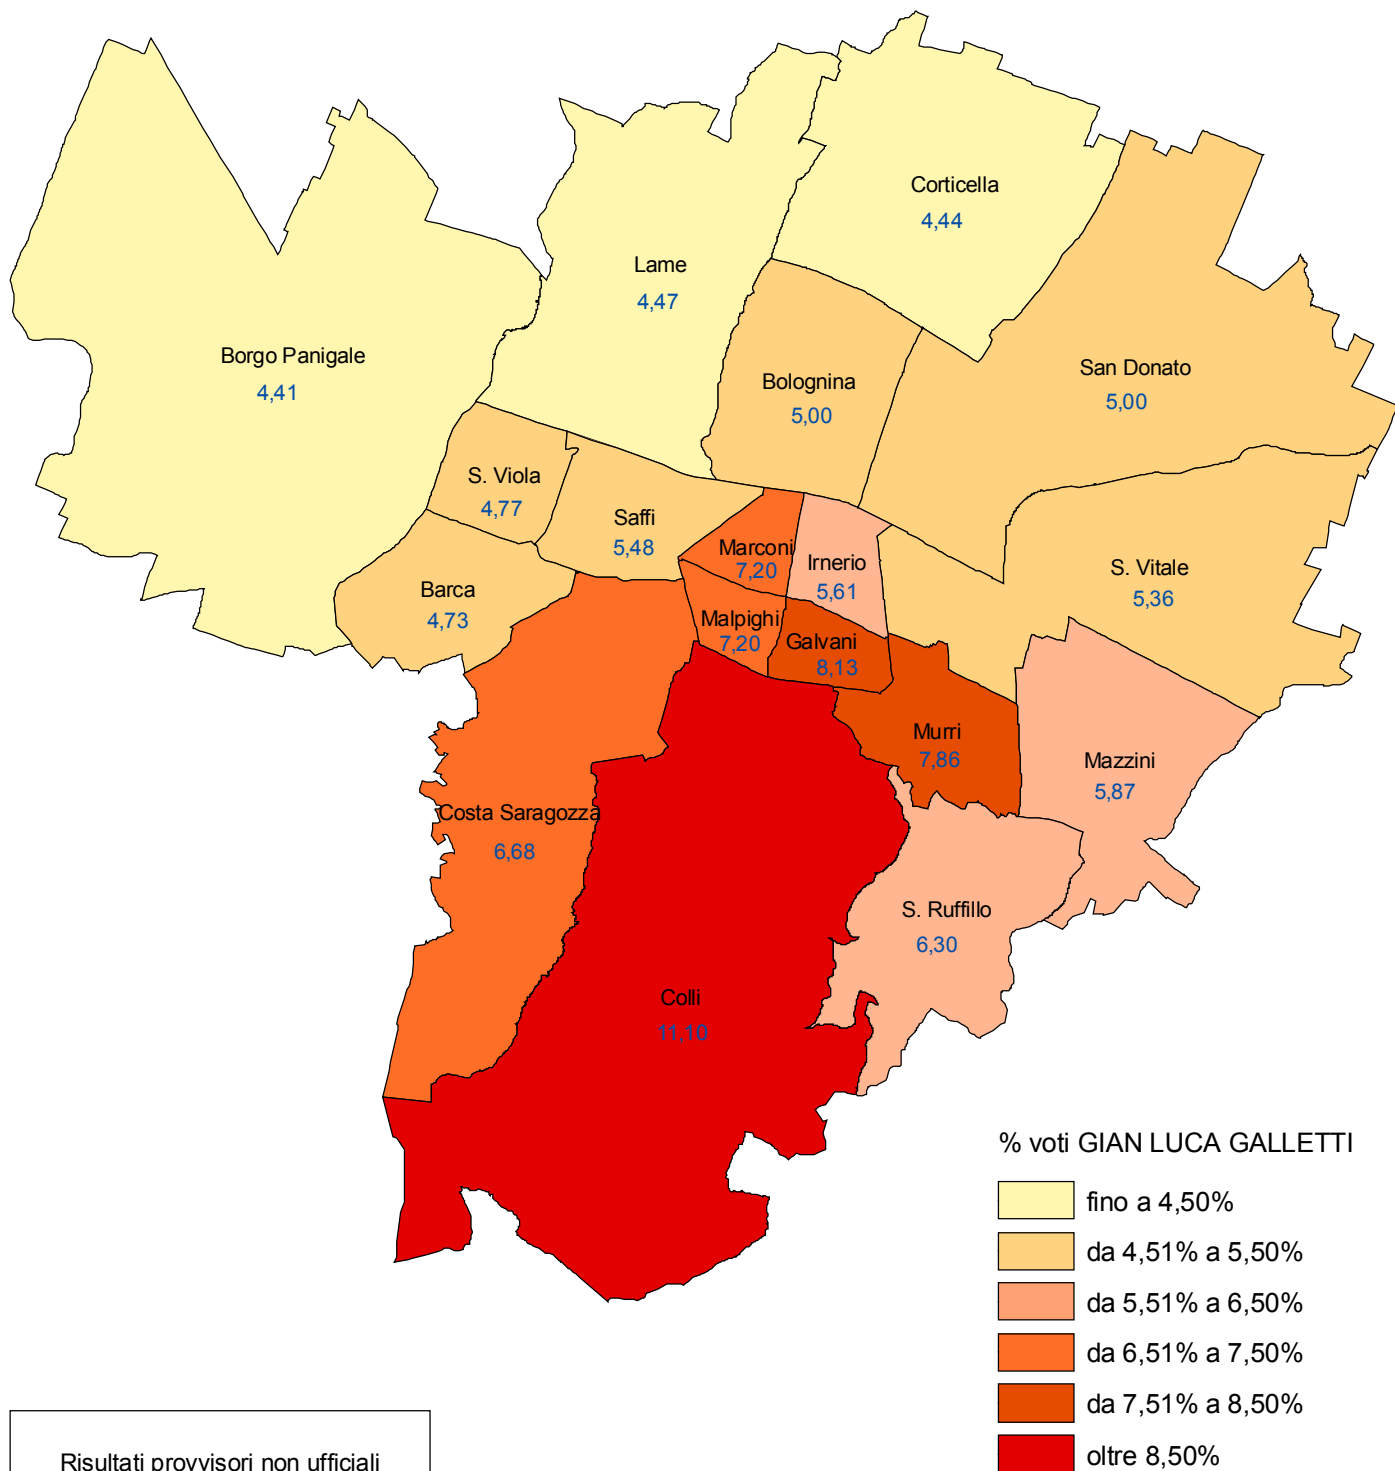

Elezioni 6-7 giugno 2009 - Presidente della Provincia

GIAN LUCA GALLETTI

% di voti per zona

Nelle elezioni del Presidente della Provincia GIAN LUCA GALLETTI ha riportato a Bologna 12.976 voti pari al 5,84% del totale.