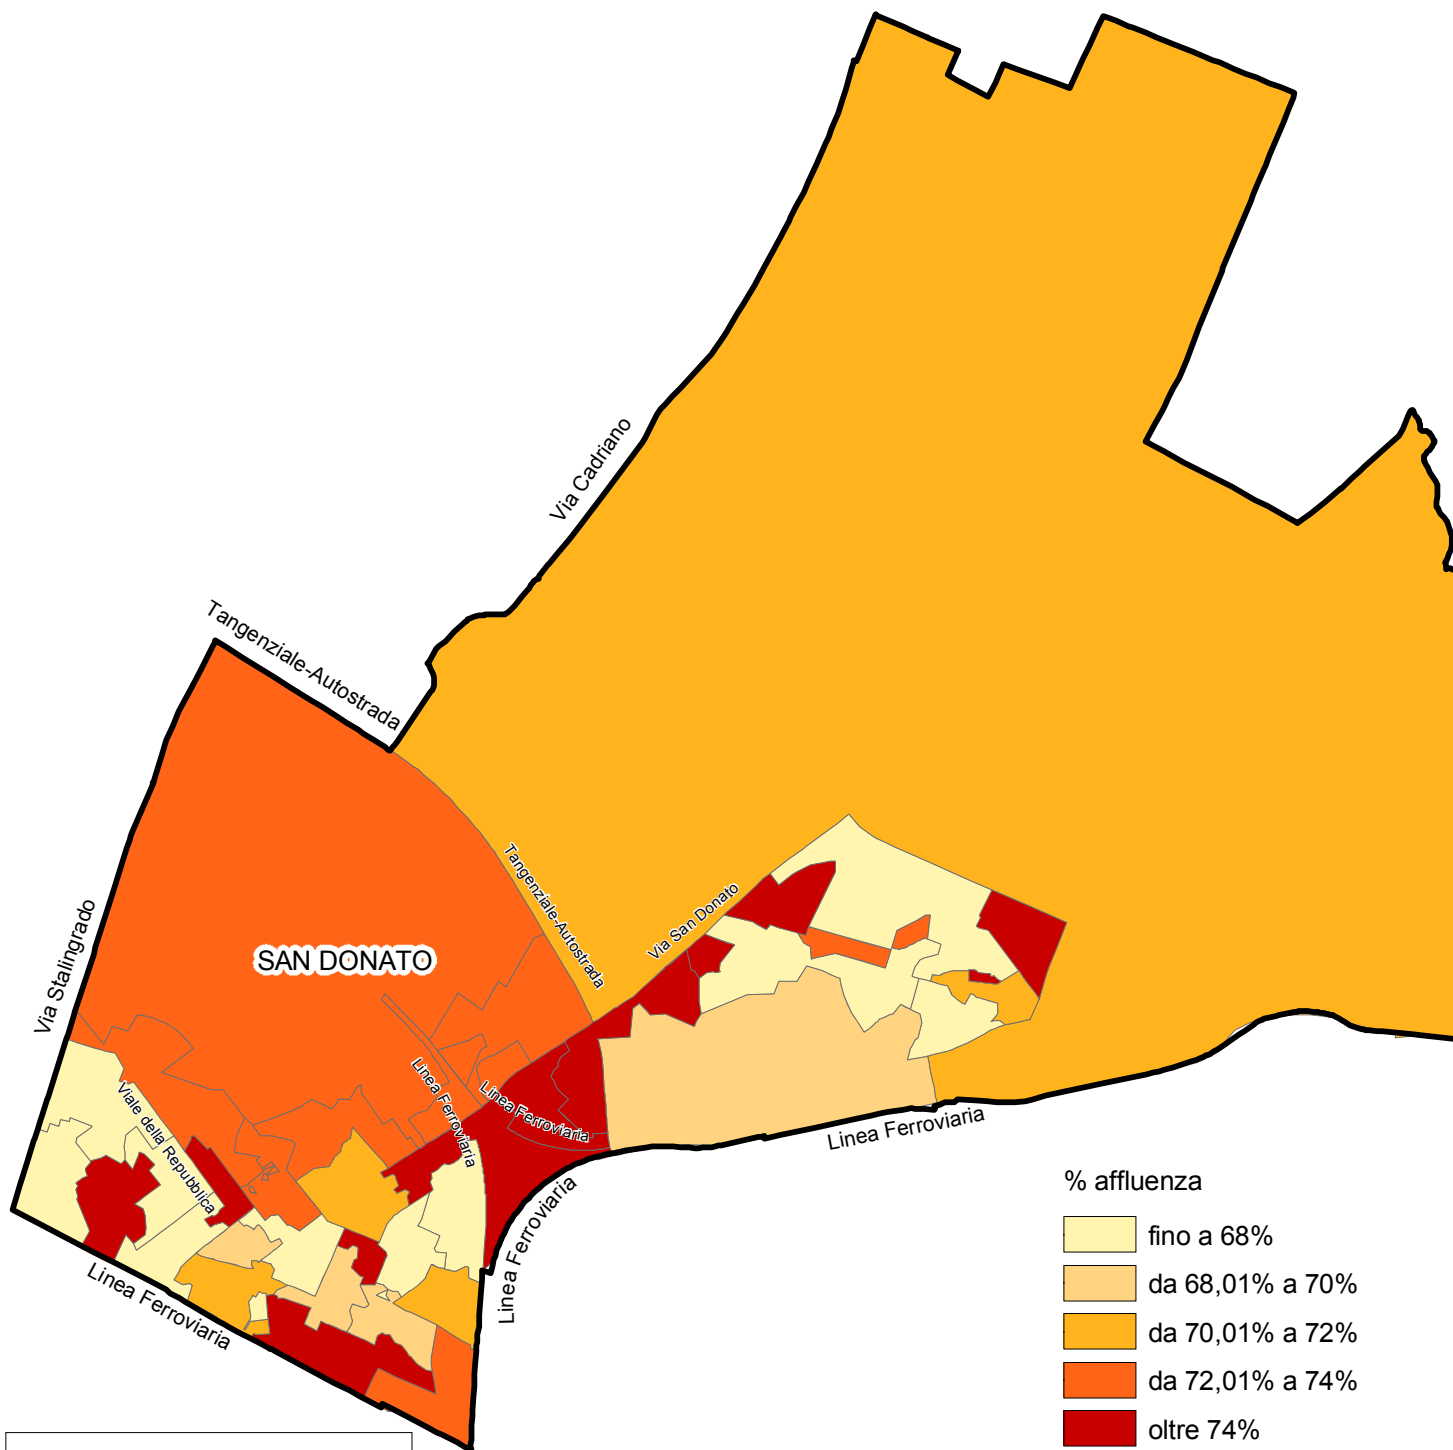

Quartiere San Donato
Elezioni comunali 15-16 maggio 2011
Percentuale di affluenza al voto per sezione elettorale - femmine

Risultati provvisori non ufficiali

COMUNE DI BOLOGNA - Dipartimento Programmazione

Nelle elezioni comunali 2011 la percentuale di affluenza femminile nel quartiere San Donato è stata del 70,64%, a fronte di un'affluenza femminile a livello comunale pari al 70,89%.