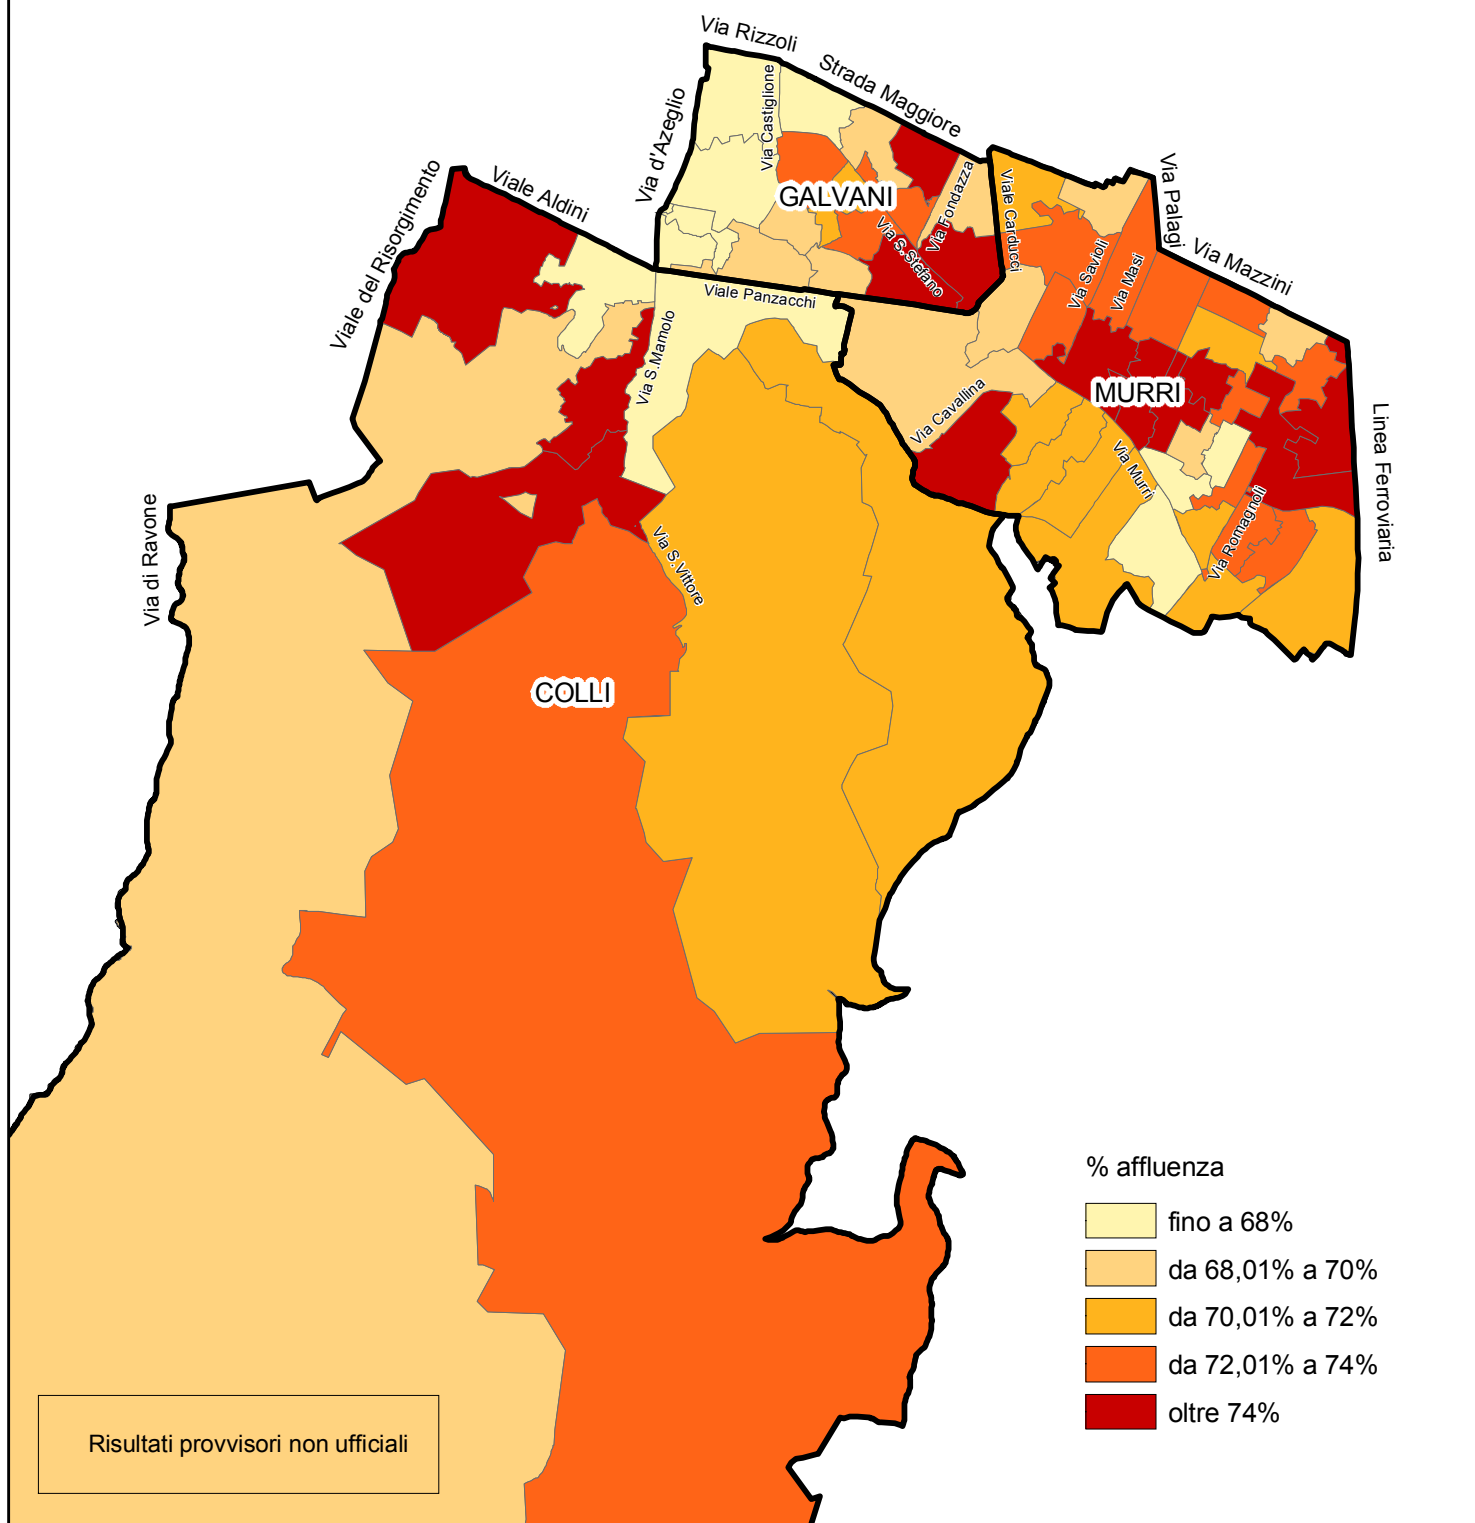

Quartiere Santo Stefano
 Elezioni comunali 15-16 maggio 2011
 Percentuale di affluenza al voto per sezione elettorale - femmine

COMUNE DI BOLOGNA - Dipartimento Programmazione

Nelle elezioni comunali 2011 la percentuale di affluenza femminile nel quartiere Santo Stefano è stata del 70,86%, a fronte di un'affluenza femminile a livello comunale pari al 70,89%.