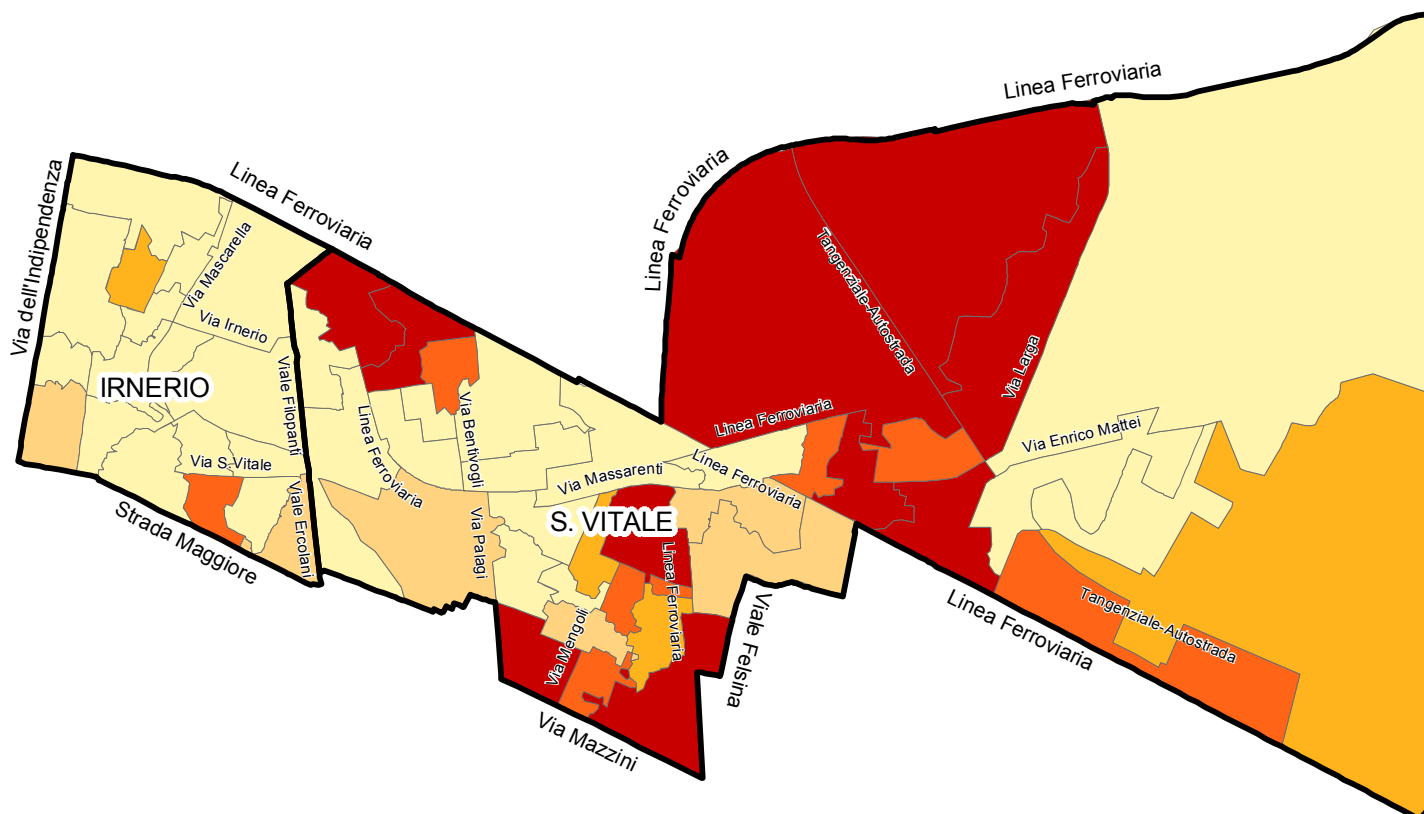

**Quartiere San Vitale**  
**Elezioni comunali 15-16 maggio 2011**  
**Percentuale di affluenza al voto per sezione elettorale - femmine**

% affluenza

- fino a 68%
- da 68,01% a 70%
- da 70,01% a 72%
- da 72,01% a 74%
- oltre 74%

Risultati provvisori non ufficiali

COMUNE DI BOLOGNA - Dipartimento Programmazione

Nelle elezioni comunali 2011 la percentuale di affluenza femminile nel quartiere San Vitale è stata del 69,52%, a fronte di un'affluenza femminile a livello comunale pari al 70,89%.