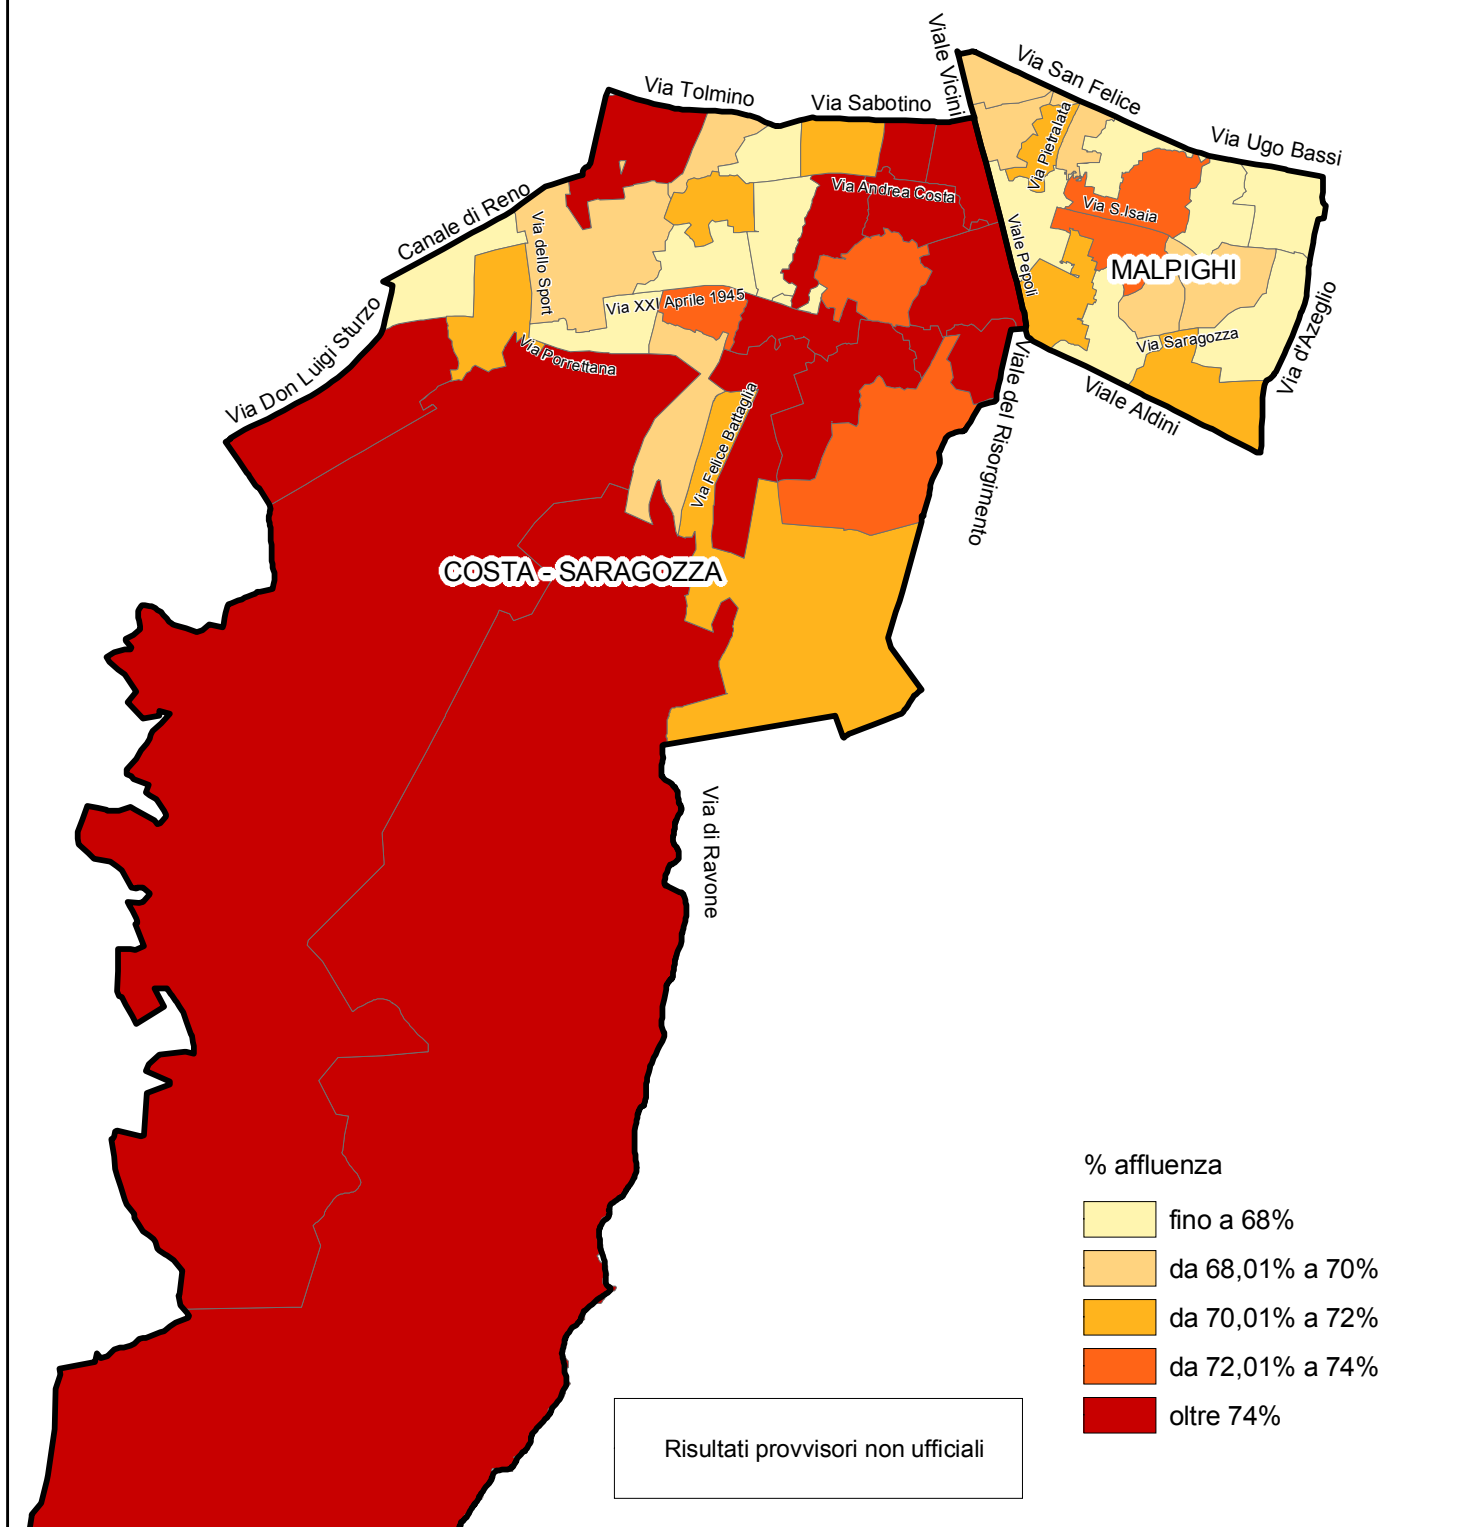

Quartiere Saragozza  
 Elezioni comunali 15-16 maggio 2011  
 Percentuale di affluenza al voto per sezione elettorale - femmine

COMUNE DI BOLOGNA - Dipartimento Programmazione

Nelle elezioni comunali 2011 la percentuale di affluenza femminile nel quartiere Saragozza è stata del 70,89%, a fronte di un'affluenza femminile a livello comunale pari al 70,89%.