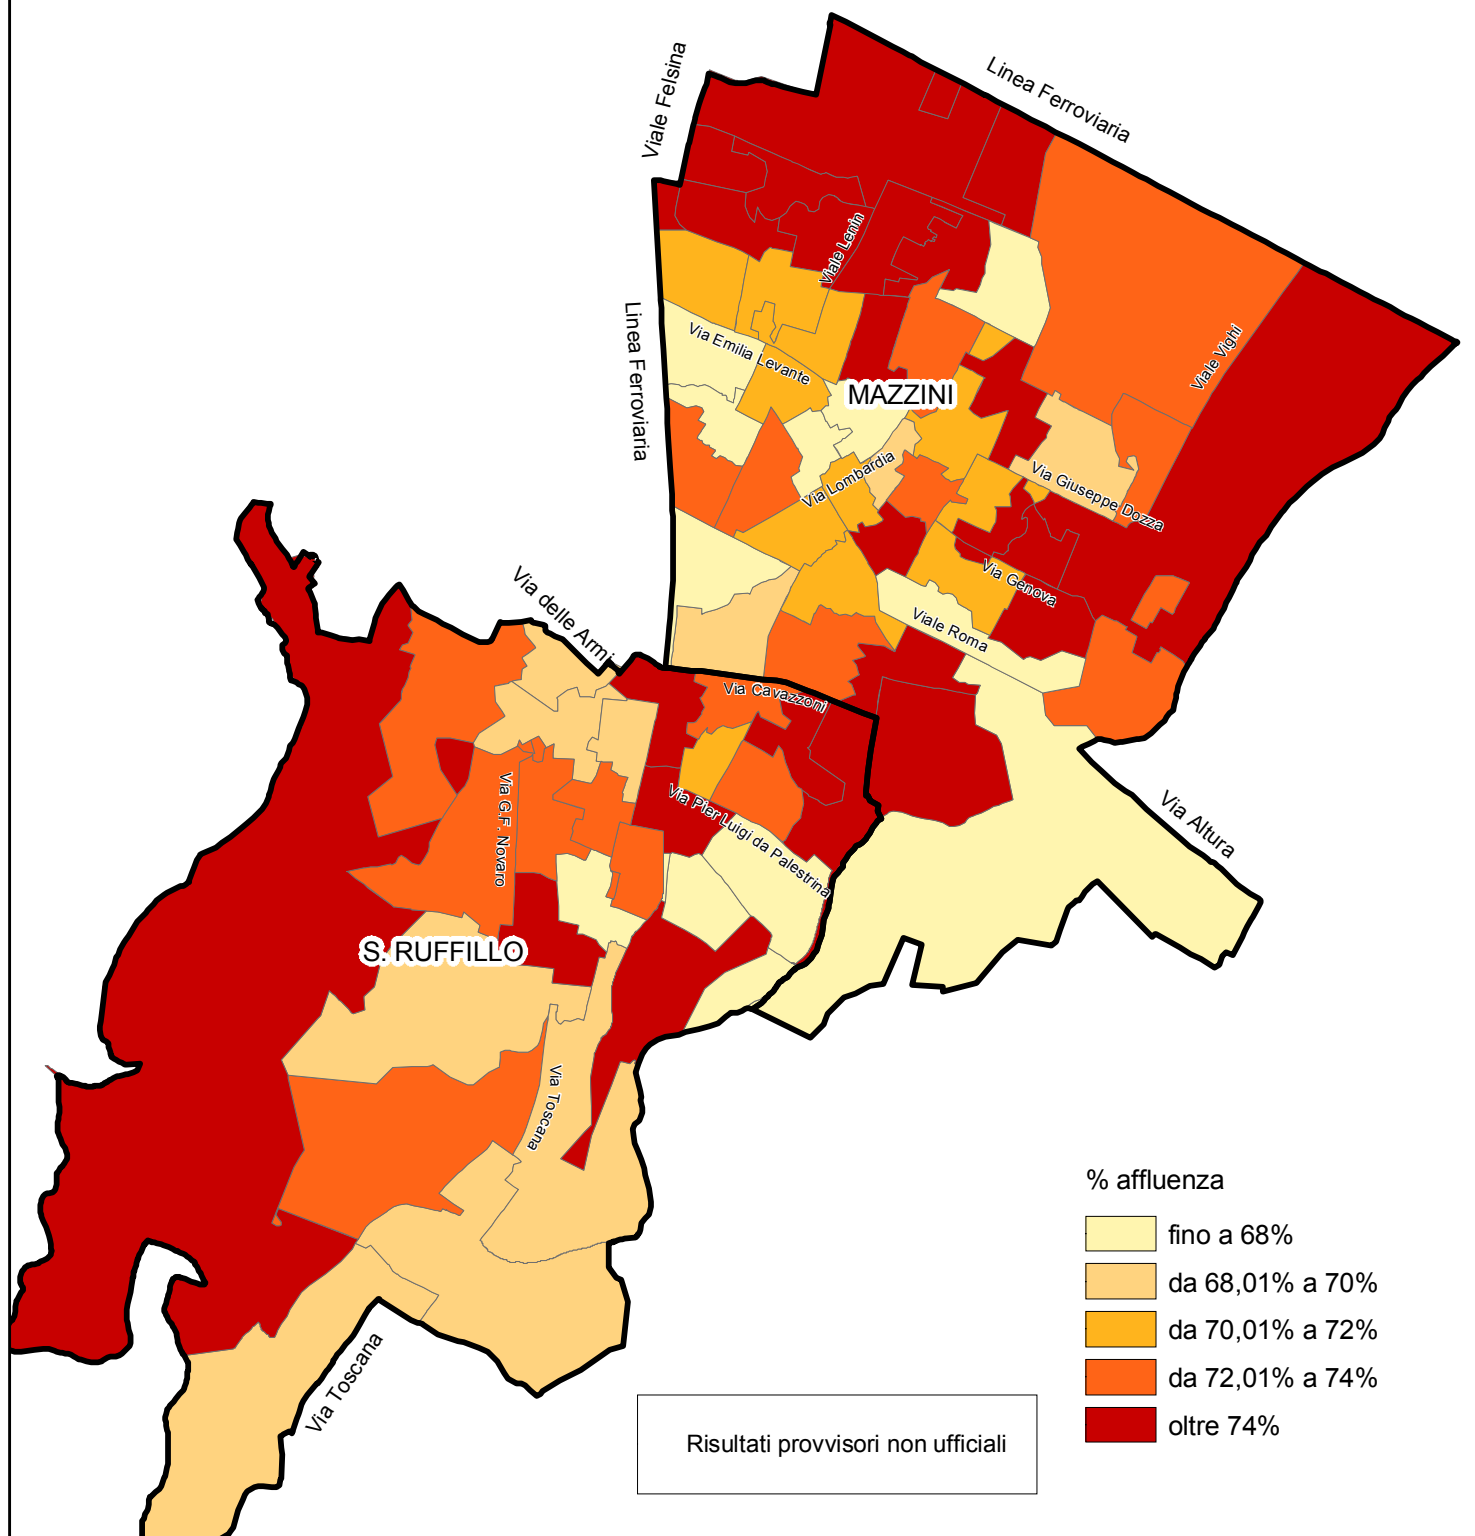

Quartiere Savena
 Elezioni comunali 15-16 maggio 2011
 Percentuale di affluenza al voto per sezione elettorale - femmine

COMUNE DI BOLOGNA - Dipartimento Programmazione

Nelle elezioni comunali 2011 la percentuale di affluenza femminile nel quartiere Savena è stata del 72,62%, a fronte di un'affluenza femminile a livello comunale pari al 70,89%.