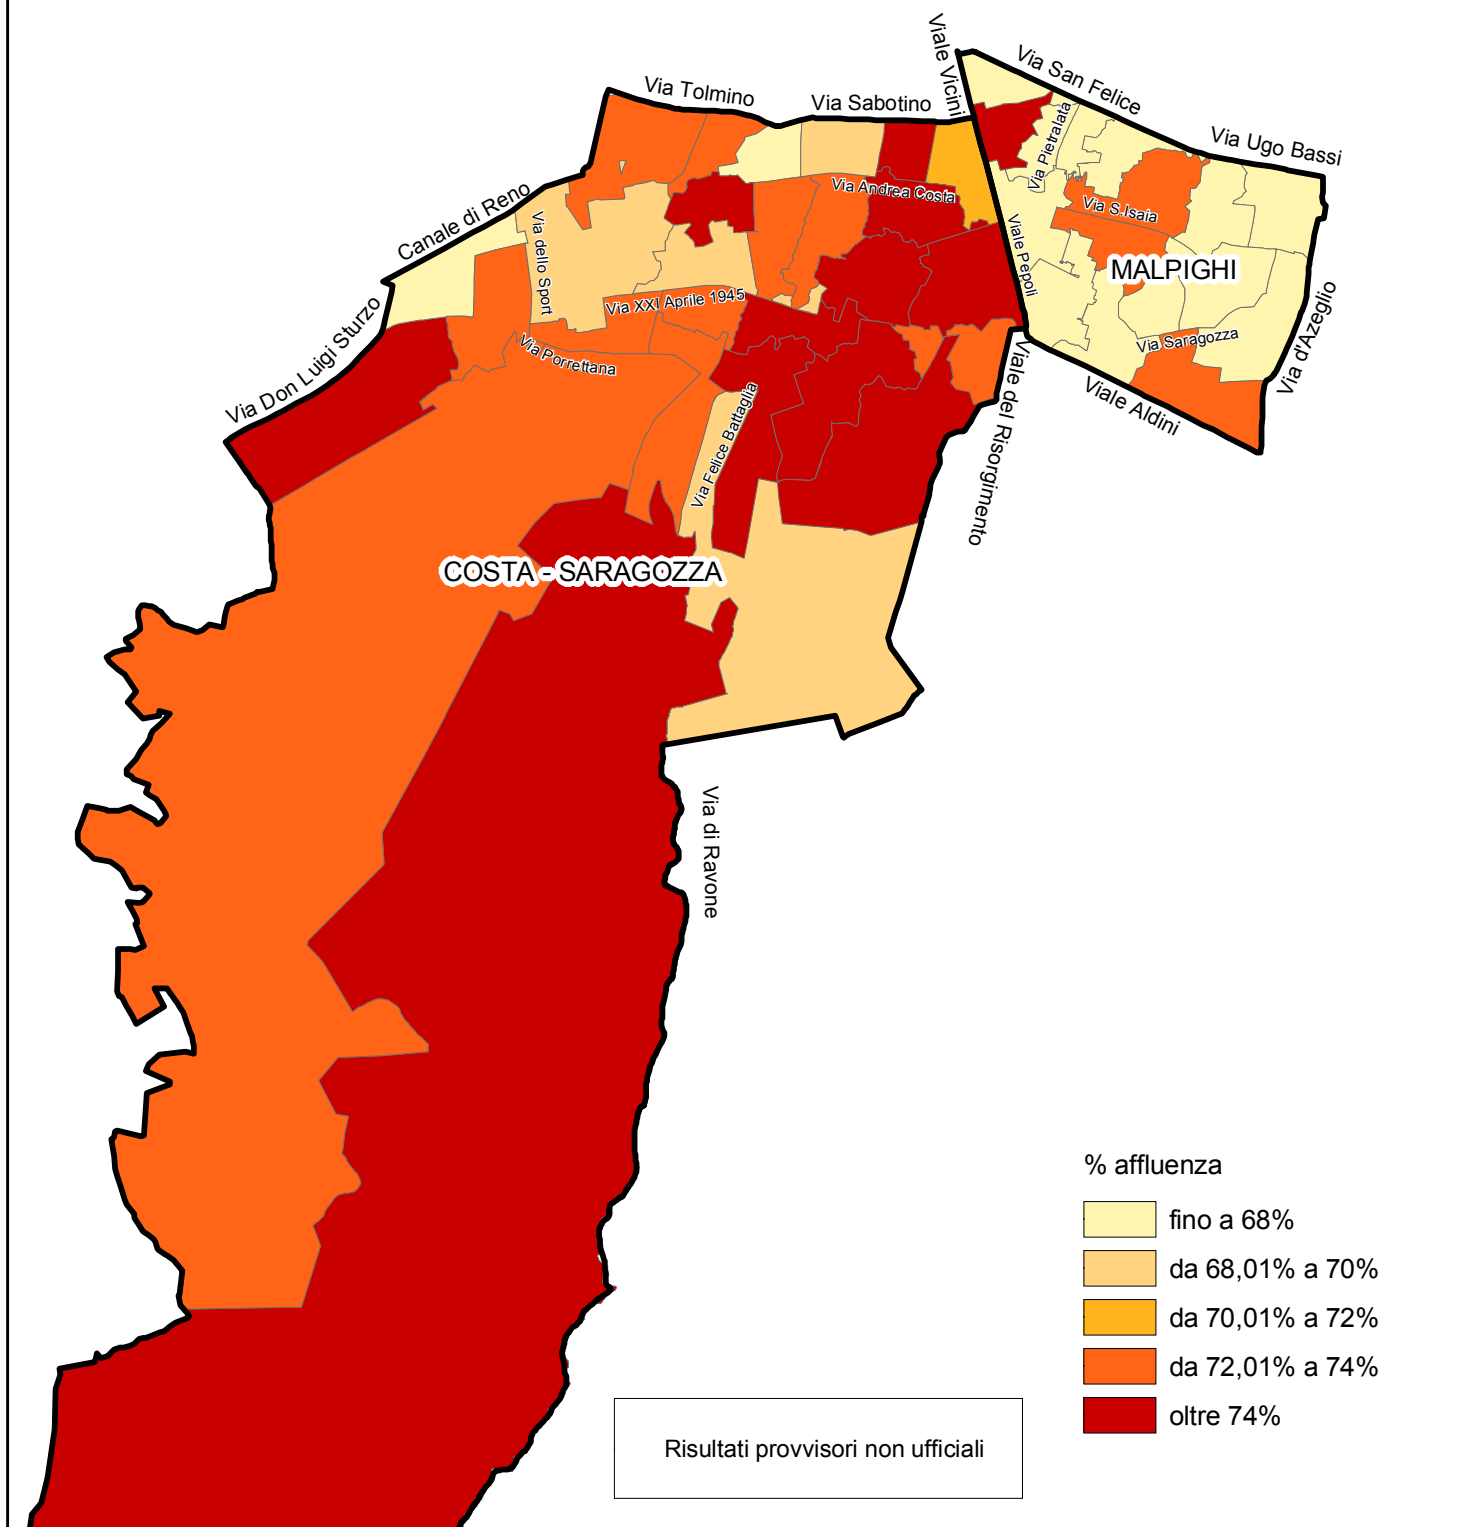

Quartiere Saragozza  
 Elezioni comunali 15-16 maggio 2011  
 Percentuale di affluenza al voto per sezione elettorale - maschi

COMUNE DI BOLOGNA - Dipartimento Programmazione

Nelle elezioni comunali 2011 la percentuale di affluenza maschile nel quartiere Saragozza è stata del 71,41%, a fronte di un'affluenza maschile a livello comunale pari al 72,01%.