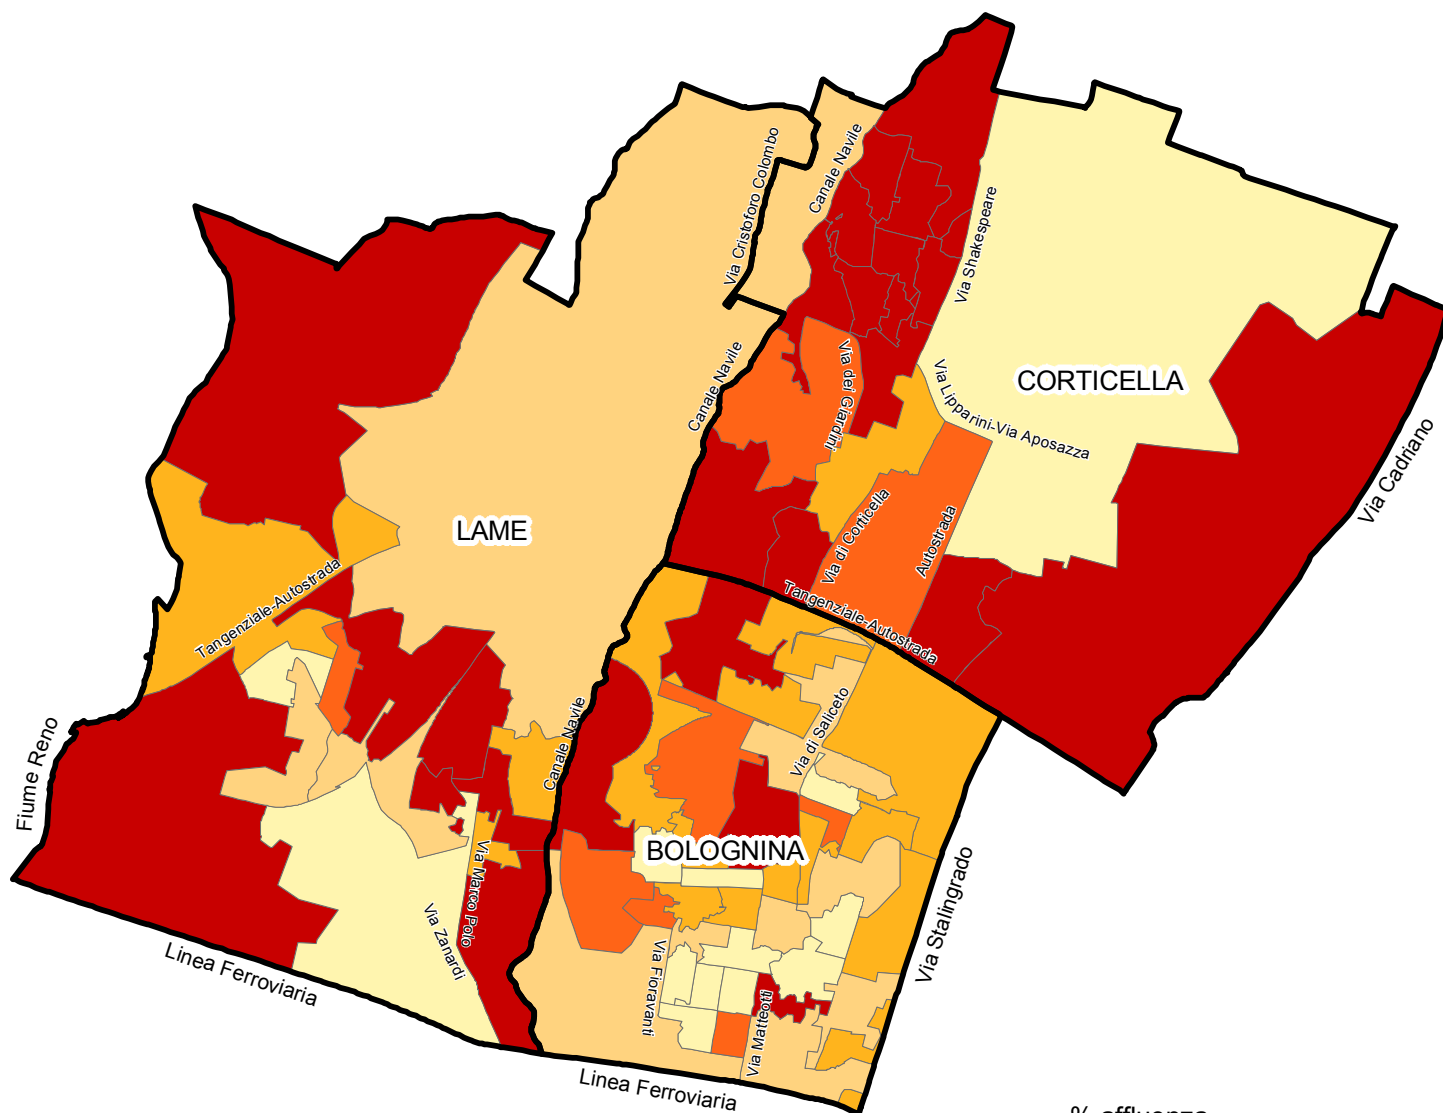

Quartiere Navile
 Elezioni comunali 15-16 maggio 2011
 Percentuale di affluenza al voto per sezione elettorale

Risultati provvisori non ufficiali