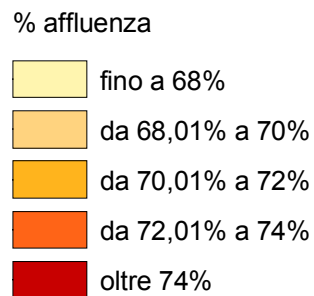

Quartiere Navile
 Elezioni comunali 15-16 maggio 2011
 Percentuale di affluenza al voto per sezione elettorale

Risultati provvisori non ufficiali