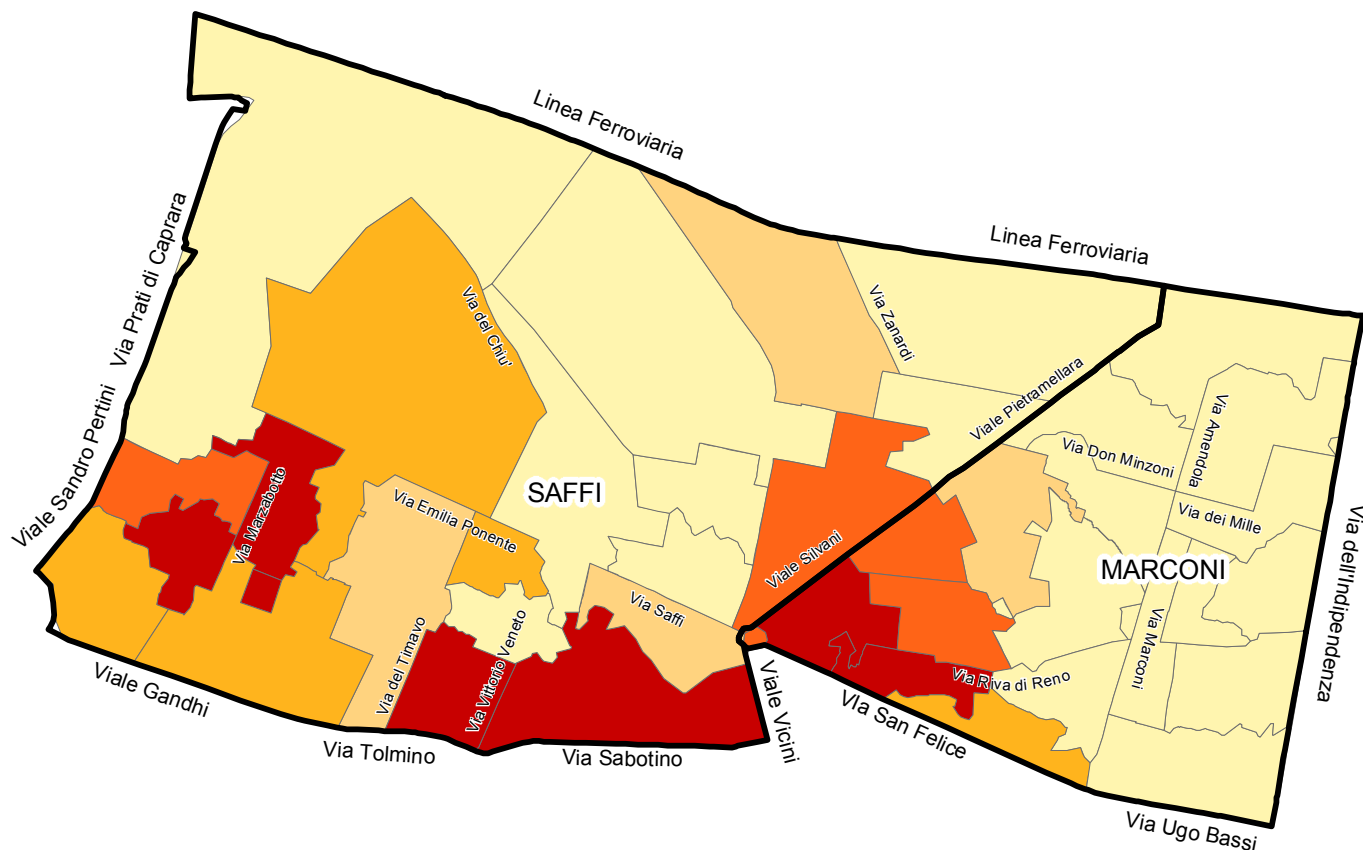

Quartiere Porto
 Elezioni comunali 15-16 maggio 2011
 Percentuale di affluenza al voto per sezione elettorale

% affluenza

- fino a 68%
- da 68,01% a 70%
- da 70,01% a 72%
- da 72,01% a 74%
- oltre 74%

Risultati provvisori non ufficiali

COMUNE DI BOLOGNA - Dipartimento Programmazione

Nelle elezioni comunali 2011 la percentuale di affluenza nel quartiere Porto è stata del 64,16%, a fronte di un'affluenza a livello comunale pari al 71,41%.