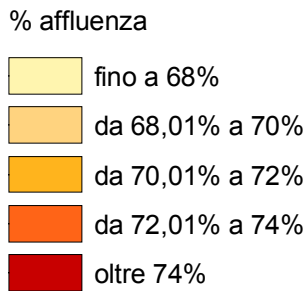

Quartiere Reno
 Elezioni comunali 15-16 maggio 2011
 Percentuale di affluenza al voto per sezione elettorale

Risultati provvisori non ufficiali

Nelle elezioni comunali 2011 la percentuale di affluenza nel quartiere Reno è stata del 73,98%, a fronte di un'affluenza a livello comunale pari al 71,41%.