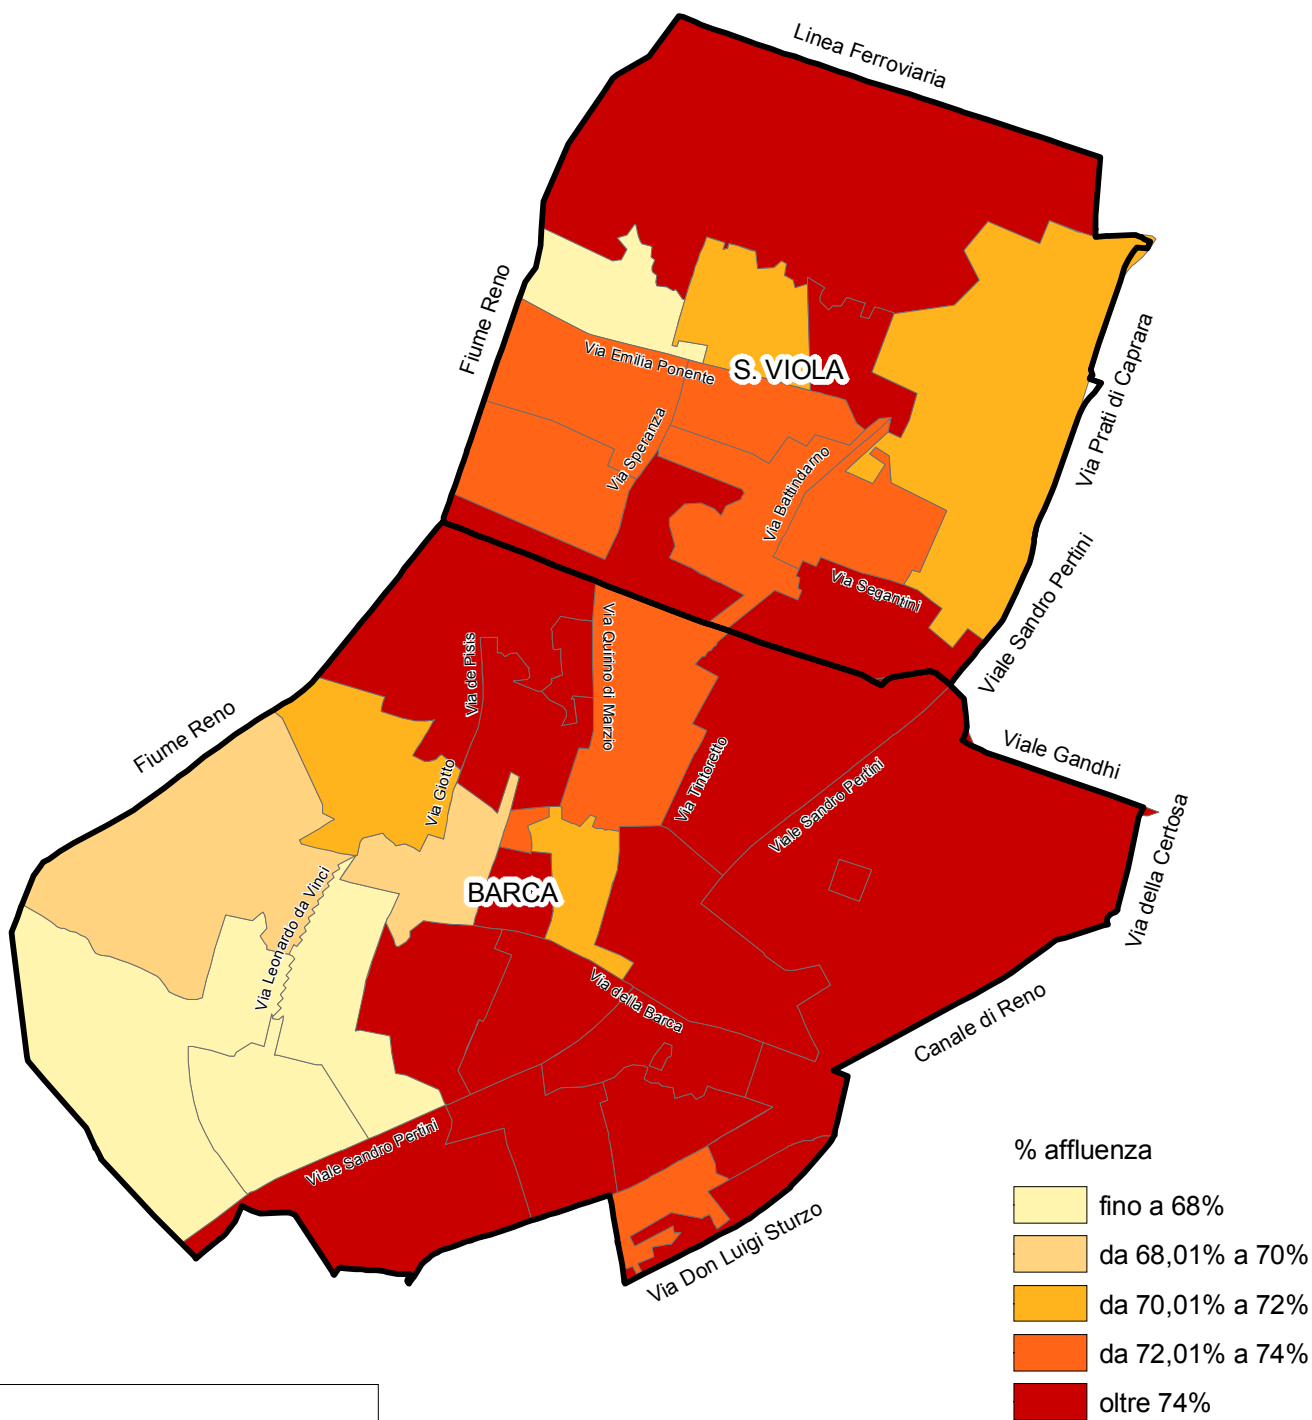

Quartiere Reno
 Elezioni comunali 15-16 maggio 2011
 Percentuale di affluenza al voto per sezione elettorale

Risultati provvisori non ufficiali

Nelle elezioni comunali 2011 la percentuale di affluenza nel quartiere Reno è stata del 73,98%, a fronte di un'affluenza a livello comunale pari al 71,41%.