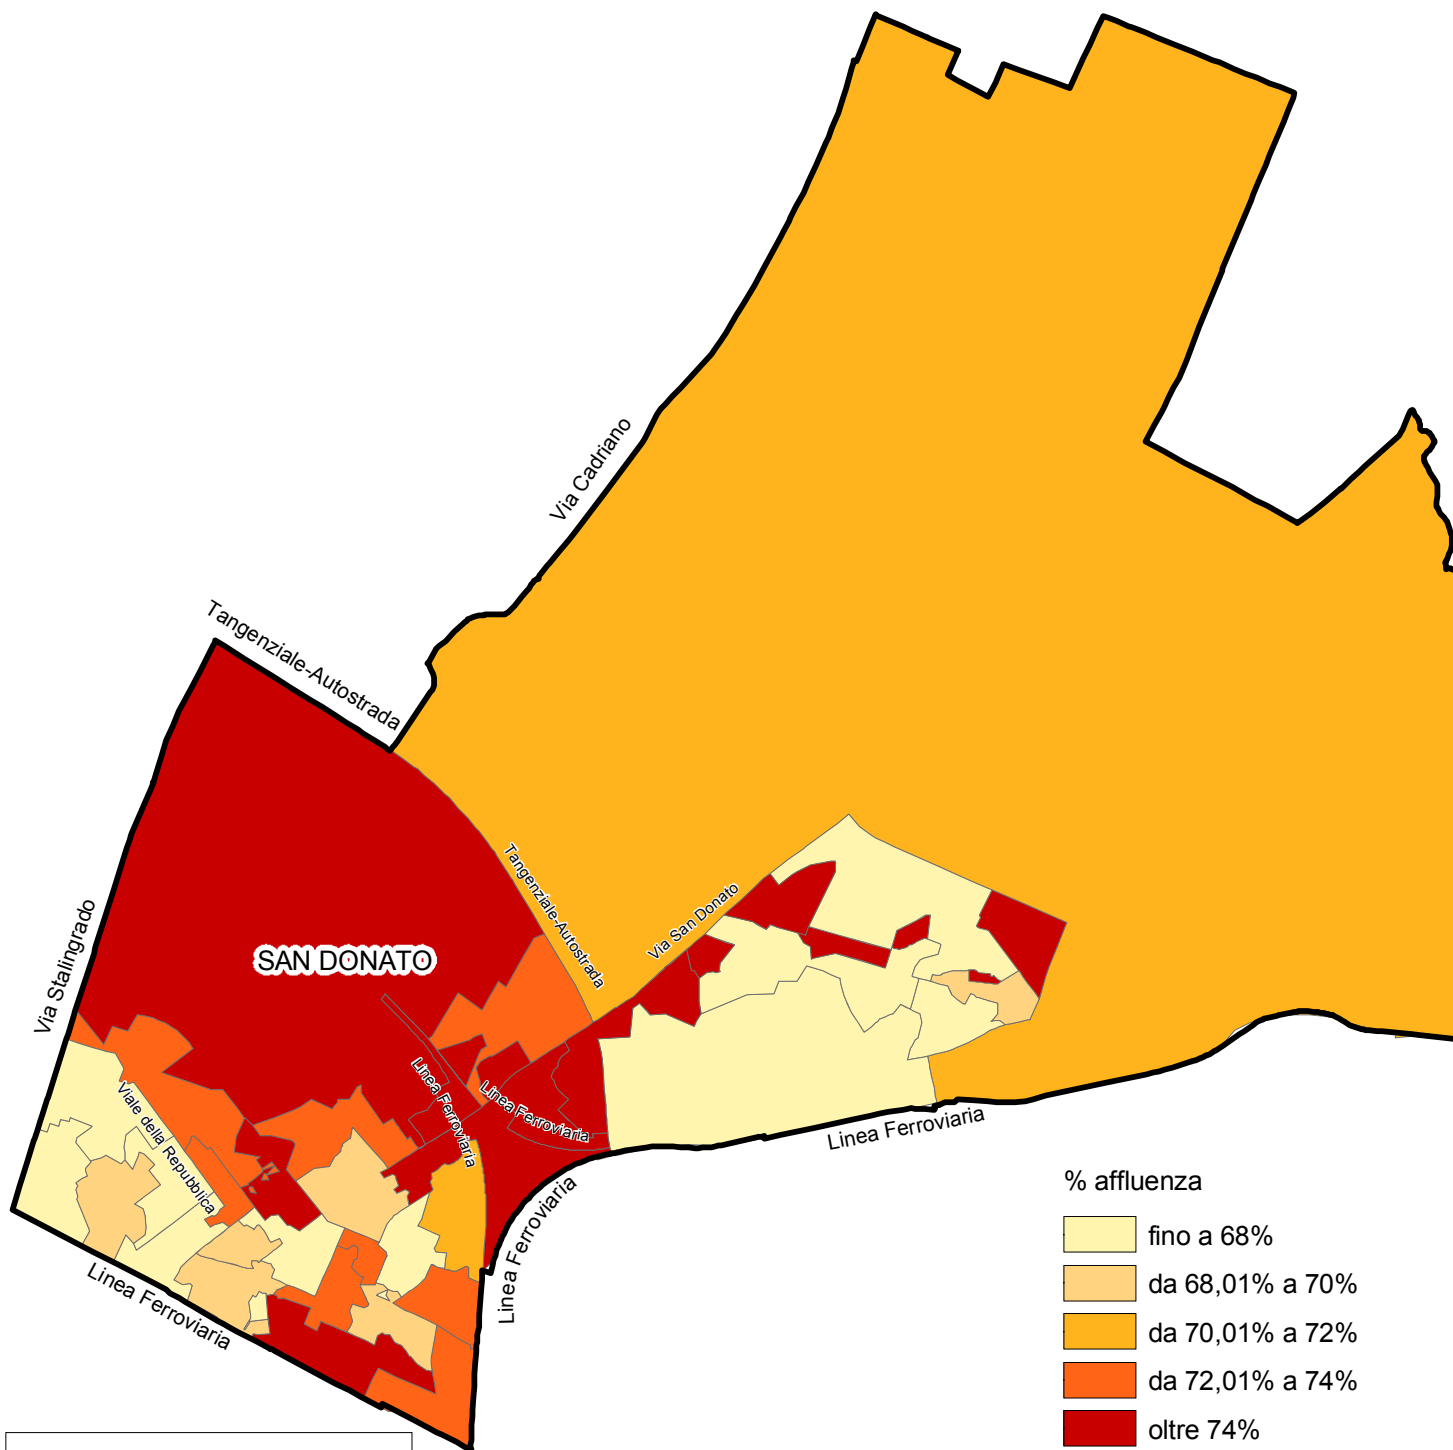

Quartiere San Donato
Elezioni comunali 15-16 maggio 2011
Percentuale di affluenza al voto per sezione elettorale

Risultati provvisori non ufficiali

COMUNE DI BOLOGNA - Dipartimento Programmazione

Nelle elezioni comunali 2011 la percentuale di affluenza nel quartiere San Donato è stata del 70,80%, a fronte di un'affluenza a livello comunale pari al 71,41%.