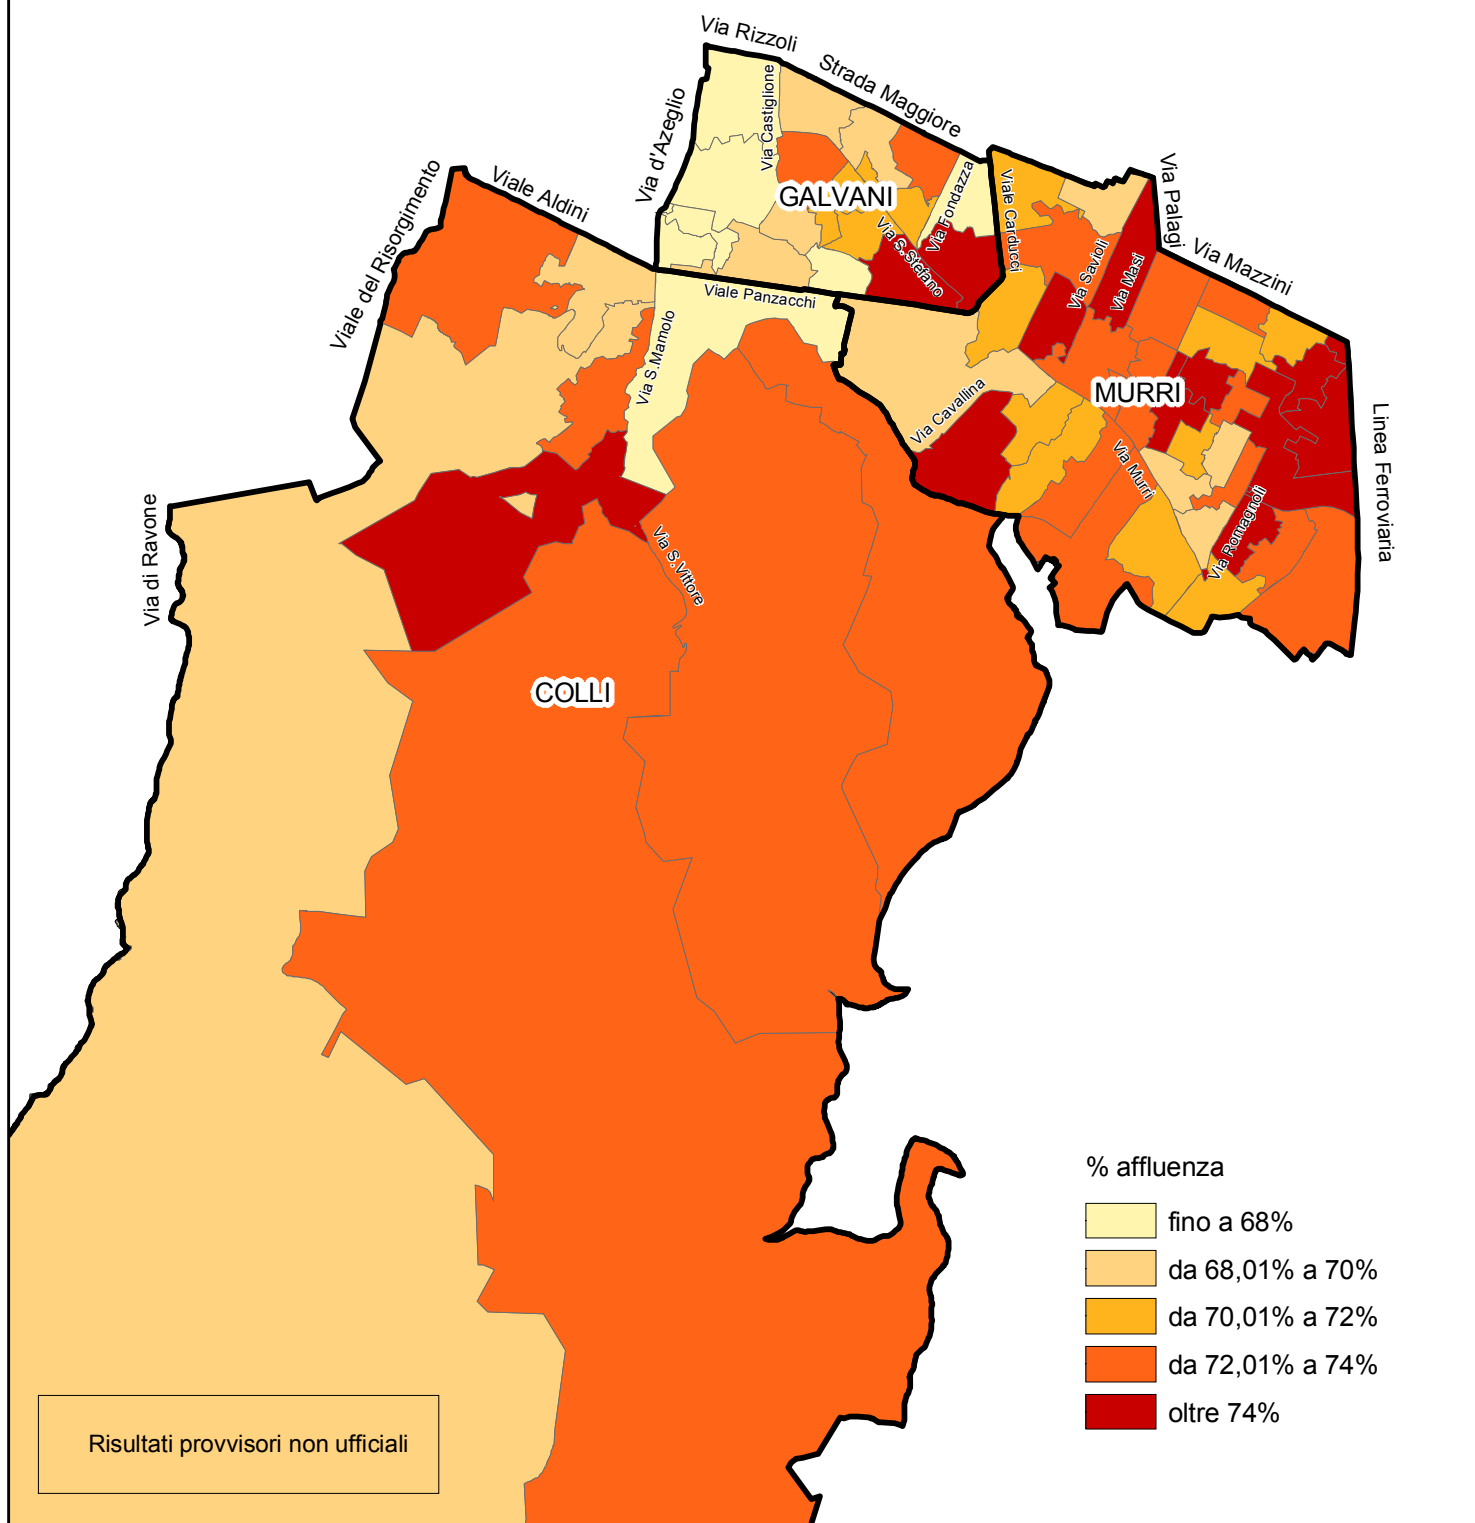

Quartiere Santo Stefano
 Elezioni comunali 15-16 maggio 2011
 Percentuale di affluenza al voto per sezione elettorale

COMUNE DI BOLOGNA - Dipartimento Programmazione

Nelle elezioni comunali 2011 la percentuale di affluenza nel quartiere Santo Stefano è stata del 71,33%, a fronte di un'affluenza a livello comunale pari al 71,41%.