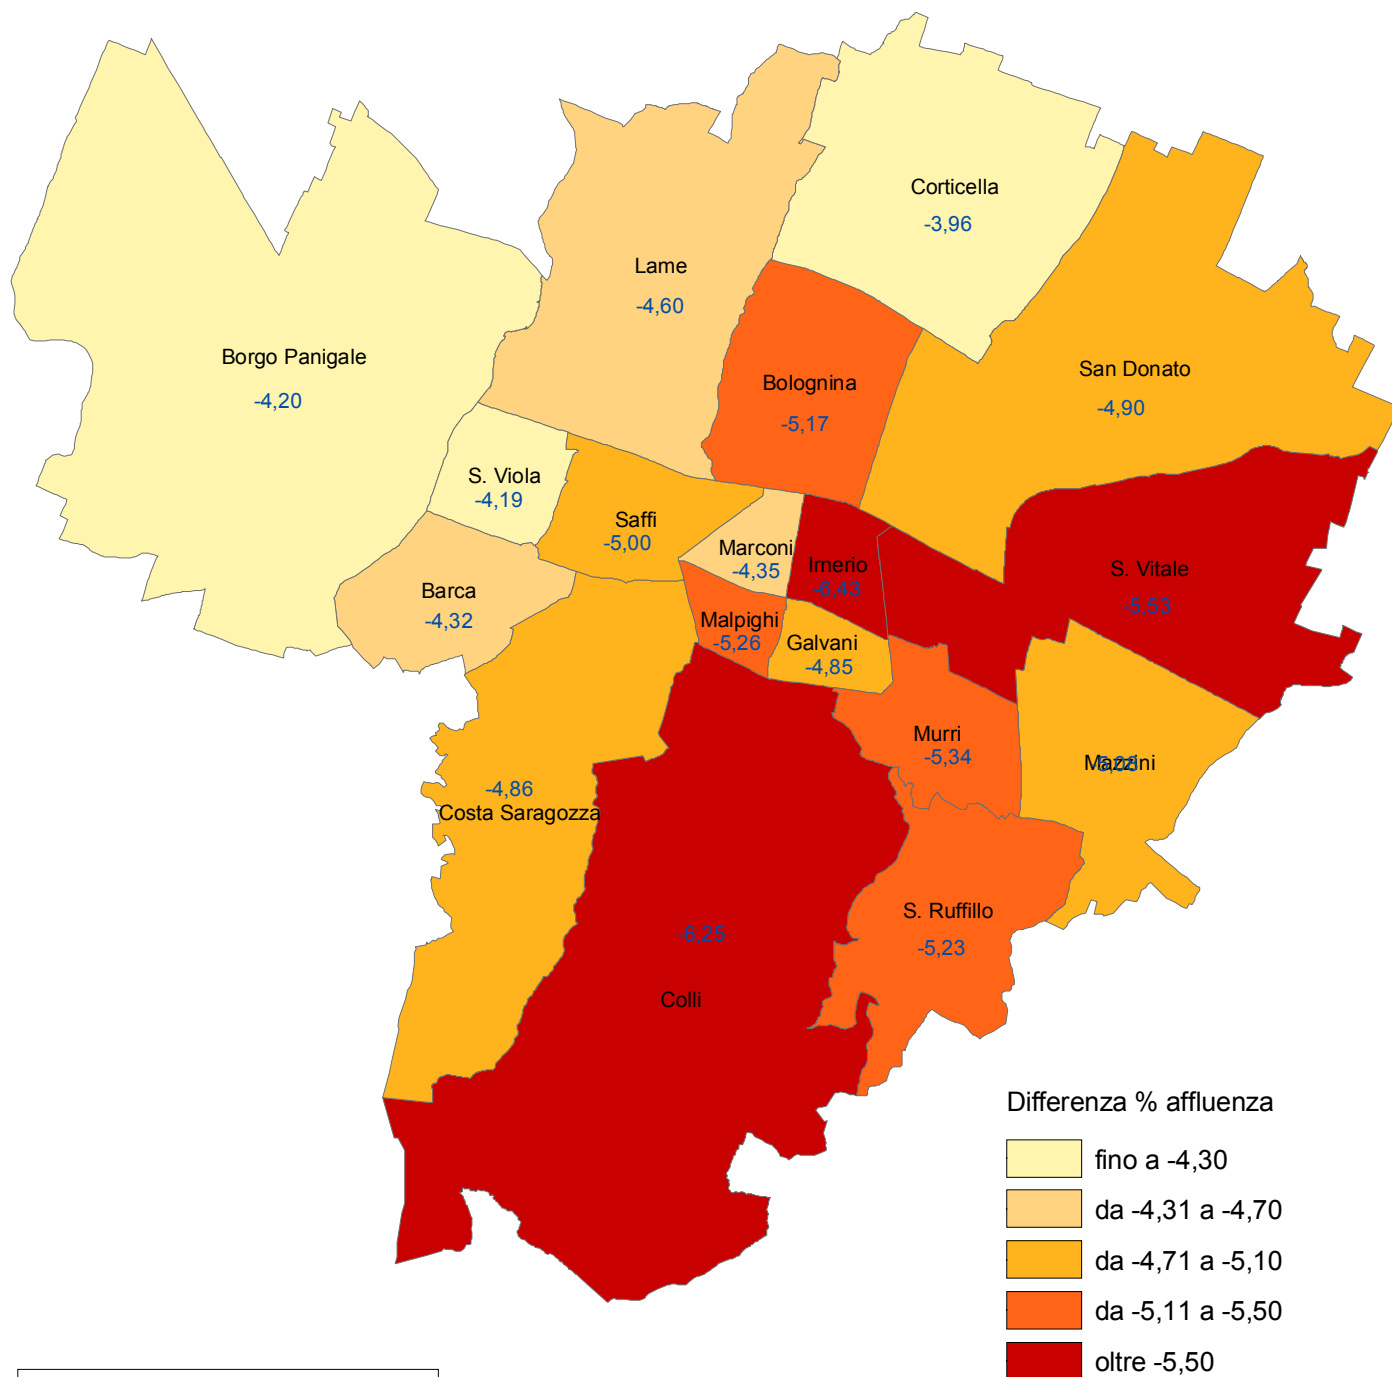

Comune di Bologna  
 Differenza in punti percentuali dell'affluenza al voto  
 fra le elezioni comunali 15-16 maggio 2011  
 e il primo turno delle elezioni comunali 6-7 giugno 2009

Risultati provvisori non ufficiali

COMUNE DI BOLOGNA - Dipartimento Programmazione

Nelle elezioni del Sindaco del 15-16 maggio 2011 l'affluenza a livello comunale è diminuita di -4,98 punti percentuali rispetto alle elezioni del Sindaco al primo turno del 6-7 giugno 2009.