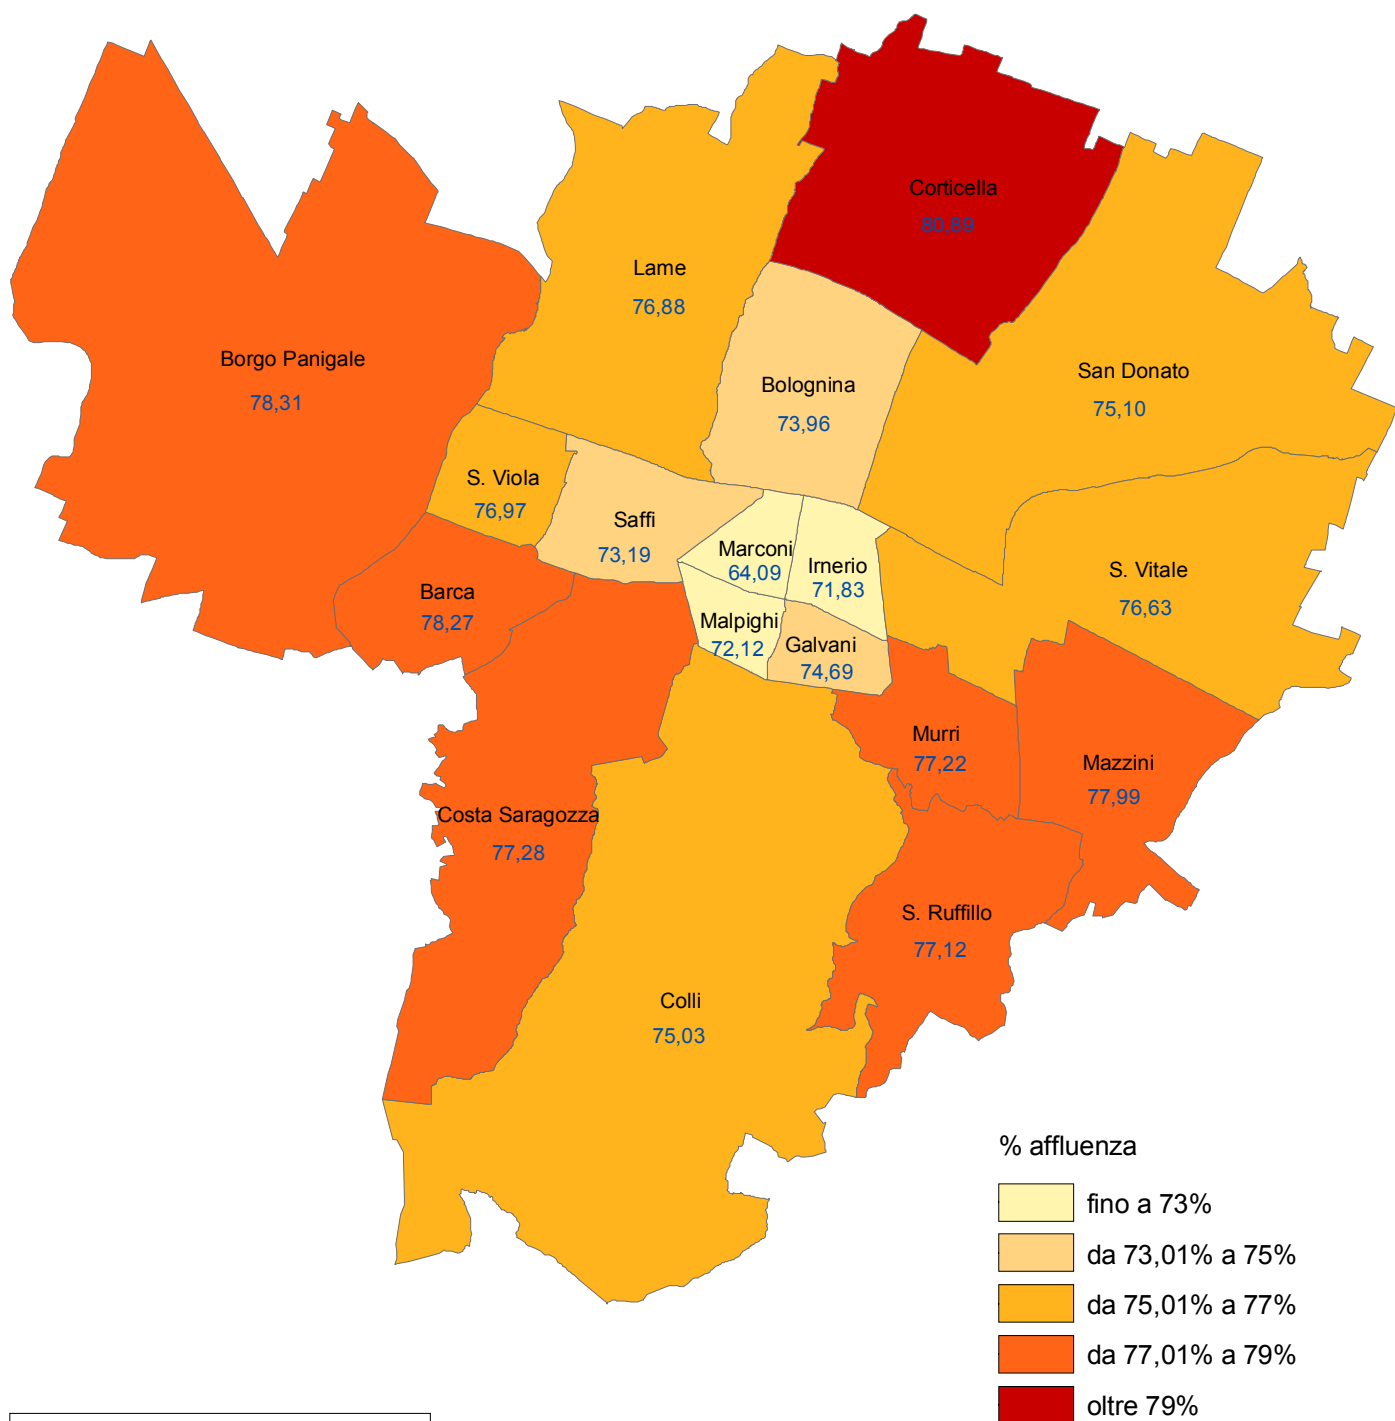

Comune di Bologna
Elezioni comunali 6-7 giugno 2009 - 1° turno
Percentuale di affluenza al voto - femmine

Risultati provvisori non ufficiali

COMUNE DI BOLOGNA - Dipartimento Programmazione

Nelle primo turno per l'elezione del Sindaco la percentuale di affluenza femminile a livello comunale è stata pari al 75,77%.