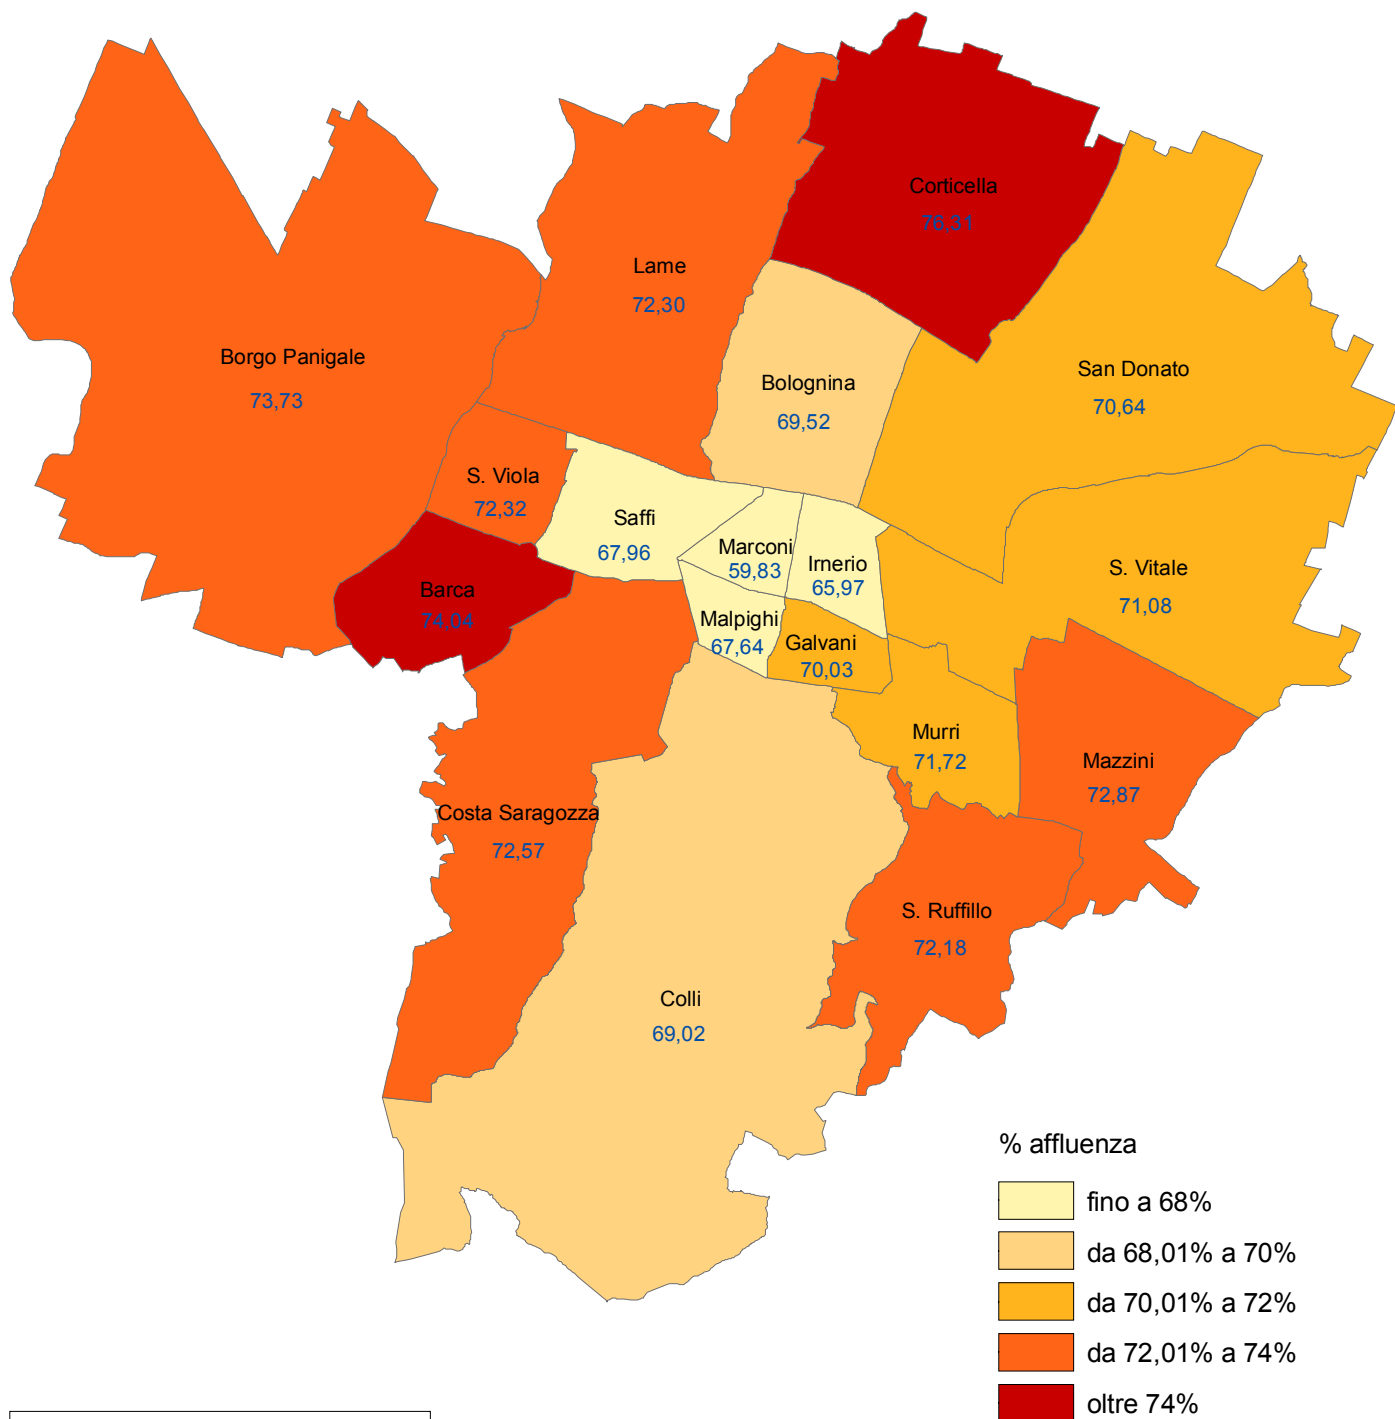

Comune di Bologna
Elezioni comunali 15-16 maggio 2011
Percentuale di affluenza al voto - femmine

Risultati provvisori non ufficiali

COMUNE DI BOLOGNA - Dipartimento Programmazione

Nelle elezioni del Sindaco la percentuale di affluenza femminile a livello comunale è stata pari al 70,89%.