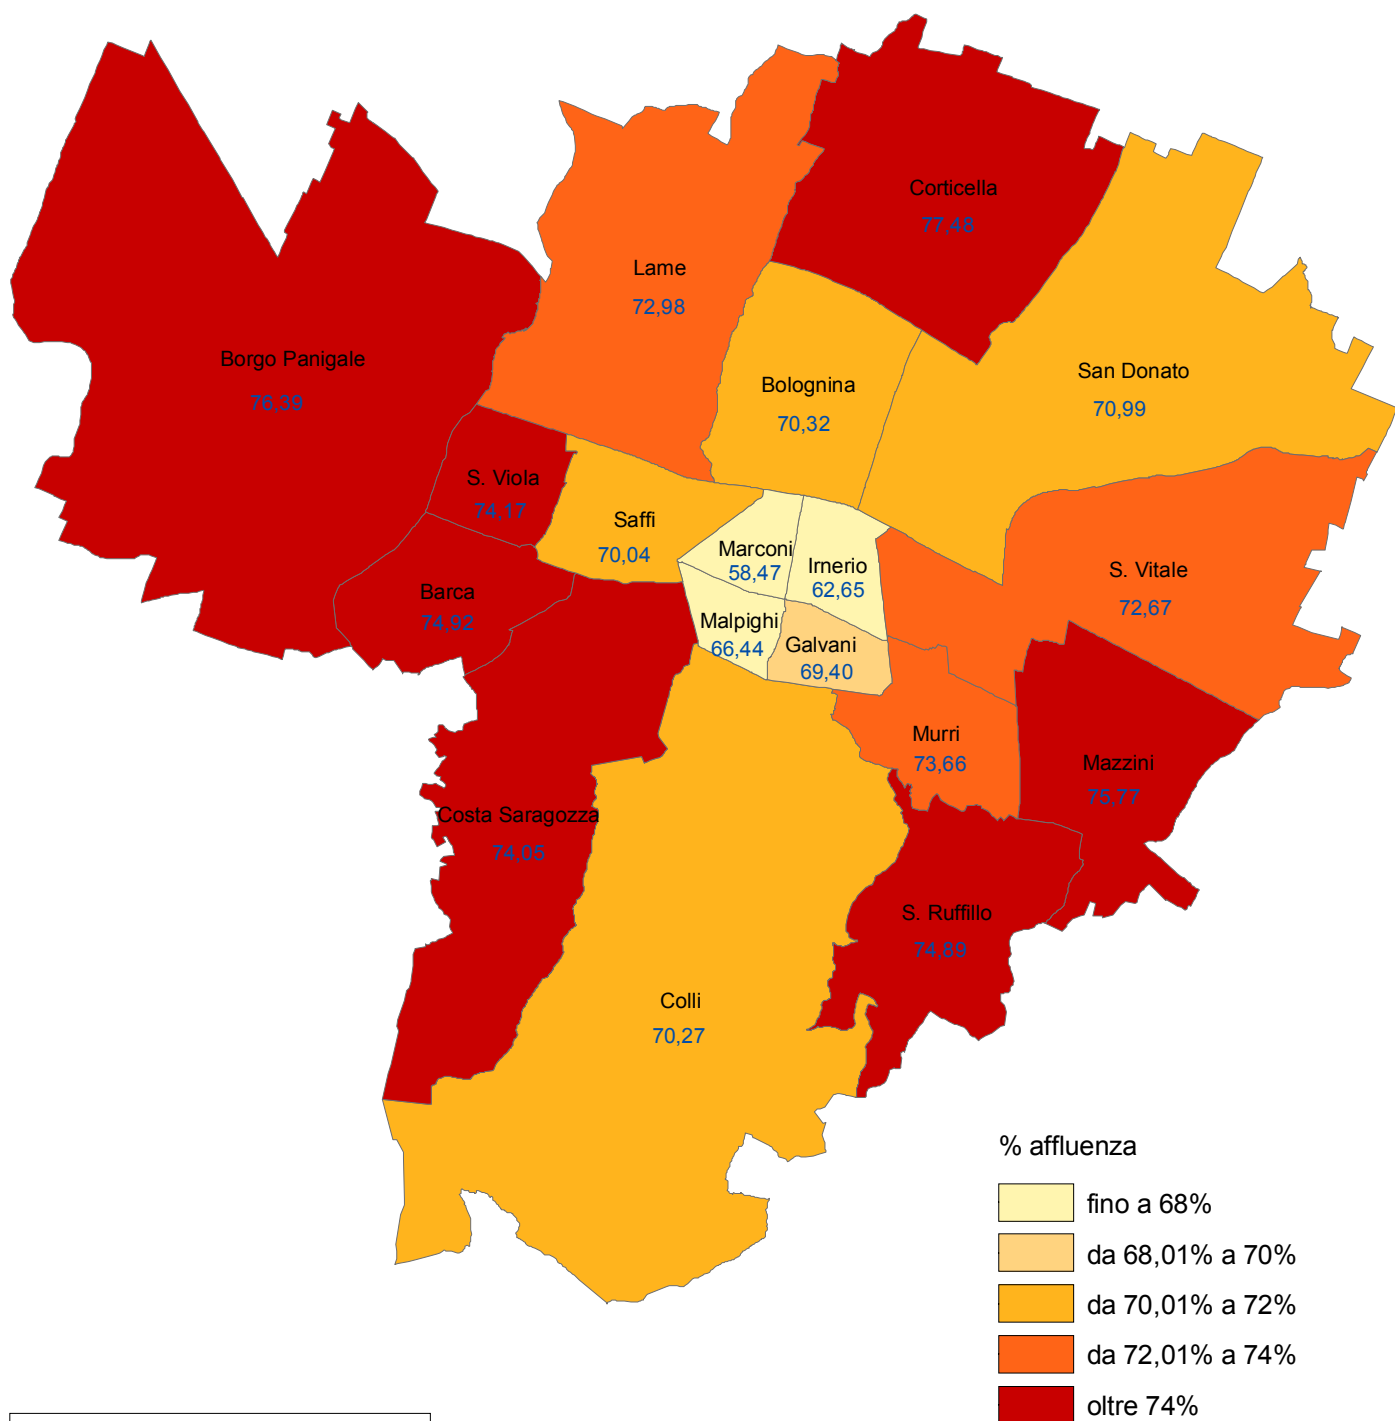

Comune di Bologna
Elezioni comunali 15-16 maggio 2011
Percentuale di affluenza al voto - maschi

Risultati provvisori non ufficiali

COMUNE DI BOLOGNA - Dipartimento Programmazione

Nelle elezioni del Sindaco la percentuale di affluenza maschile a livello comunale è stata pari al 72,01%.