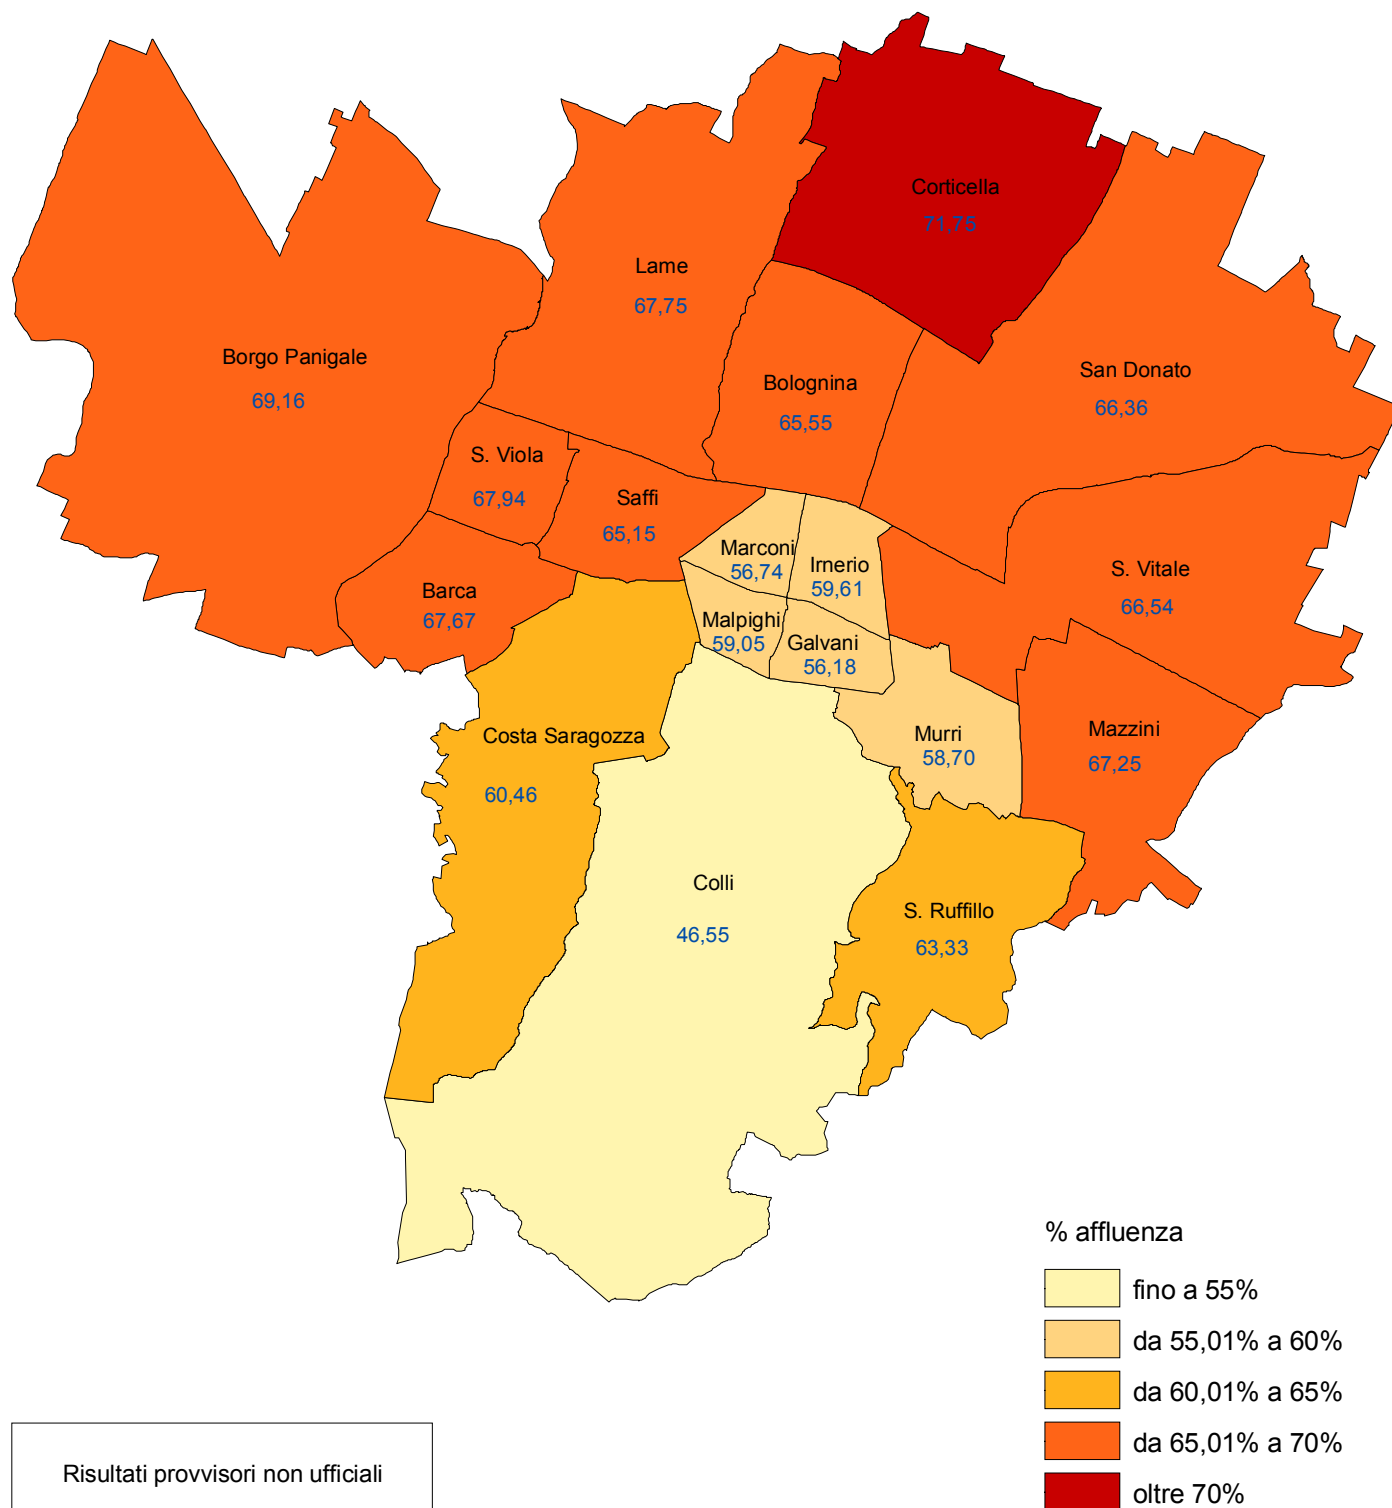

Comune di Bologna  
Referendum del 12 - 13 giugno 2011  
Acqua pubblica - Primo quesito (privatizzazione dell'acqua)  
Pecentuale di affluenza al voto  
per zona

COMUNE DI BOLOGNA - Dipartimento Programmazione

Nel referendum del 12 - 13 giugno relativamente al primo quesito sull'acqua pubblica (privatizzazione dell'acqua) la percentuale di affluenza a livello comunale è stata pari al 64,86%.