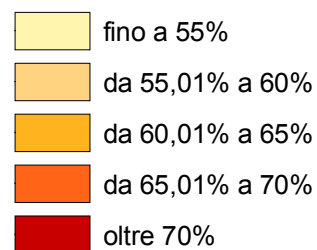

Comune di Bologna
Referendum del 12 - 13 giugno 2011
Leggittimo impedimento
Percentuale di affluenza al voto
per sezione elettorale

% affluenza

Risultati provvisori non ufficiali

COMUNE DI BOLOGNA - Dipartimento Programmazione

Nel referendum del 12 - 13 giugno relativamente al quesito sul leggittimo impedimento la percentuale di affluenza a livello comunale è stata pari al 64,88%.