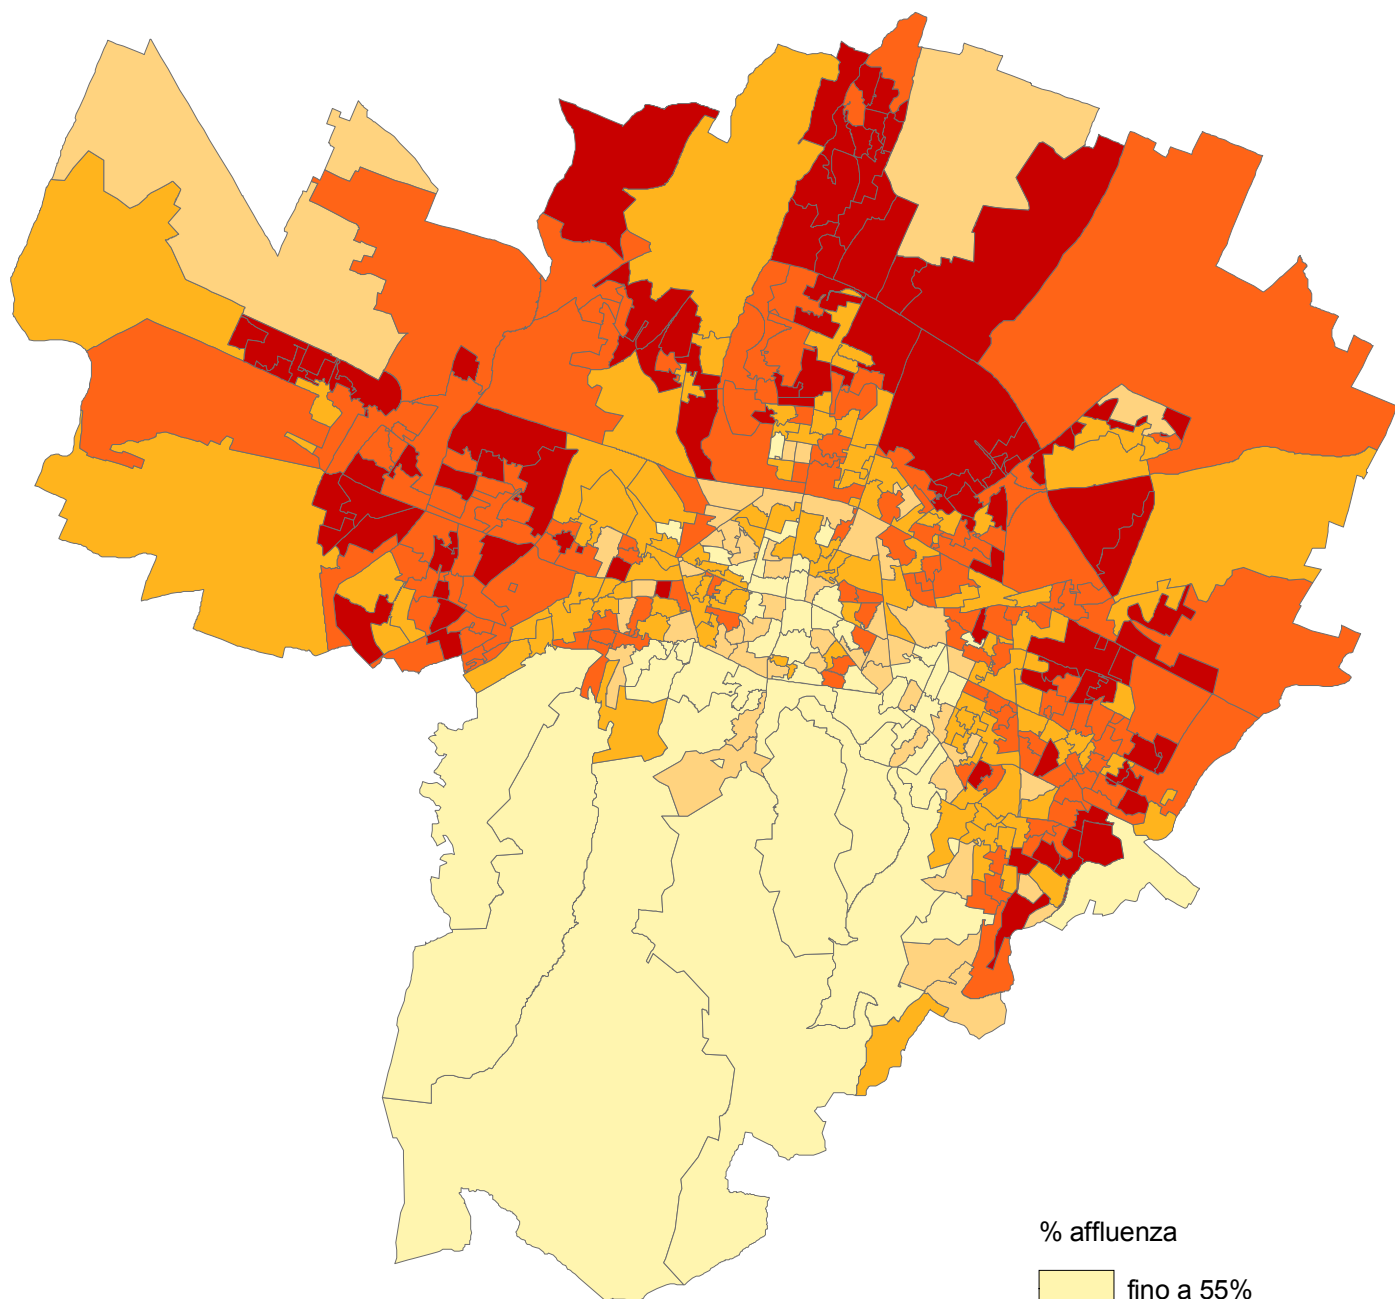

Comune di Bologna
Referendum del 12 - 13 giugno 2011
Leggittimo impedimento
Percentuale di affluenza al voto
per sezione elettorale

% affluenza

Risultati provvisori non ufficiali

COMUNE DI BOLOGNA - Dipartimento Programmazione

Nel referendum del 12 - 13 giugno relativamente al quesito sul leggittimo impedimento la percentuale di affluenza a livello comunale è stata pari al 64,88%.