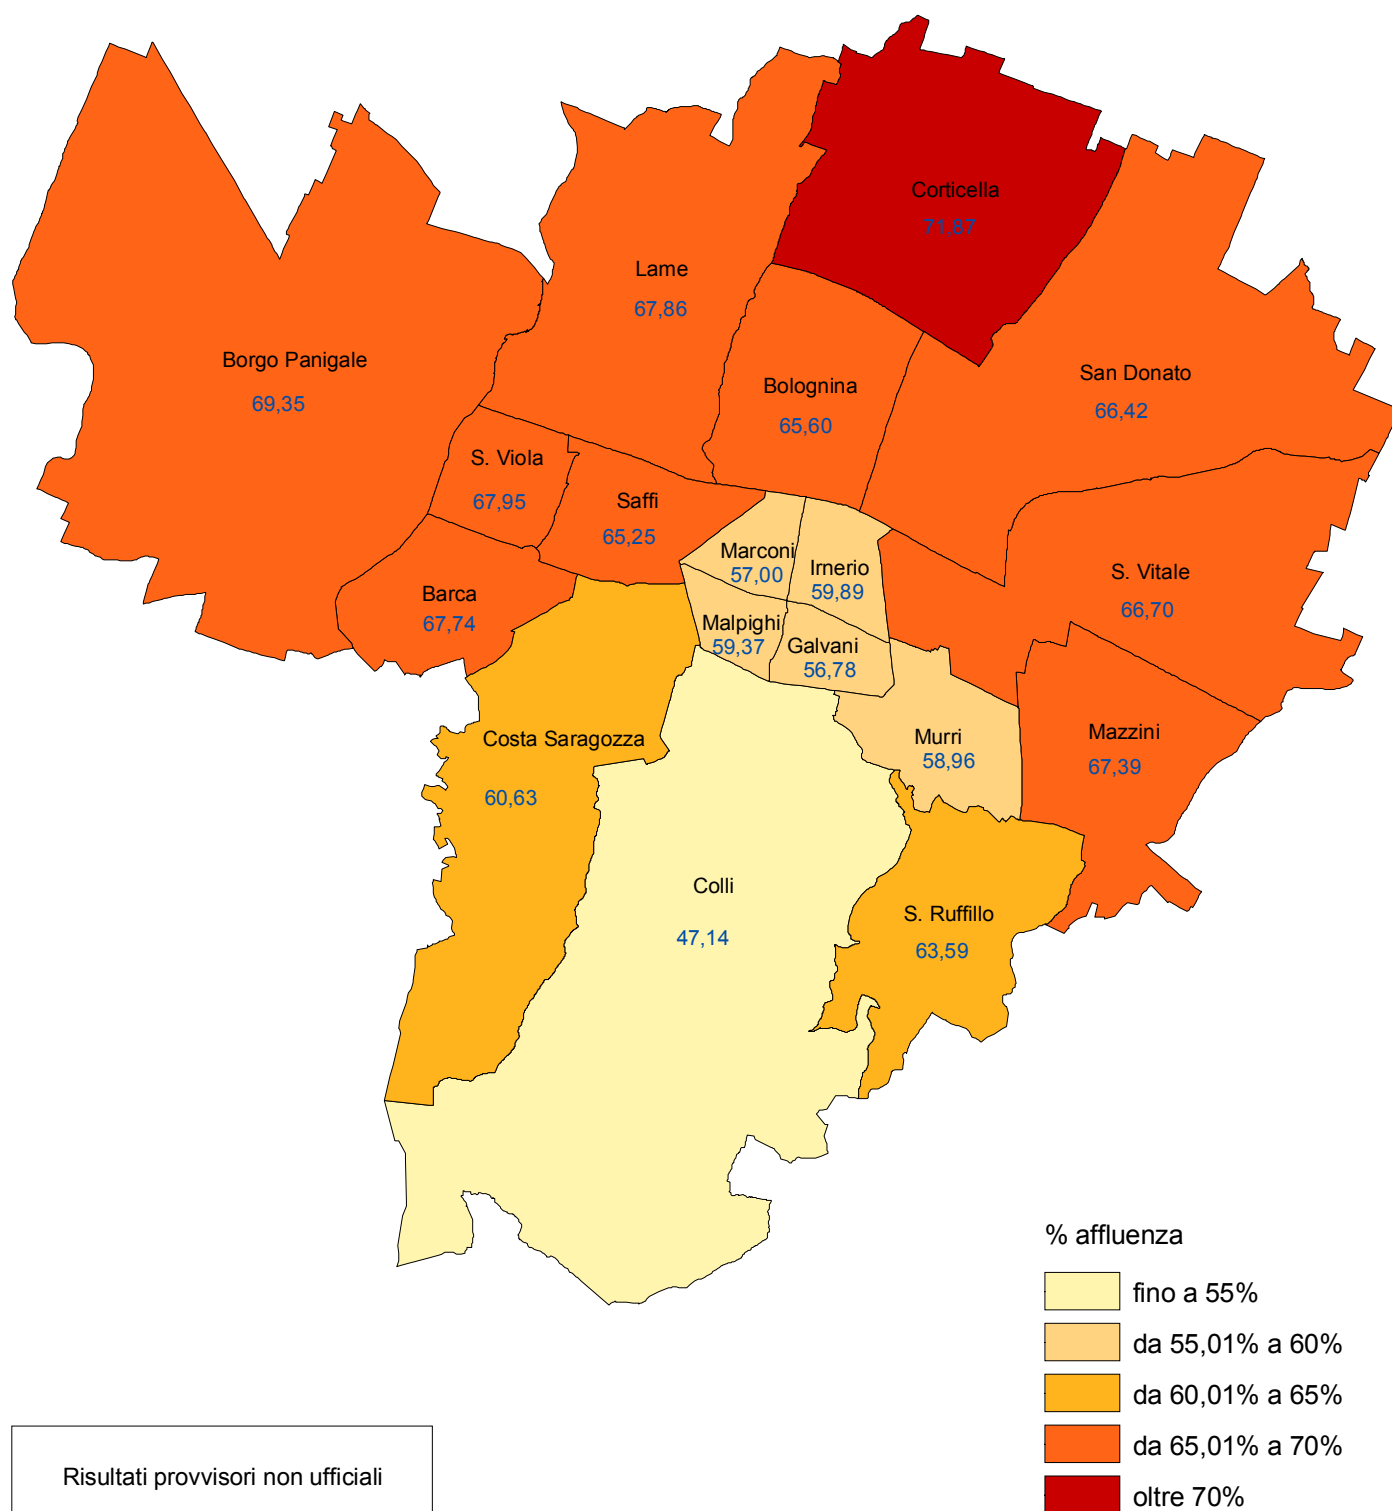

Comune di Bologna
Referendum del 12 - 13 giugno 2011
Leggittimo impedimento
Pecentuale di affluenza al voto
per zona

COMUNE DI BOLOGNA - Dipartimento Programmazione

Nel referendum del 12 - 13 giugno relativamente al quesito sul leggittimo impedimento la percentuale di affluenza a livello comunale è stata pari al 64,88%.