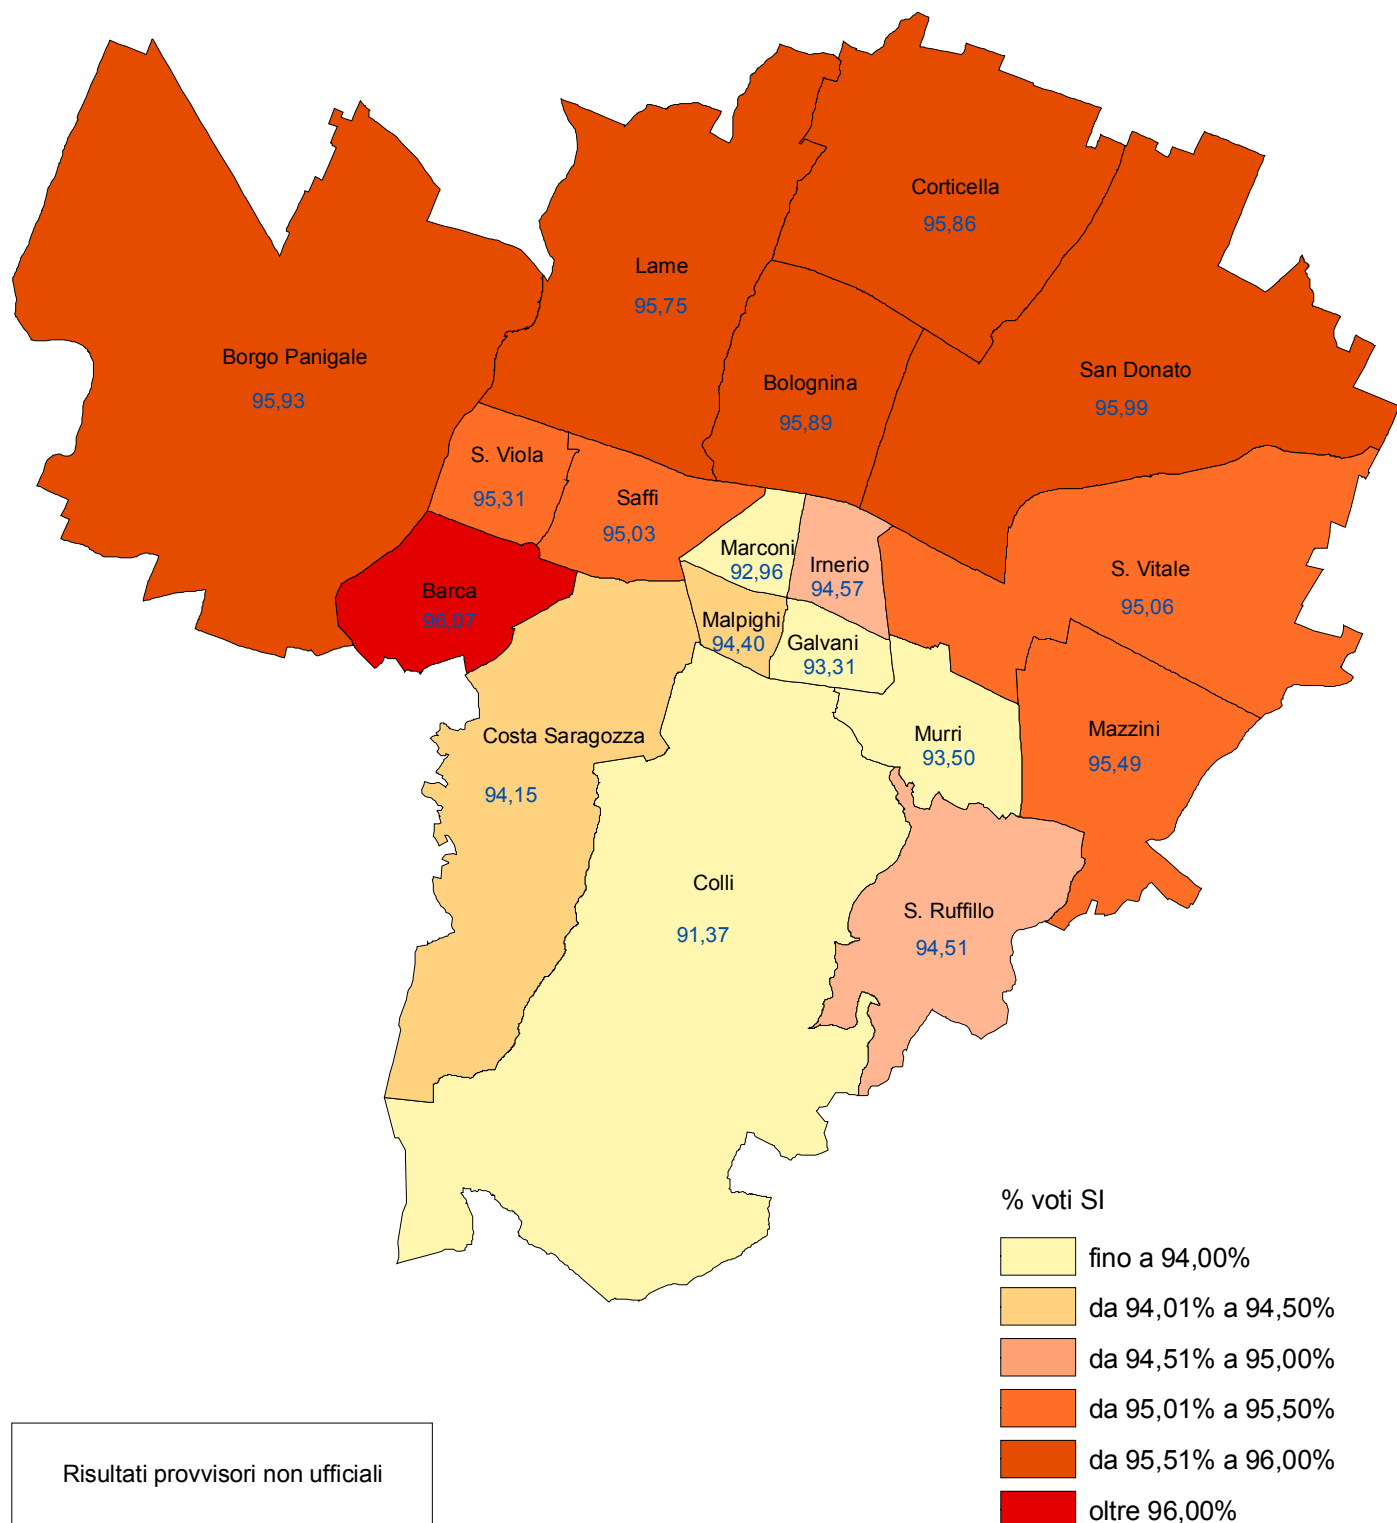

Comune di Bologna  
Referendum del 12 - 13 giugno 2011  
Energia nucleare  
**SI**  
% di voti per zona

COMUNE DI BOLOGNA - Dipartimento Programmazione

Nel referendum del 12 - 13 giugno relativamente al quesito sull'energia nucleare il 'SI' ha riportato a Bologna 177.898 voti (pari al 95,04% dei voti validi).