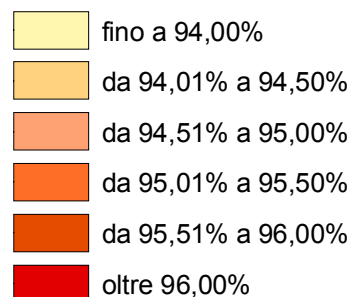

Comune di Bologna  
Referendum del 12 - 13 giugno 2011  
Leggittimo impedimento

SI

% di voti per sezione elettorale

% voti SI

Risultati provvisori non ufficiali

COMUNE DI BOLOGNA - Dipartimento Programmazione

Nel referendum del 12 - 13 giugno relativamente al quesito sul leggittimo impedimento il 'SI' ha riportato a Bologna 179.894 voti (pari al 95,98% dei voti validi).