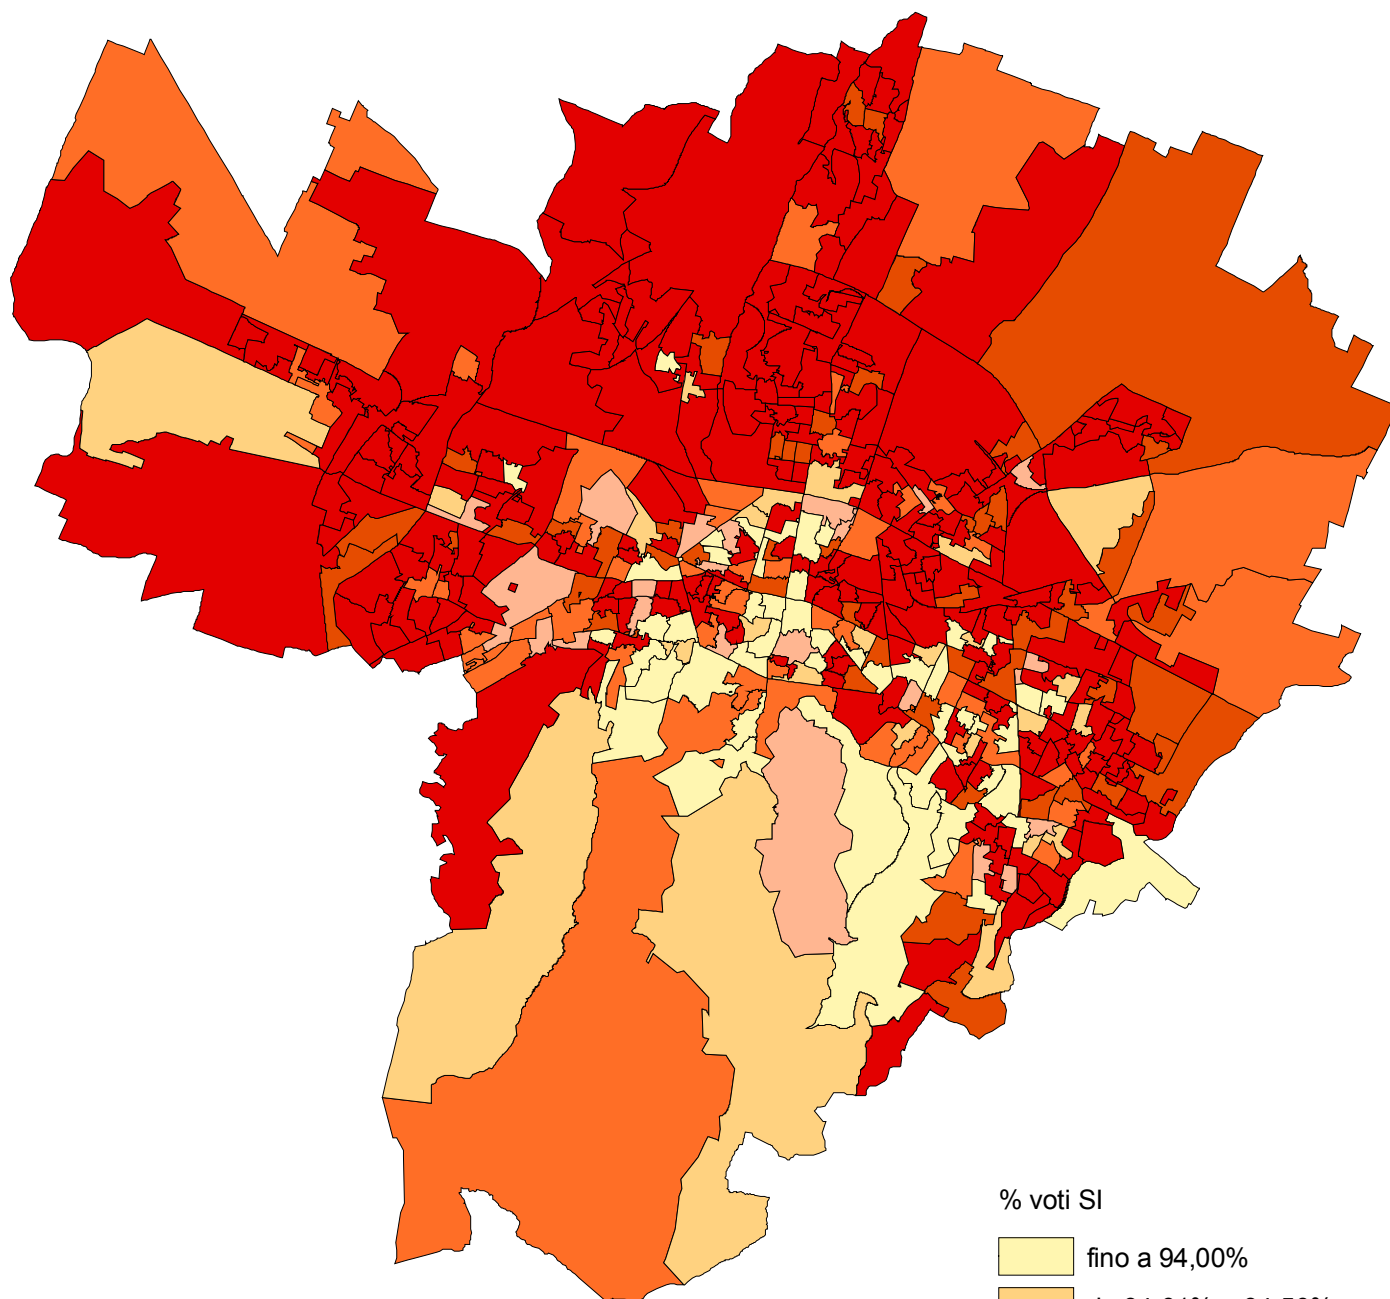

Comune di Bologna  
Referendum del 12 - 13 giugno 2011  
Leggittimo impedimento

SI

% di voti per sezione elettorale

% voti SI

Risultati provvisori non ufficiali

COMUNE DI BOLOGNA - Dipartimento Programmazione

Nel referendum del 12 - 13 giugno relativamente al quesito sul leggittimo impedimento il 'SI' ha riportato a Bologna 179.894 voti (pari al 95,98% dei voti validi).