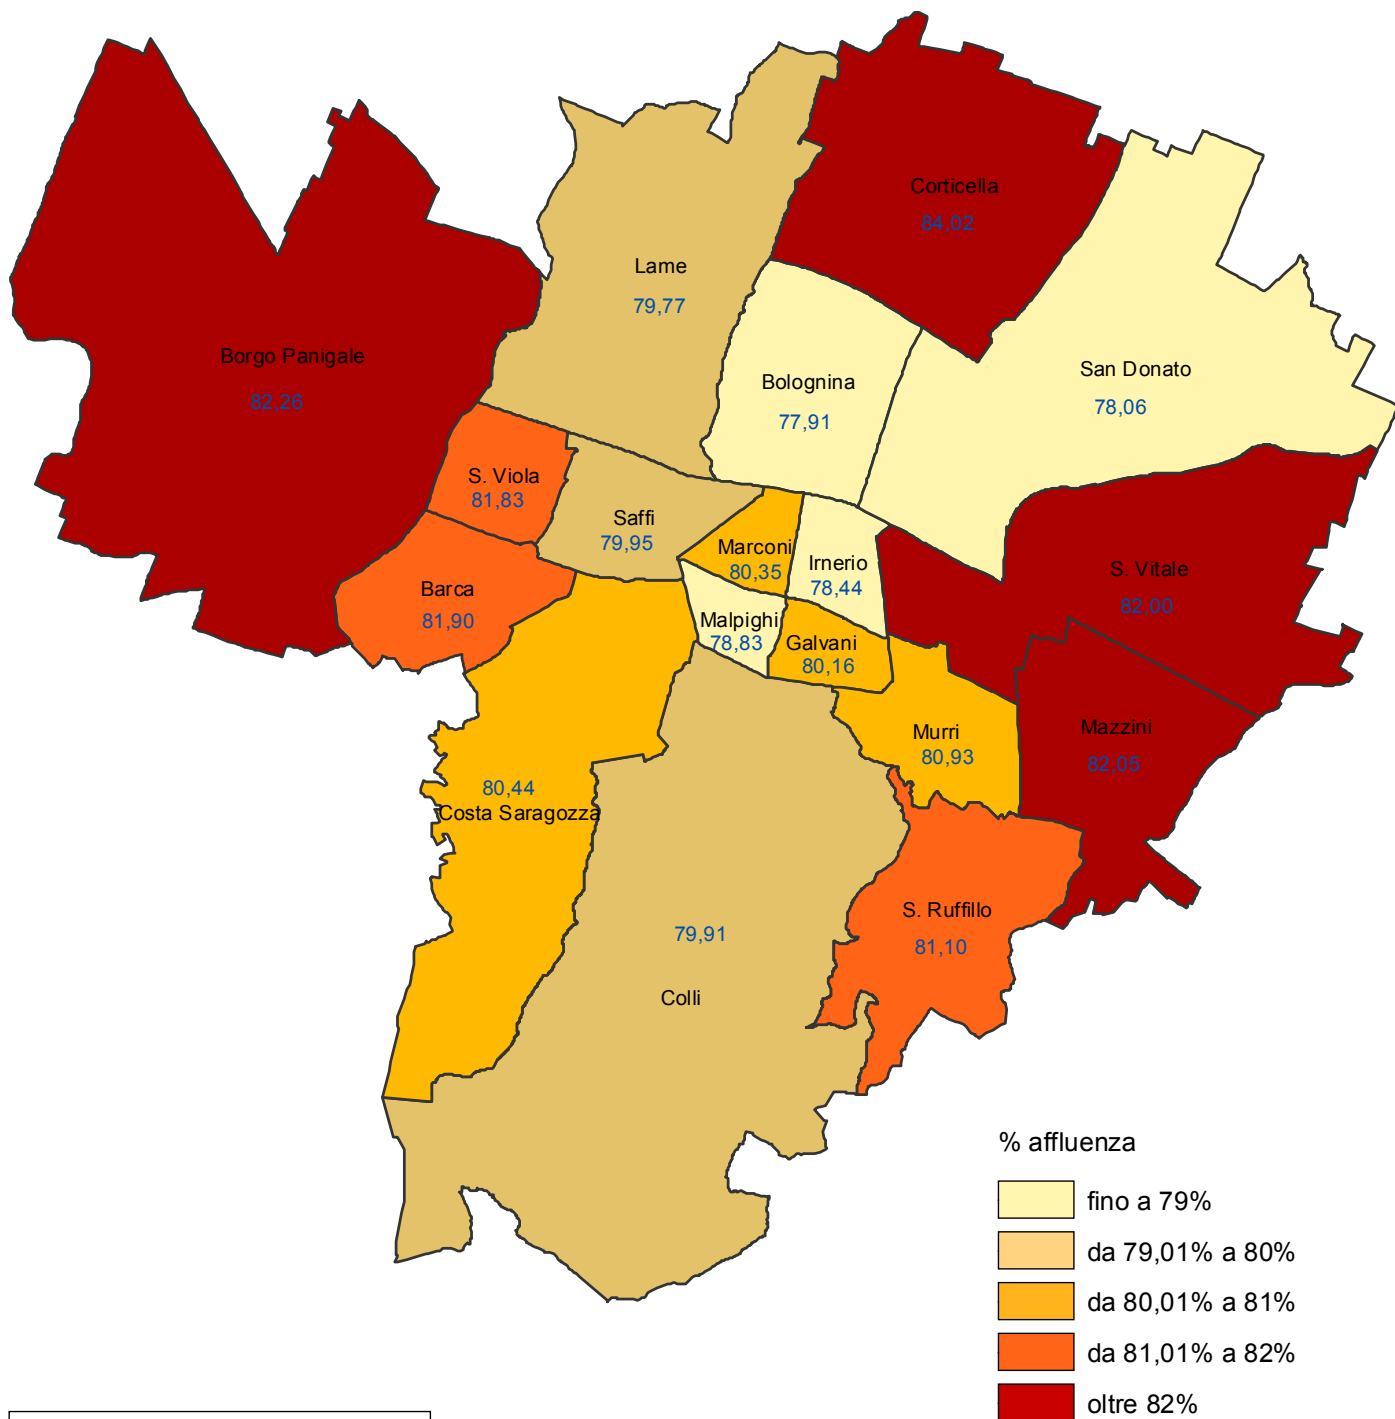

Comune di Bologna
Elezioni politiche 24-25 febbraio 2013 - Camera dei Deputati
Percentuale di affluenza al voto

Risultati provvisori non ufficiali

COMUNE DI BOLOGNA - Dipartimento Programmazione

Nelle elezioni politiche del 24-25 febbraio 2013 per la Camera dei Deputati la percentuale di affluenza a livello comunale è stata pari all'80,63%.