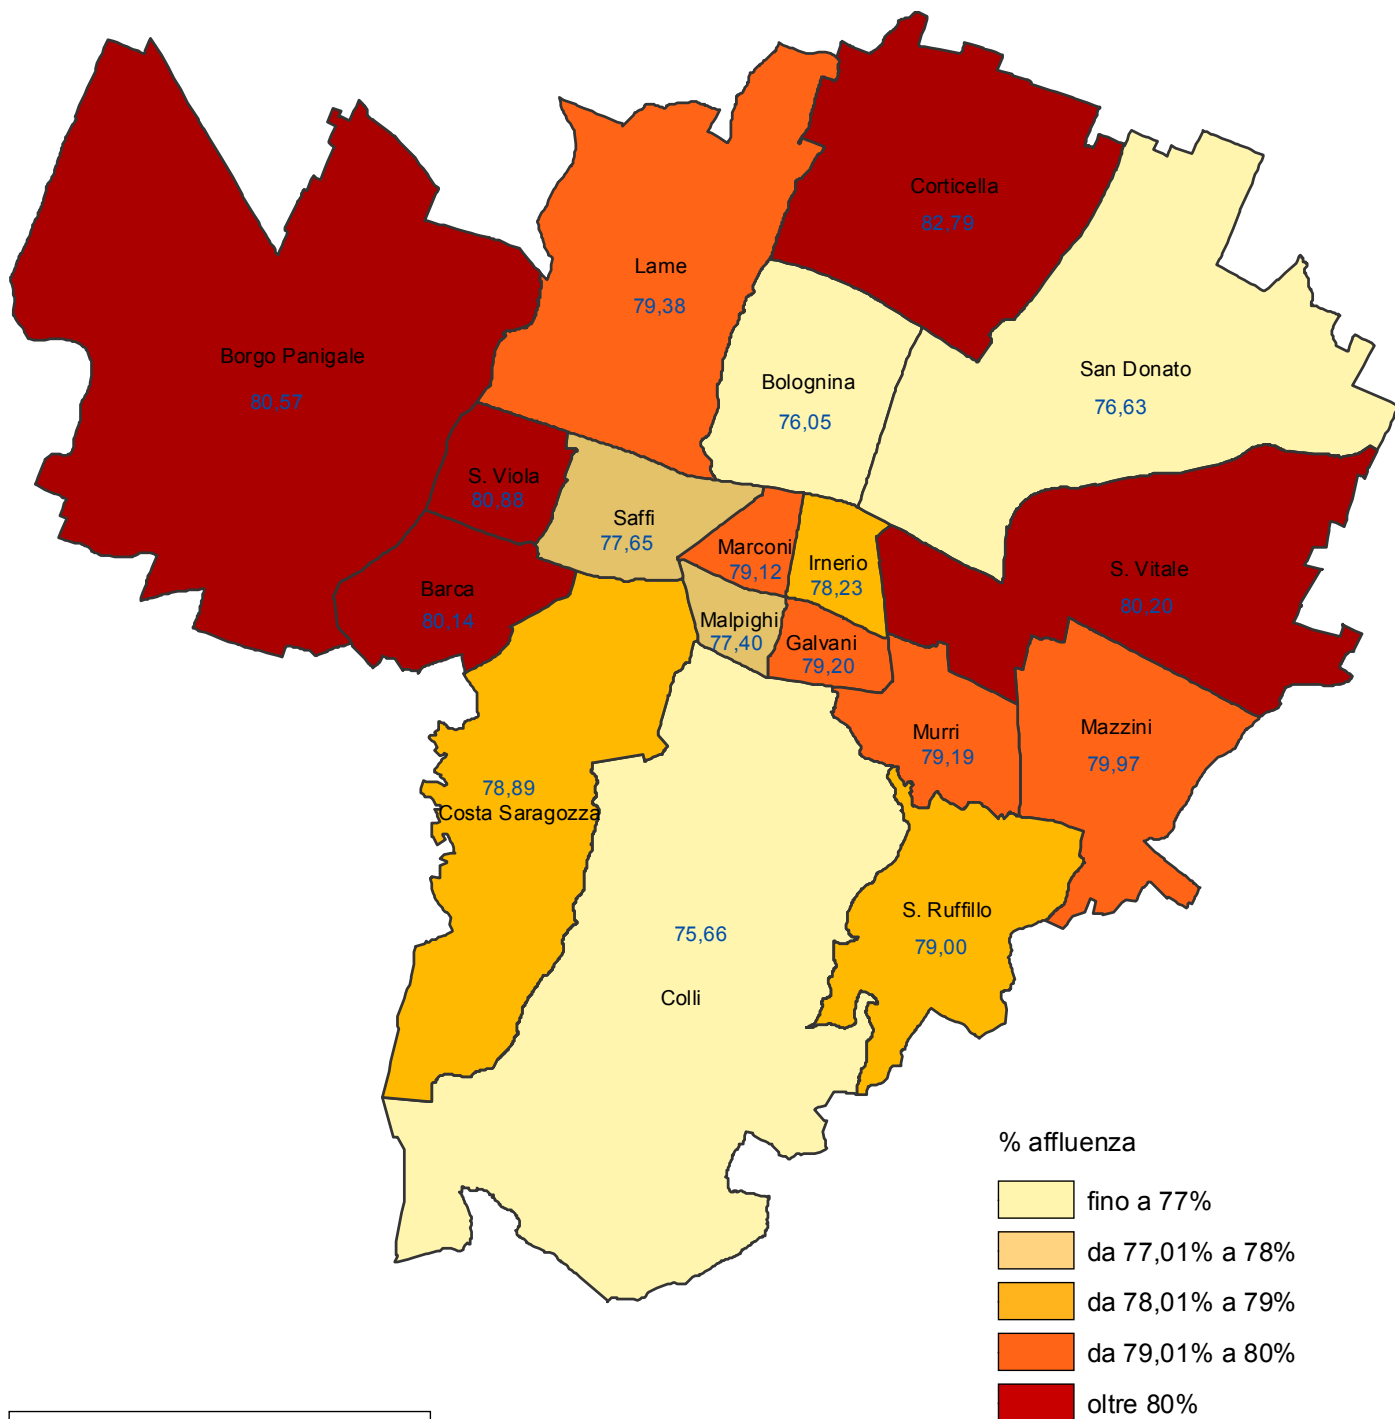

Comune di Bologna
Elezioni politiche 24-25 febbraio 2013 - Camera dei Deputati
Percentuale di affluenza al voto - femmine

Risultati provvisori non ufficiali

COMUNE DI BOLOGNA - Dipartimento Programmazione

Nelle elezioni politiche del 24-25 febbraio 2013 per la Camera dei Deputati la percentuale di affluenza femminile a livello comunale è stata pari al 79%.