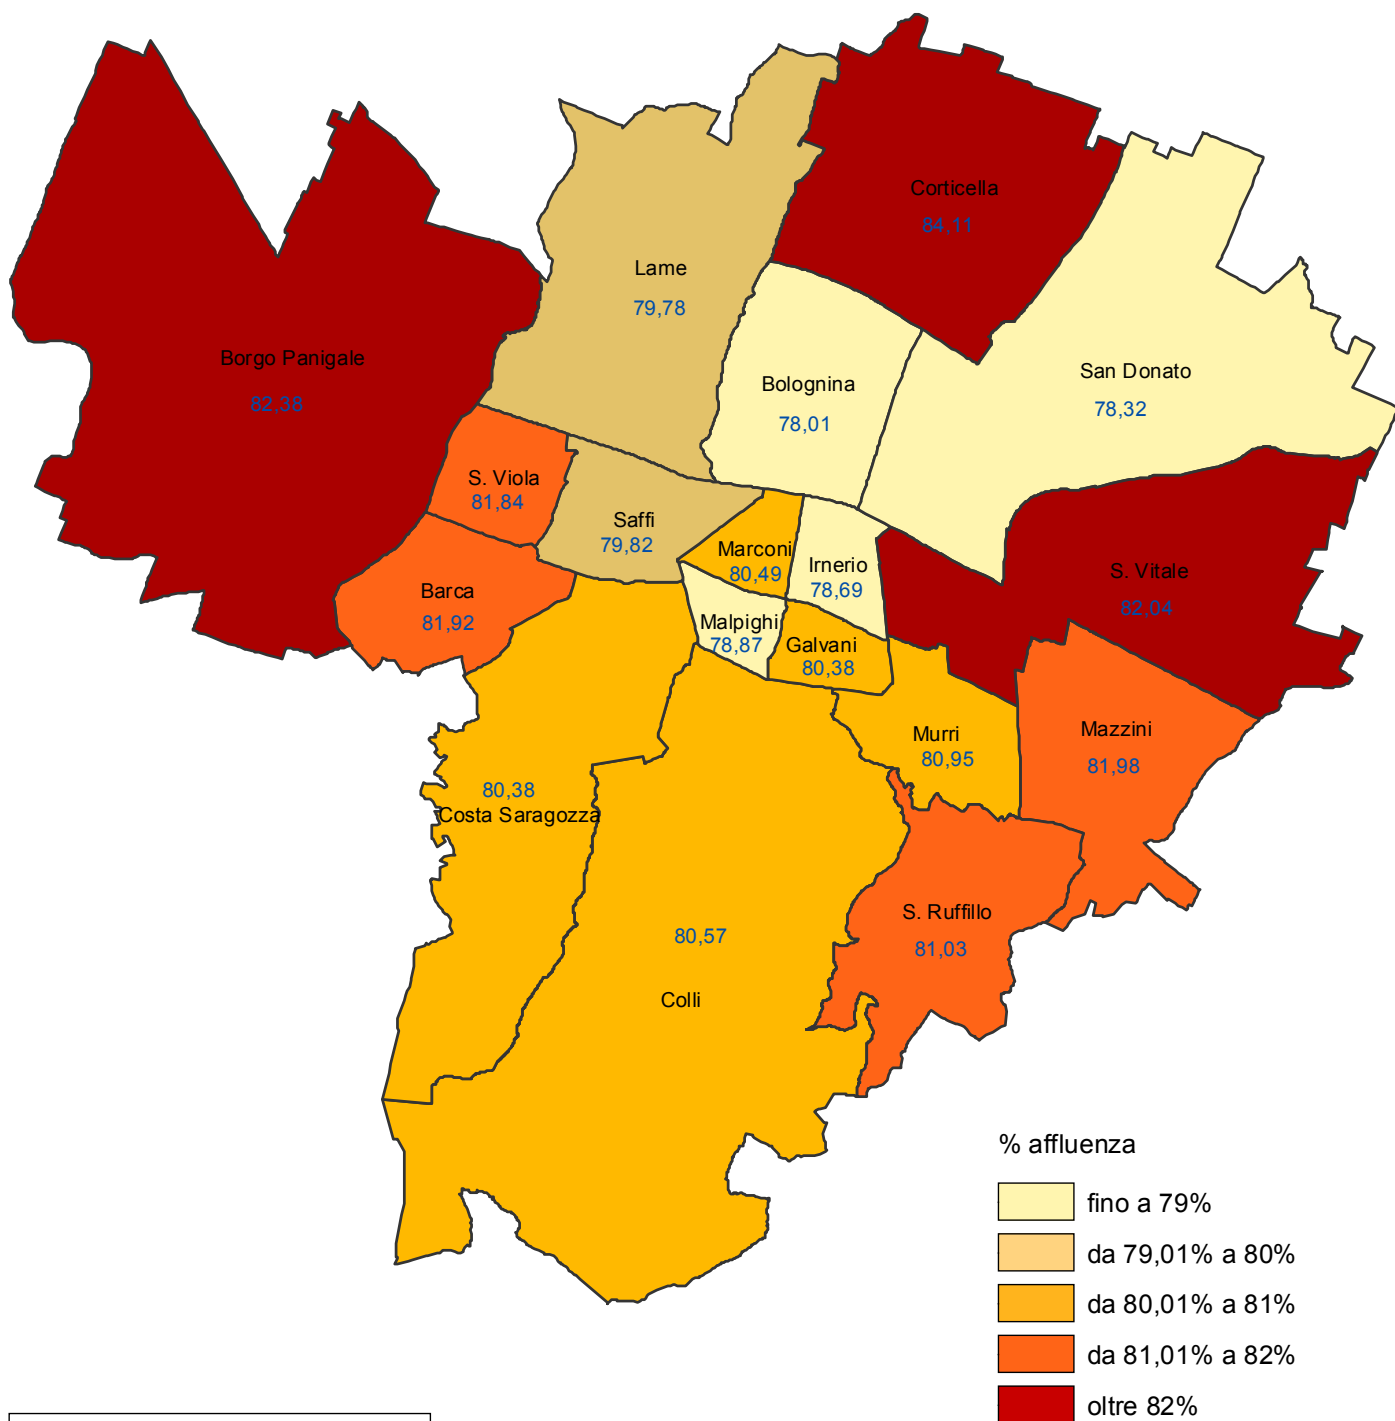

Comune di Bologna
 Elezioni politiche 24-25 febbraio 2013 - Senato della Repubblica
 Percentuale di affluenza al voto

Risultati provvisori non ufficiali

COMUNE DI BOLOGNA - Dipartimento Programmazione

Nelle elezioni politiche del 24-25 febbraio 2013 per il Senato della Repubblica la percentuale di affluenza a livello comunale è stata pari al 80,69%.