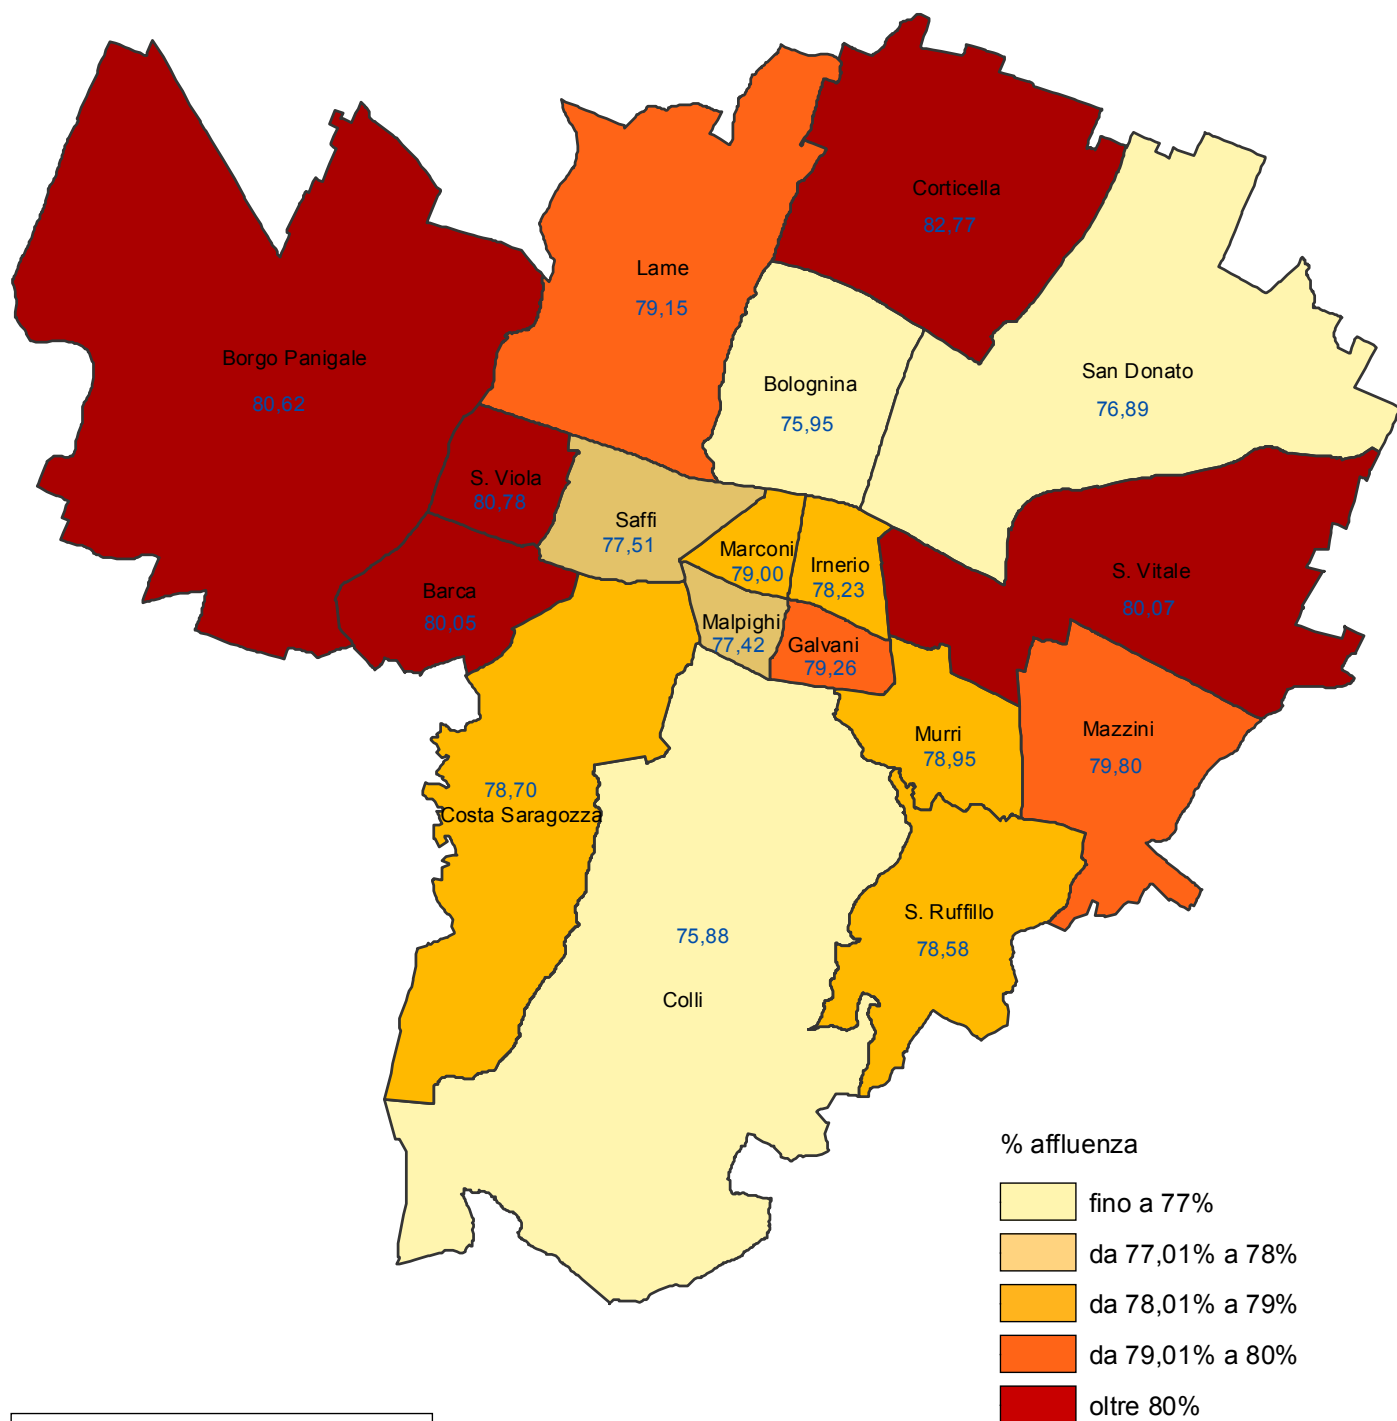

Comune di Bologna
Elezioni politiche 24-25 febbraio 2013 - Senato della Repubblica
Percentuale di affluenza al voto - femmine

% affluenza

- fino a 77%
- da 77,01% a 78%
- da 78,01% a 79%
- da 79,01% a 80%
- oltre 80%

Risultati provvisori non ufficiali

COMUNE DI BOLOGNA - Dipartimento Programmazione

Nelle elezioni politiche del 24-25 febbraio 2013 per il Senato della Repubblica la percentuale di affluenza femminile a livello comunale è stata pari al 78,91%.