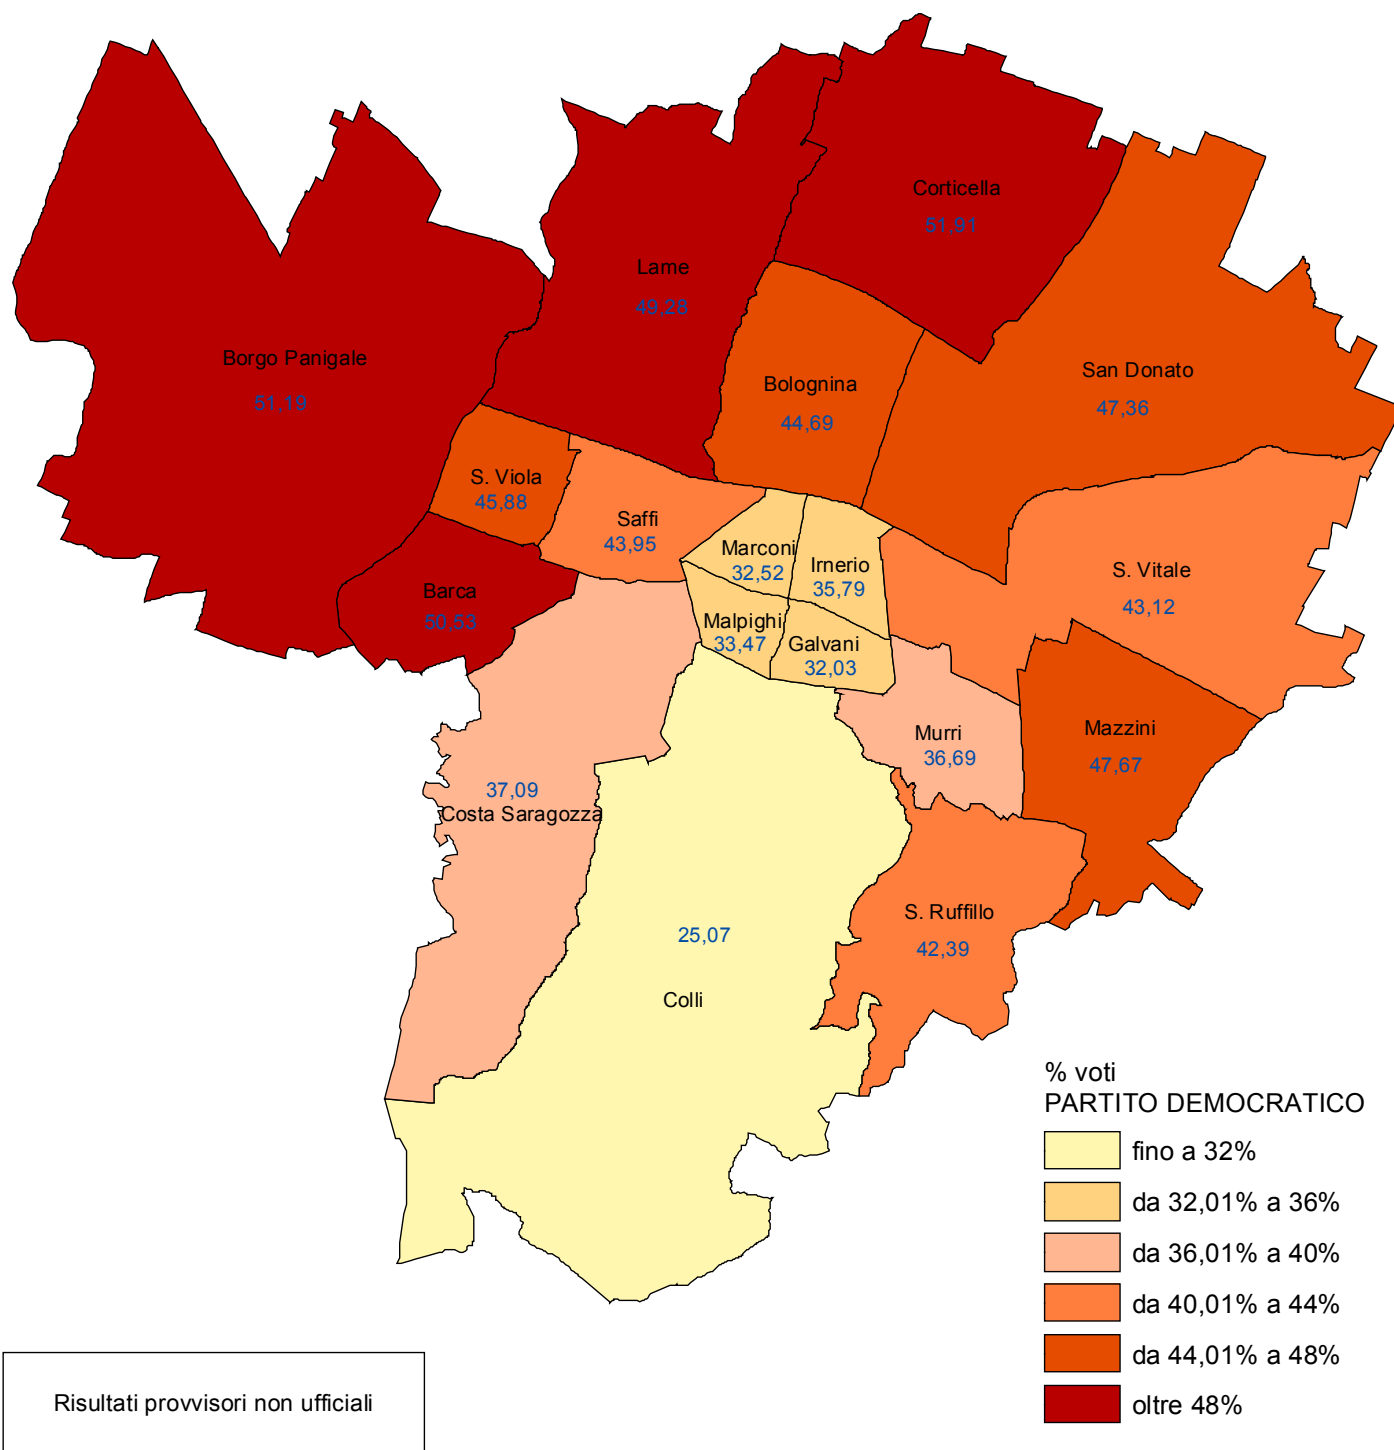

Comune di Bologna  
 Elezioni politiche 24-25 febbraio 2013 - Senato della Repubblica  
**PARTITO DEMOCRATICO**  
 % di voti per zona

COMUNE DI BOLOGNA - Dipartimento Programmazione

Nelle elezioni politiche del 24-25 febbraio 2013 per il Senato della Repubblica il PARTITO DEMOCRATICO ha riportato a Bologna 92.956 voti (pari al 43,13% dei voti validi).