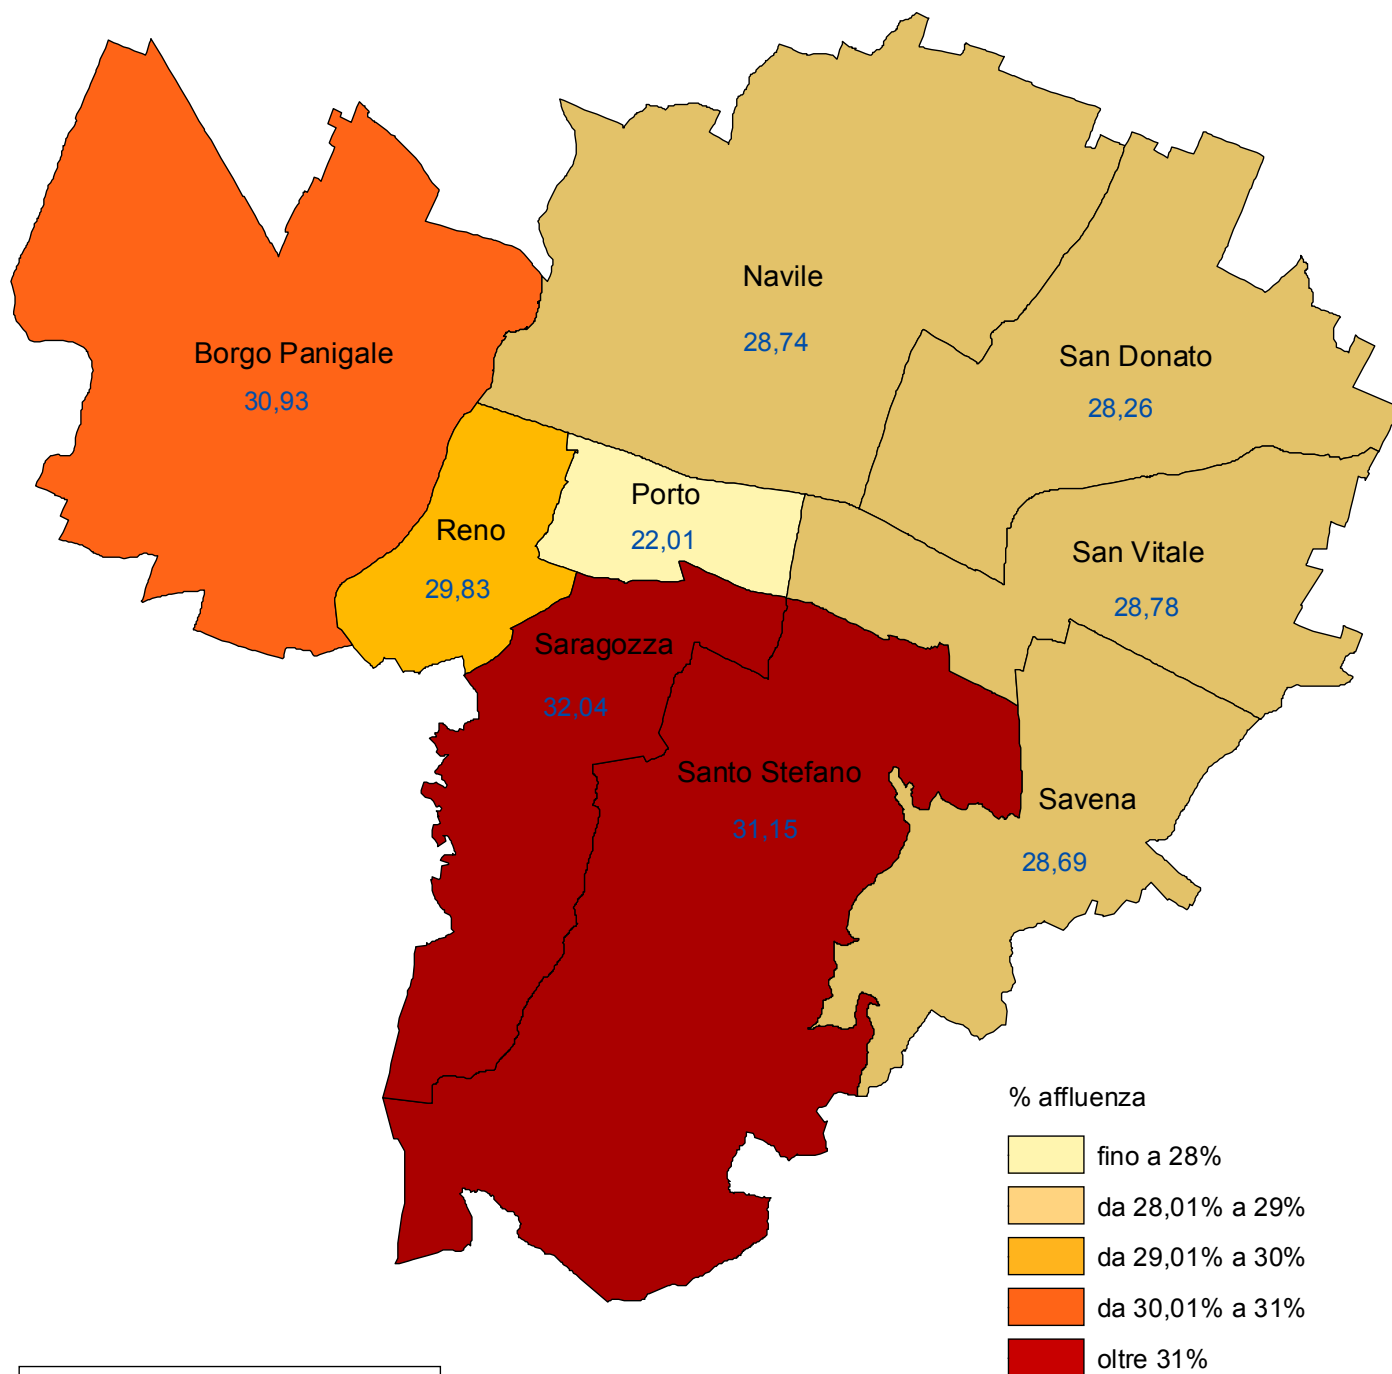

Comune di Bologna
Referendum consultivo sull'utilizzo di risorse finanziarie comunali
per la scuola dell'infanzia - 26 maggio 2013
Percentuale di affluenza al voto

Risultati provvisori non ufficiali

COMUNE DI BOLOGNA - Dipartimento Programmazione

Nel referendum del 26 maggio 2013 sull'utilizzo di risorse finanziarie comunali per la scuola dell'infanzia la percentuale di affluenza a livello comunale è stata pari al 28,75%.