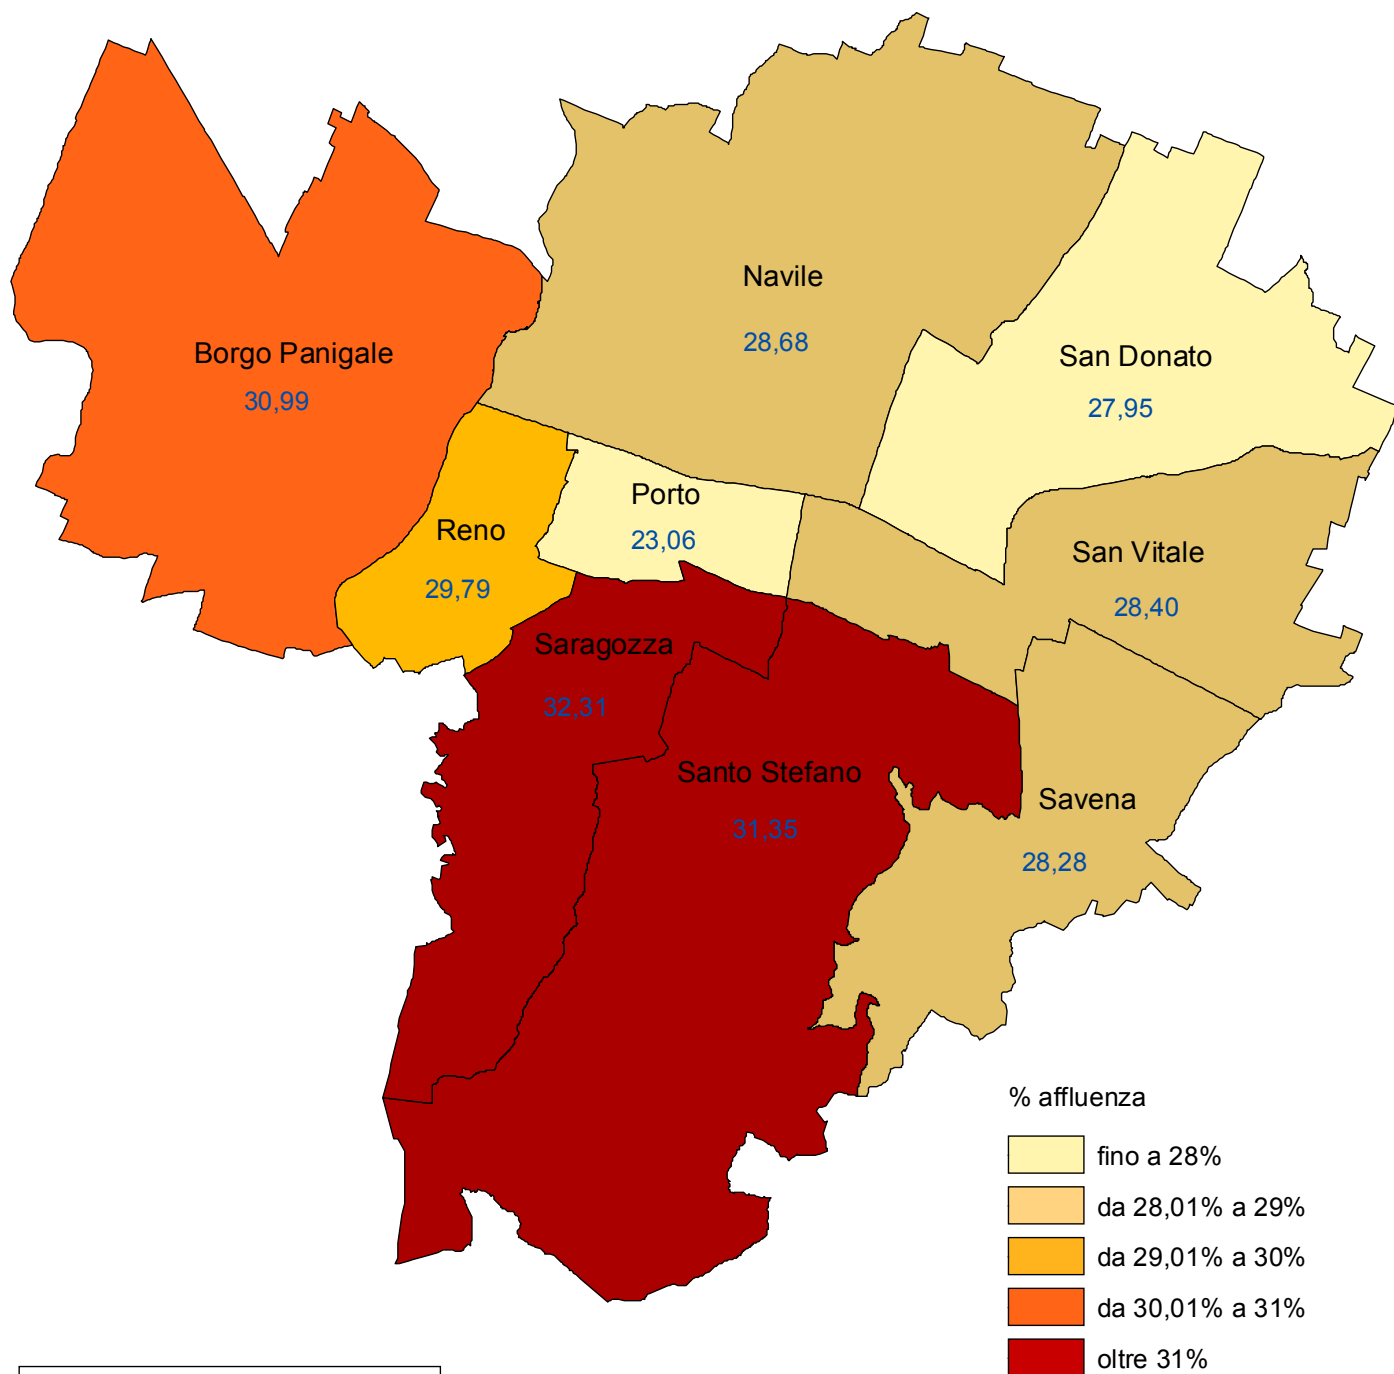

Comune di Bologna
Referendum consultivo sull'utilizzo di risorse finanziarie comunali
per la scuola dell'infanzia - 26 maggio 2013
Percentuale di affluenza al voto - femmine

Risultati provvisori non ufficiali

COMUNE DI BOLOGNA - Dipartimento Programmazione

Nel referendum del 26 maggio 2013 sull'utilizzo di risorse finanziarie comunali per la scuola dell'infanzia la percentuale di affluenza femminile a livello comunale è stata pari al 28,82%.