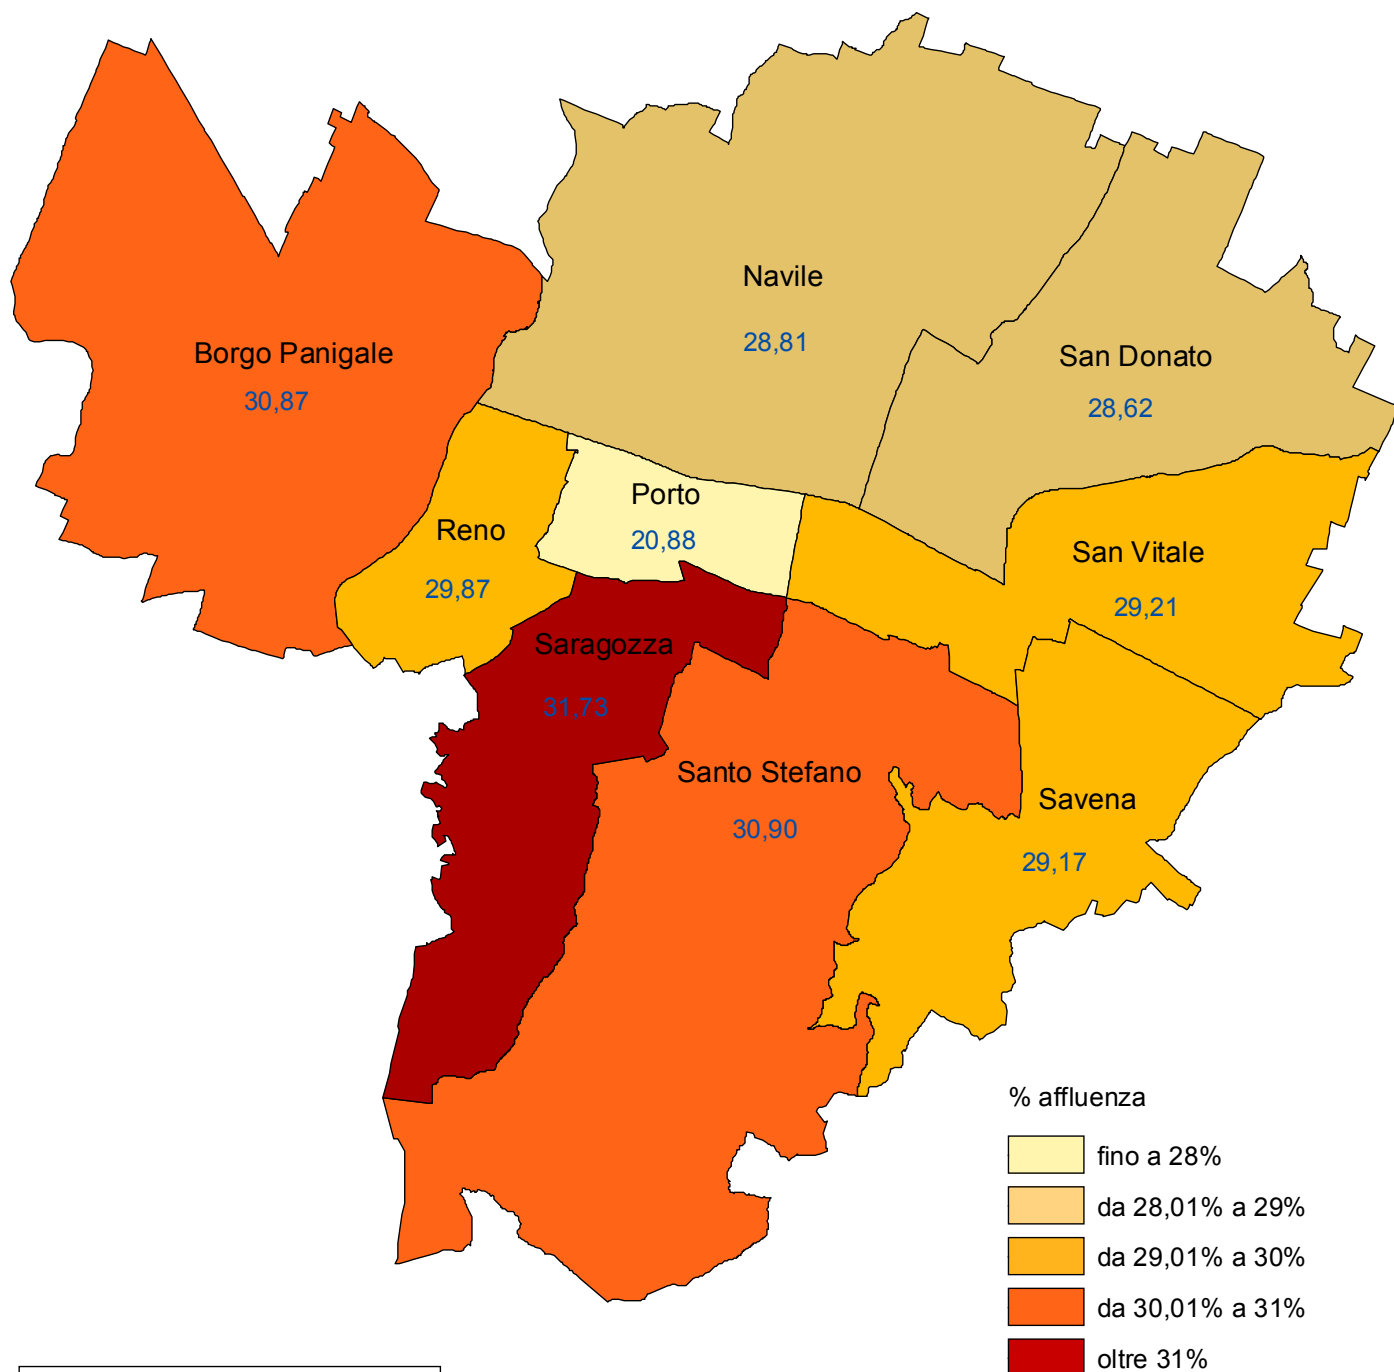

Comune di Bologna
Referendum consultivo sull'utilizzo di risorse finanziarie comunali
per la scuola dell'infanzia - 26 maggio 2013
Percentuale di affluenza al voto - maschi

Risultati provvisori non ufficiali

COMUNE DI BOLOGNA - Dipartimento Programmazione

Nel referendum del 26 maggio 2013 sull'utilizzo di risorse finanziarie comunali per la scuola dell'infanzia la percentuale di affluenza maschile a livello comunale è stata pari al 28,68%.