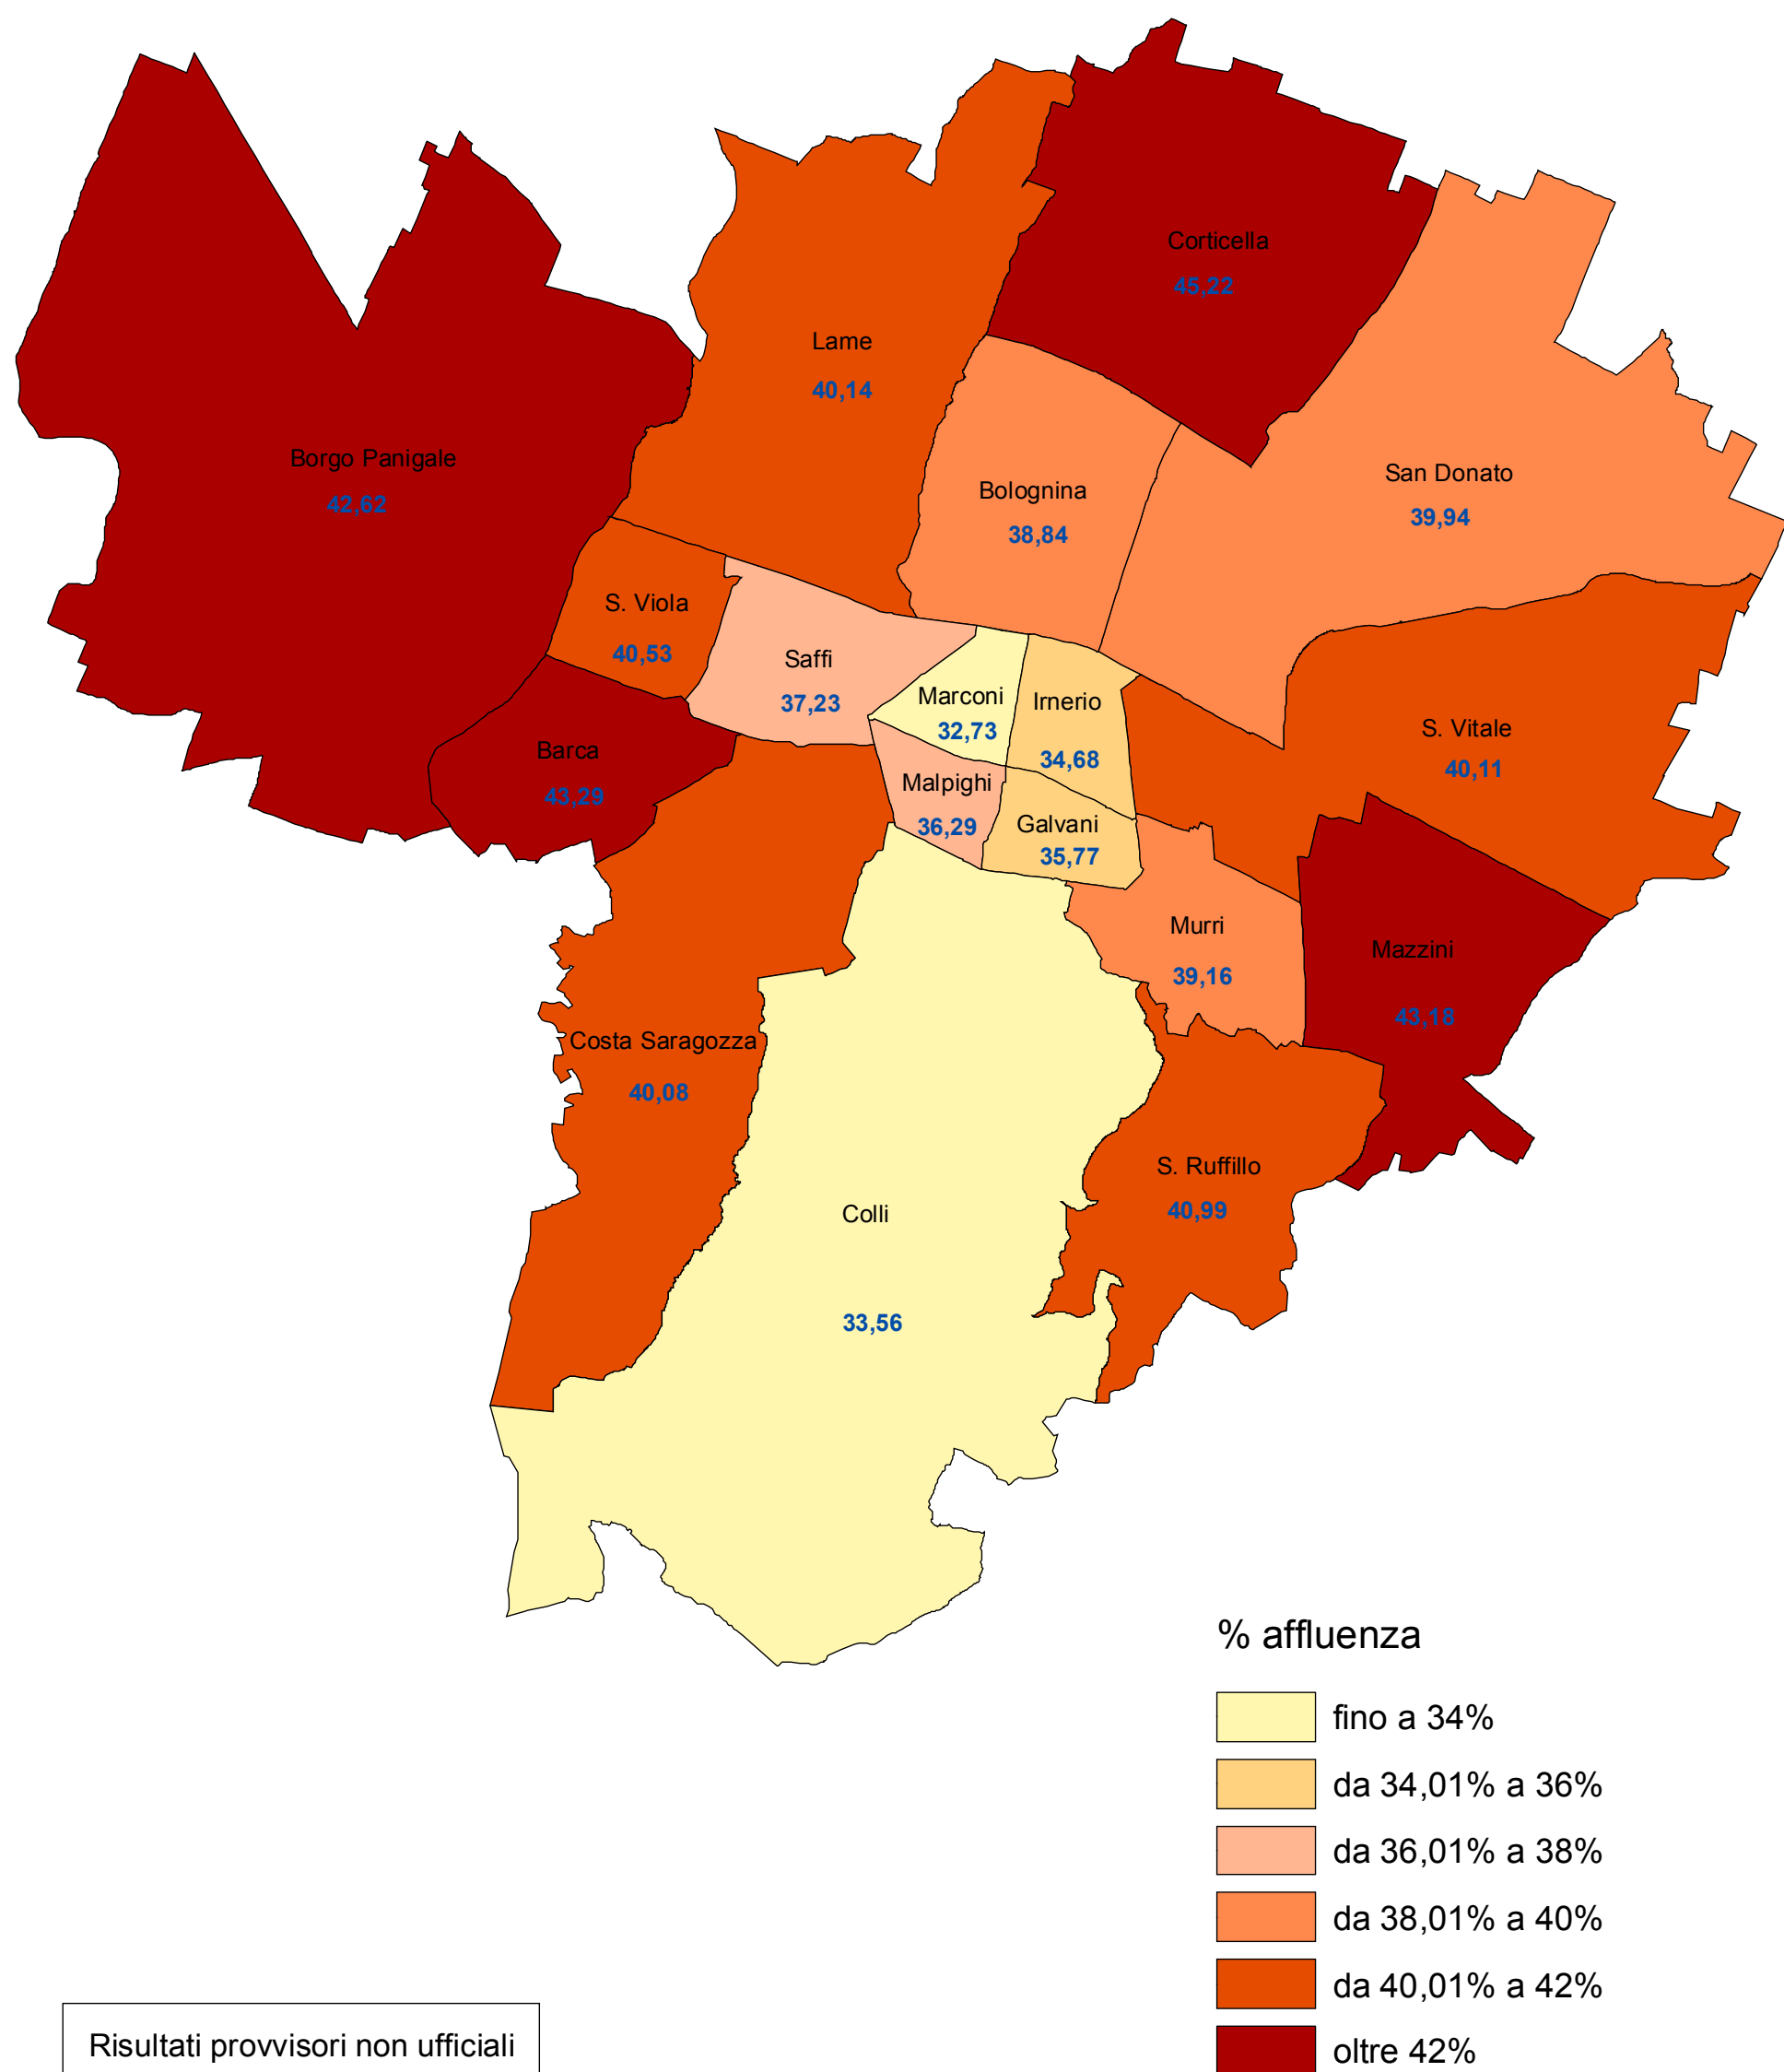

Comune di Bologna
Elezioni regionali 23 novembre 2014
Percentuale di affluenza al voto

COMUNE DI BOLOGNA - Dipartimento Programmazione

Nelle elezioni del Presidente della Regione del 23 novembre 2014 la percentuale di affluenza a livello comunale è stata pari al 39,74%.