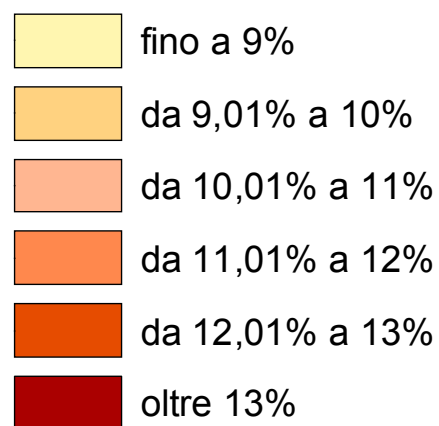

Comune di Bologna  
 Elezioni regionali 23 novembre 2014 - Presidente della Regione  
**GIBERTONI GIULIA**  
 % di voti per zona

% voti GIBERTONI GIULIA

Risultati provvisori non ufficiali