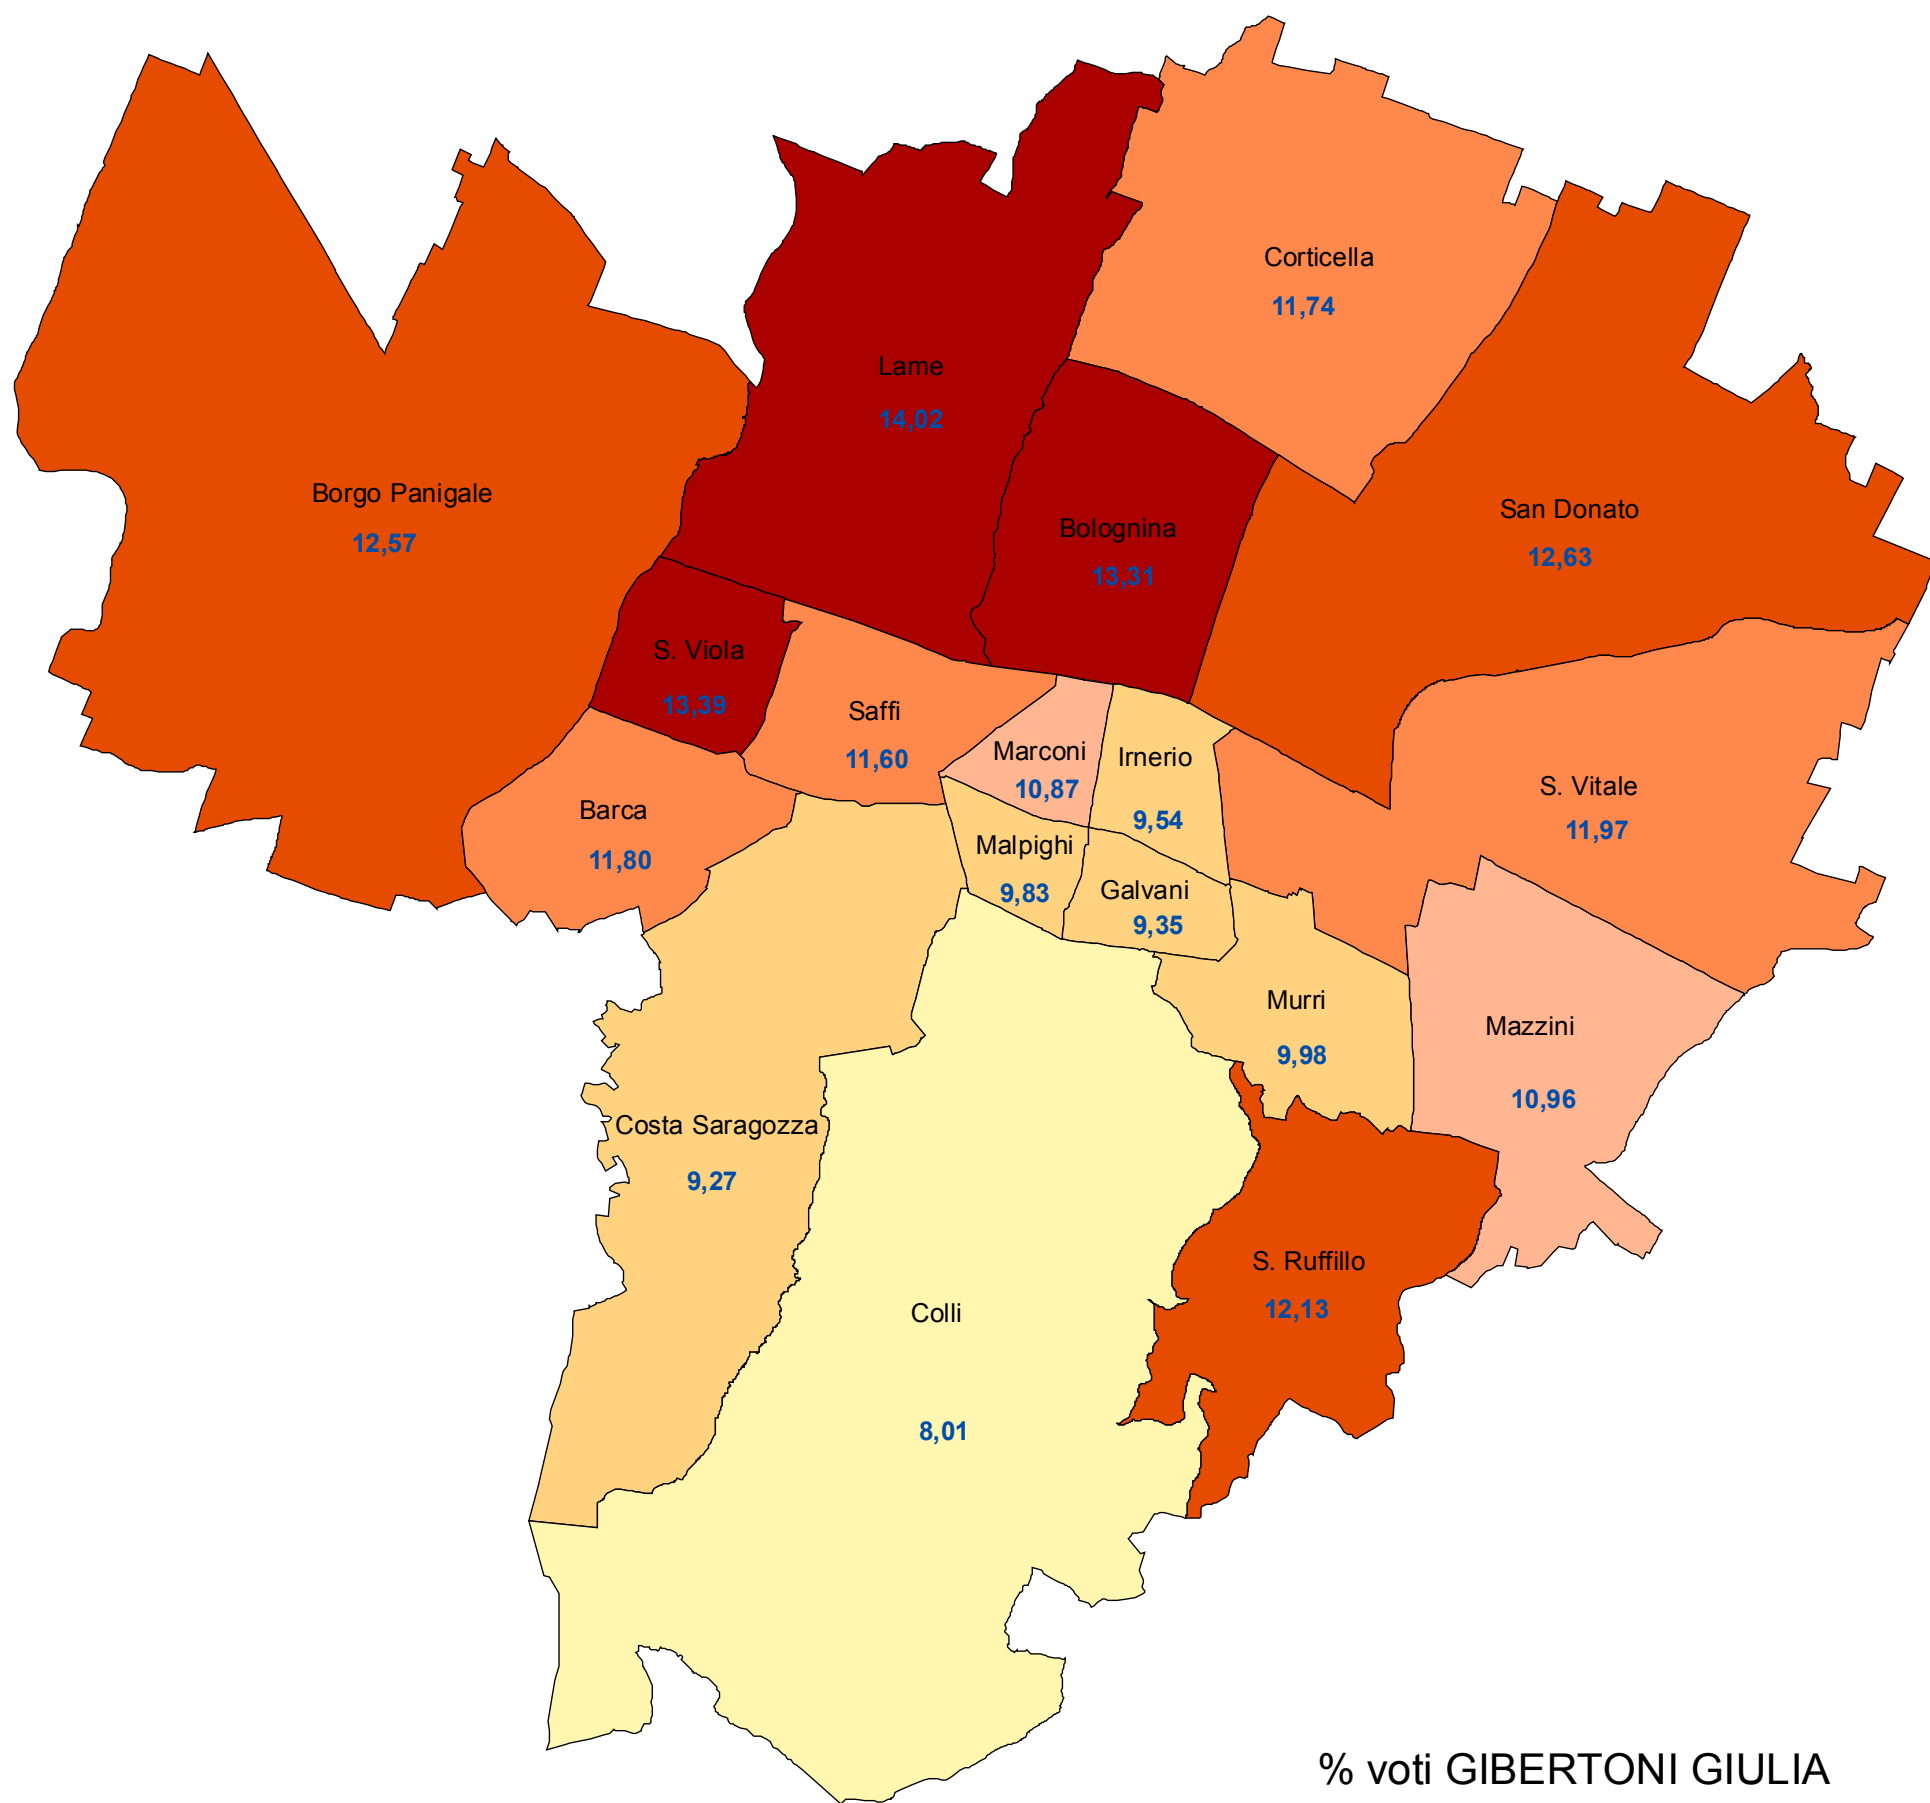

Comune di Bologna  
 Elezioni regionali 23 novembre 2014 - Presidente della Regione  
**GIBERTONI GIULIA**  
 % di voti per zona

% voti GIBERTONI GIULIA

Risultati provvisori non ufficiali