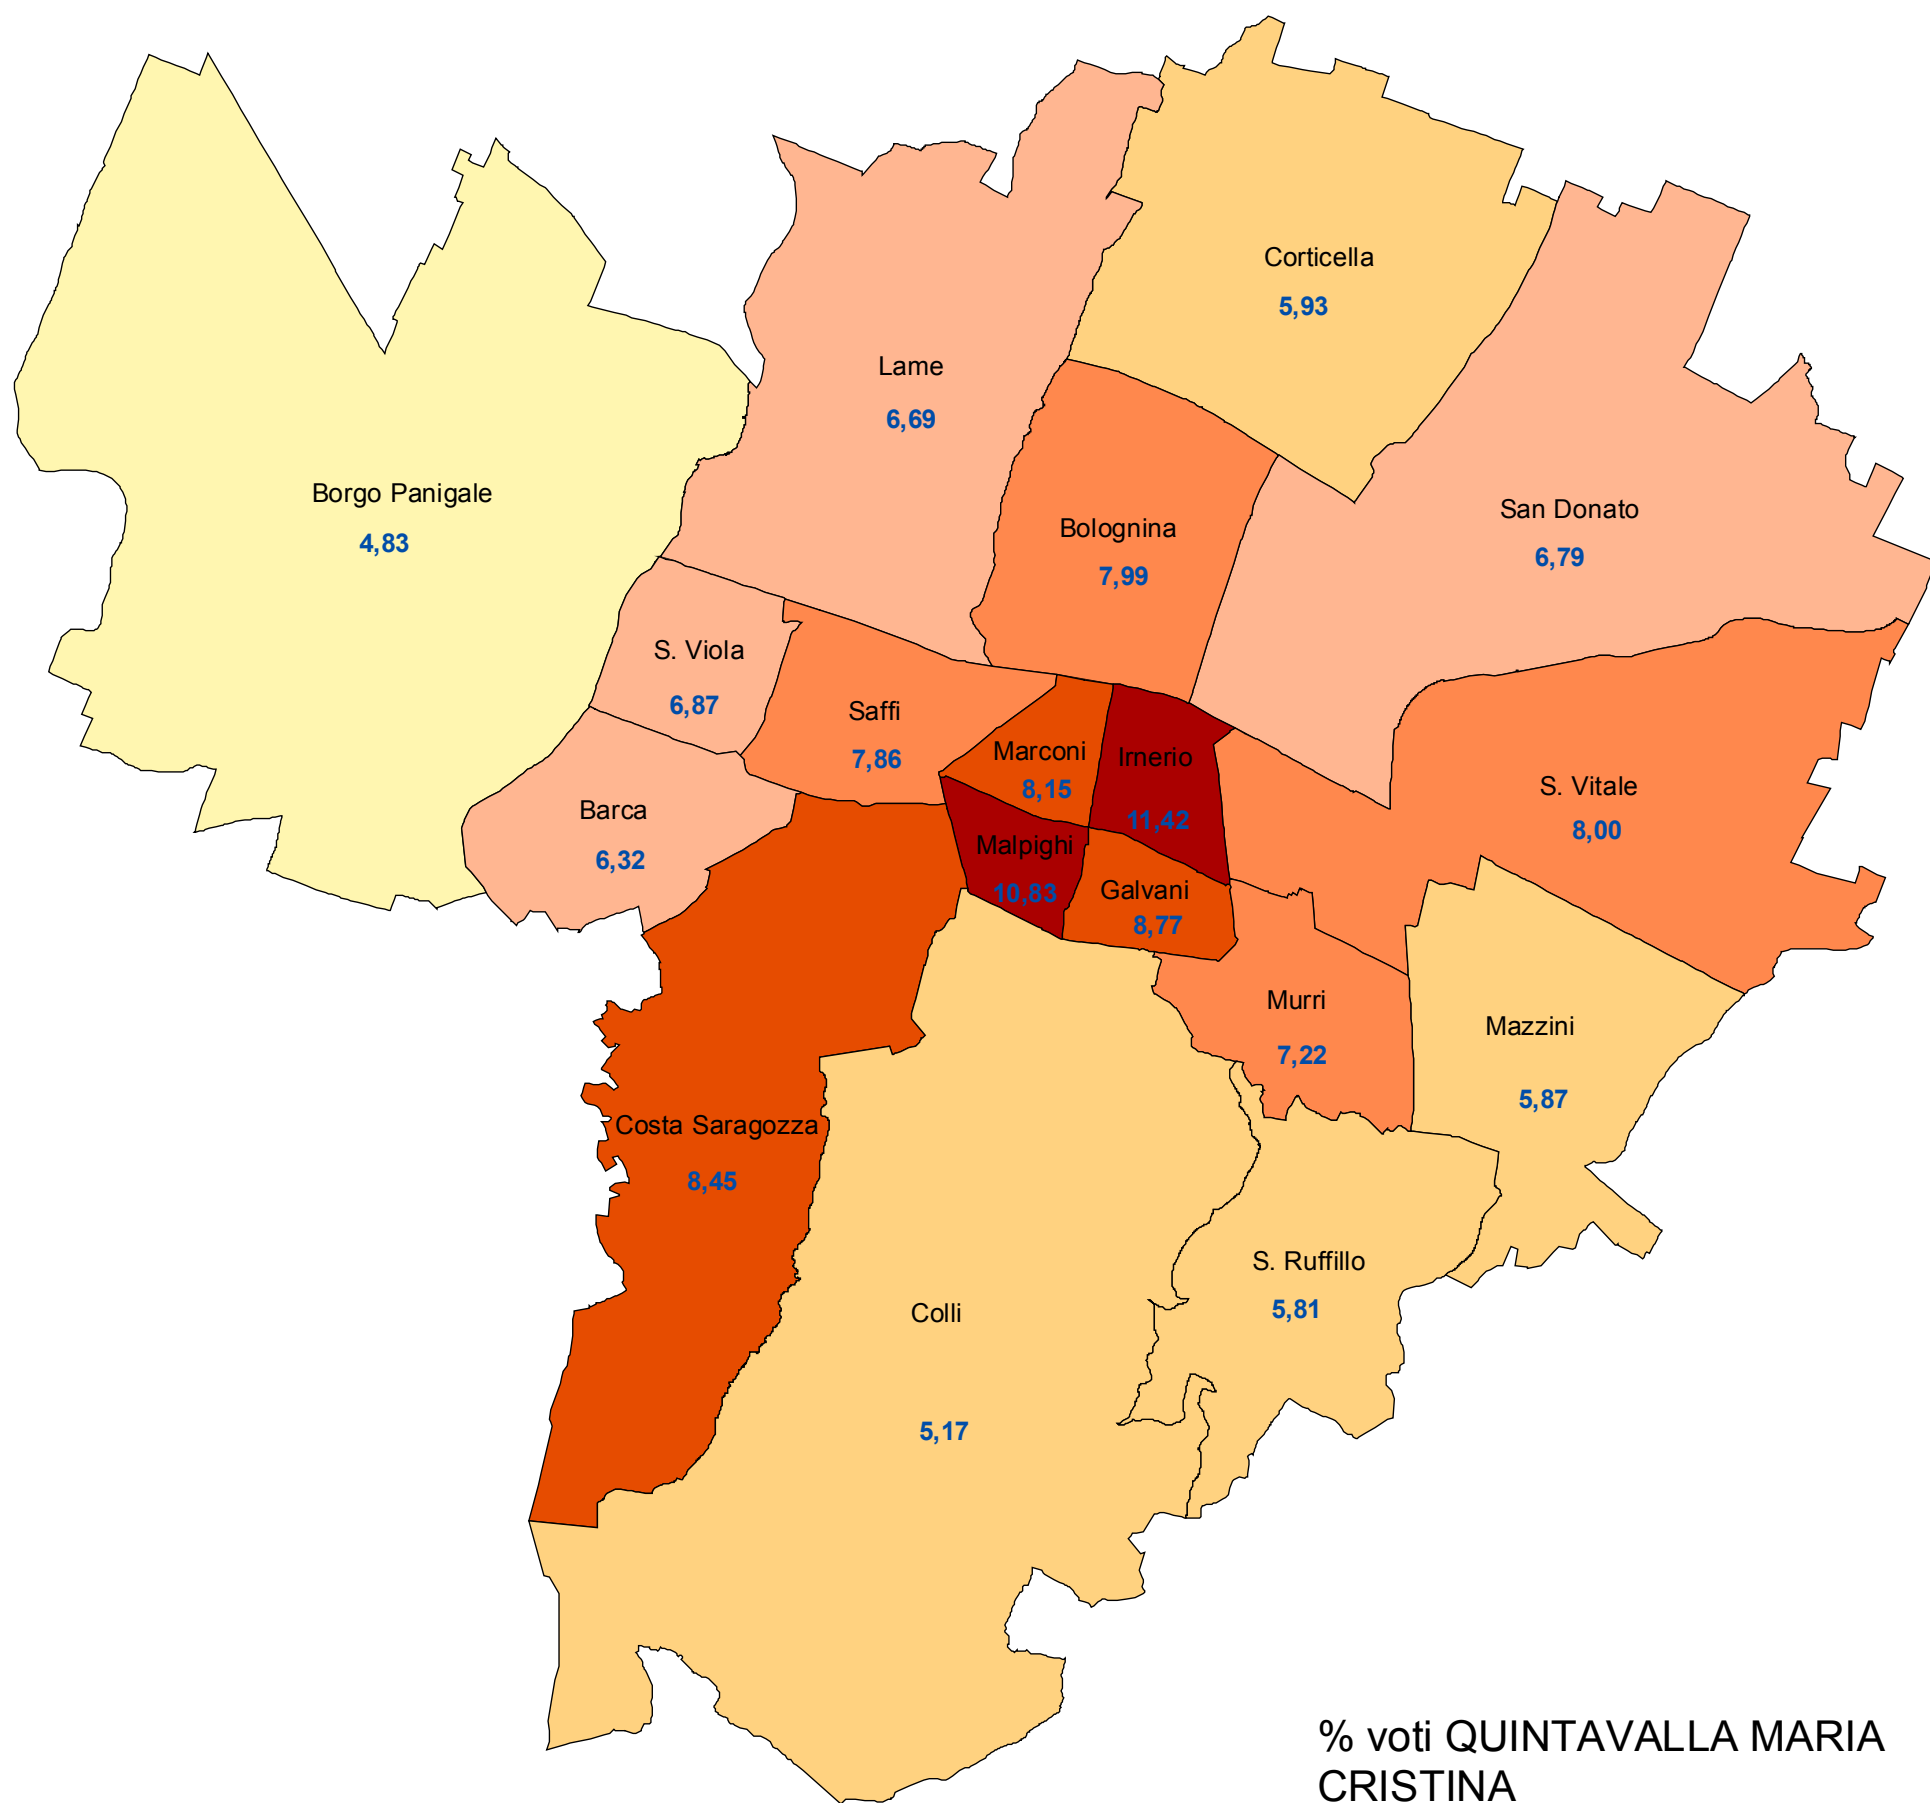

Comune di Bologna
 Elezioni regionali 23 novembre 2014 - Presidente della Regione
QUINTAVALLA MARIA CRISTINA
 % di voti per zona

% voti QUINTAVALLA MARIA CRISTINA

Risultati provvisori non ufficiali

COMUNE DI BOLOGNA - Dipartimento Programmazione

Nelle elezioni del Presidente della Regione QUINTAVALLA MARIA CRISTINA ha riportato a Bologna 8.200 voti pari al 7,19% dei voti validi.