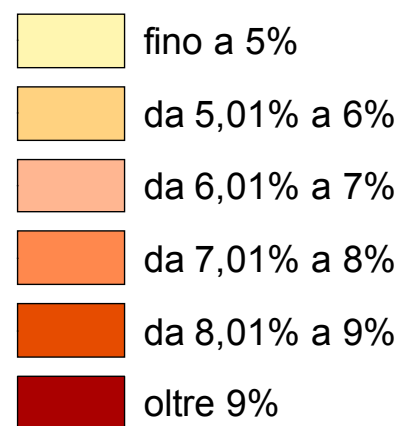

Comune di Bologna
 Elezioni regionali 23 novembre 2014 - Presidente della Regione
QUINTAVALLA MARIA CRISTINA
 % di voti per zona

% voti QUINTAVALLA MARIA CRISTINA

Risultati provvisori non ufficiali

COMUNE DI BOLOGNA - Dipartimento Programmazione

Nelle elezioni del Presidente della Regione QUINTAVALLA MARIA CRISTINA ha riportato a Bologna 8.200 voti pari al 7,19% dei voti validi.